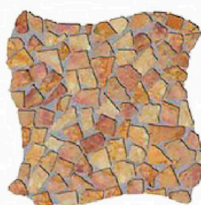

GIALLO REALE ROSATO (SM)