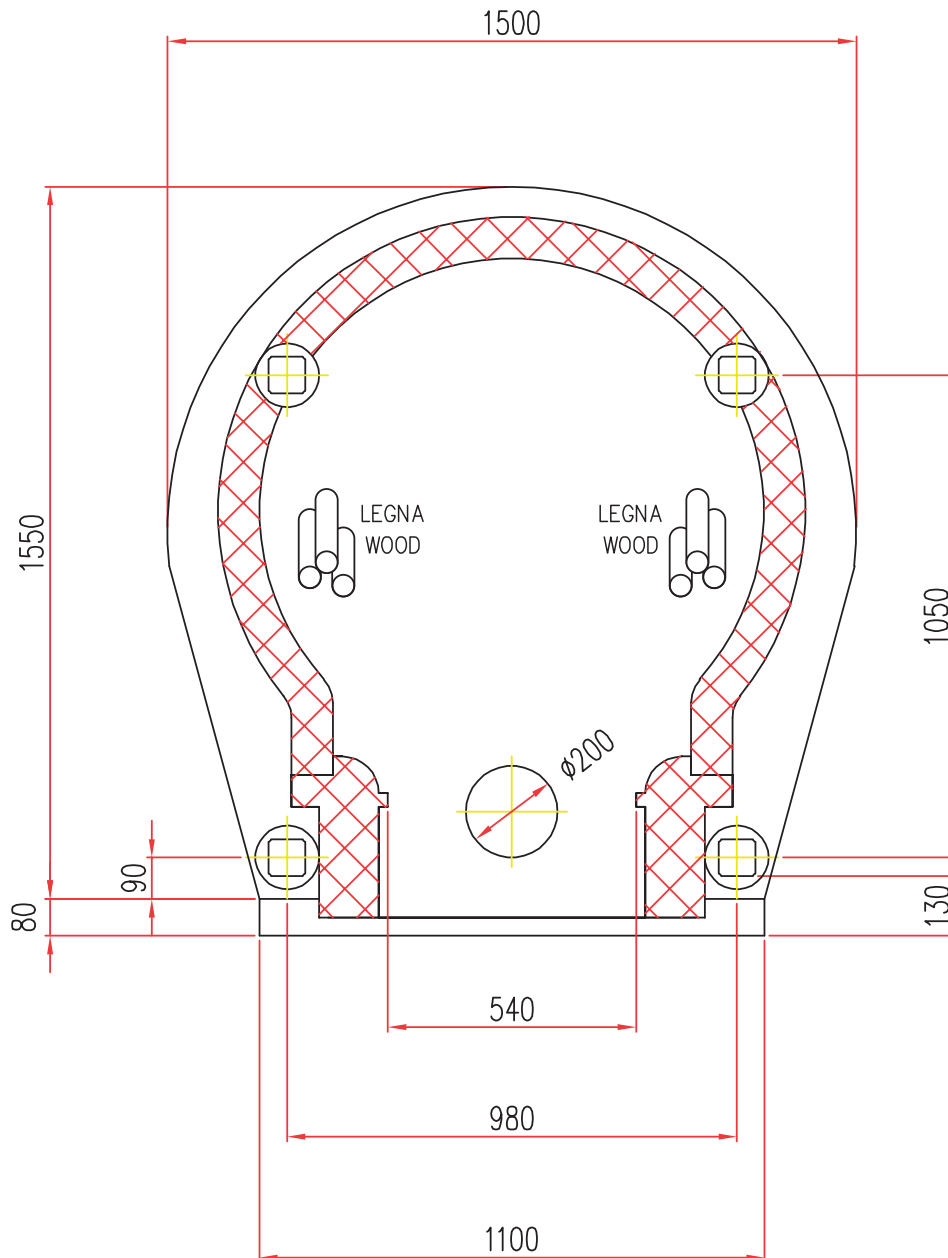

ROMA

FORNO STATICO TRADIZIONALE
TRADITIONAL STATIC OVEN

M.A.M. s.r.l.
Via C. Angiolieri, 28-34
41123 Modena (Italy)
Tel. +39 059 330219
mam@mamforni.it
P. IVA 02170610360

LEGNA / WOOD

MOD. T Ø 110
SCALA / SCALE = 1 : 1

- Disponibile con alimentazione posizionata a DESTRA o SINISTRA
- Available with power supply positioned on the RIGHT or LEFT