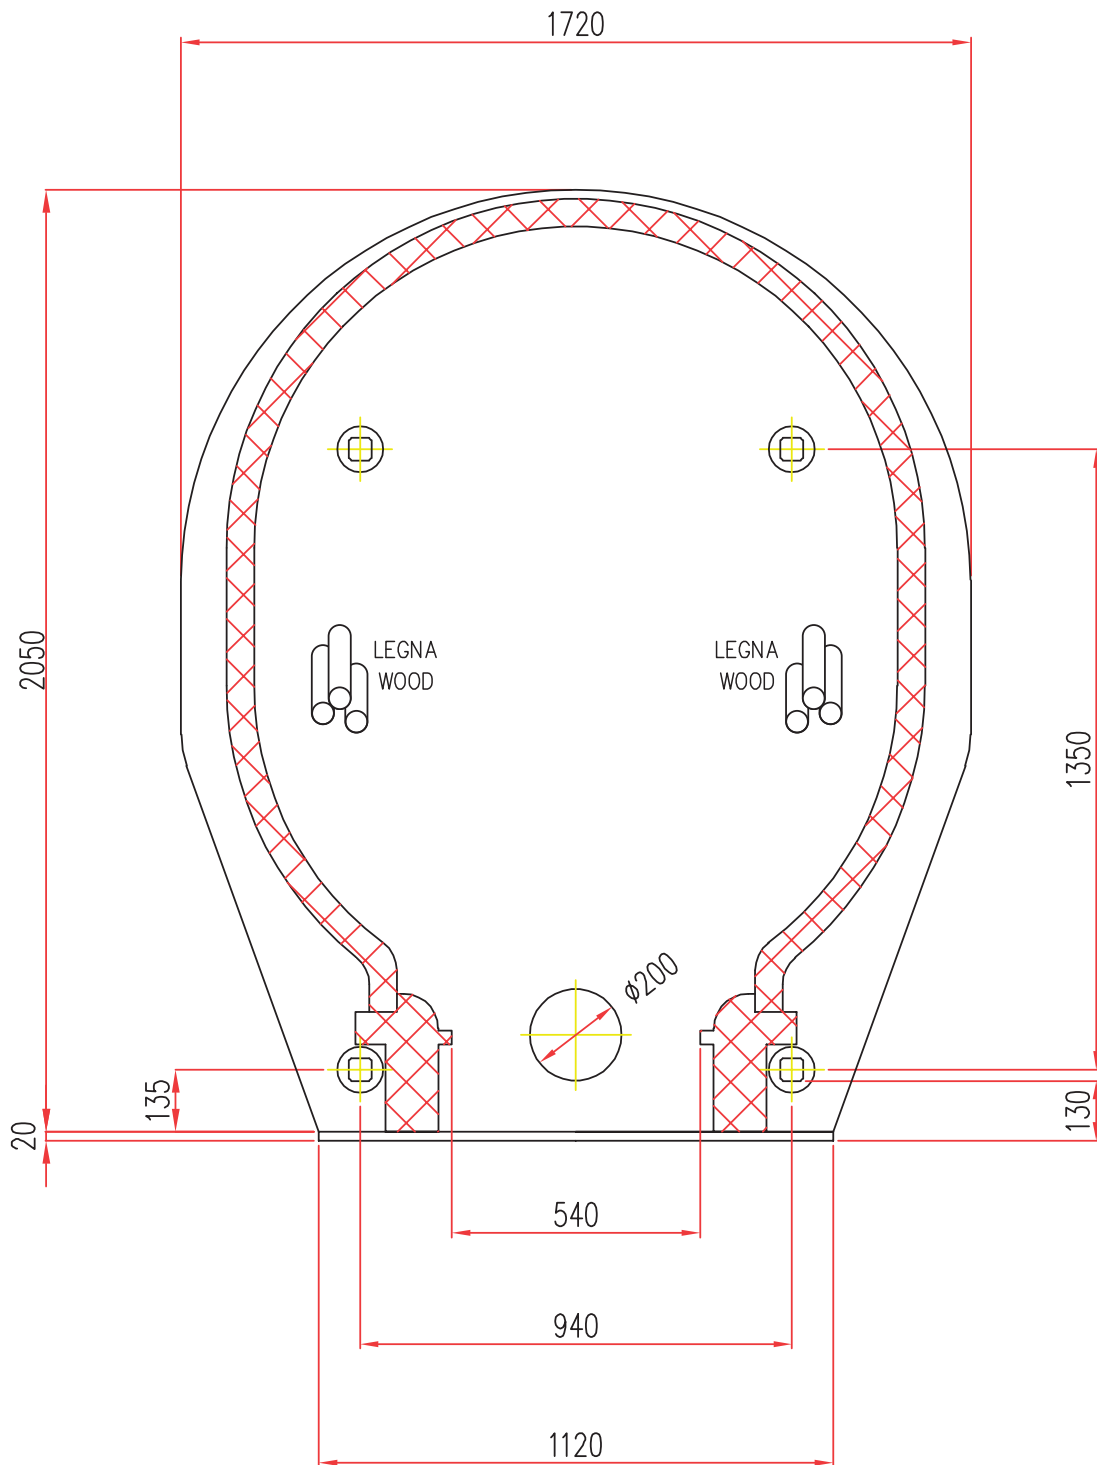

# ROMA

FORNO STATICO EASY  
EASY STATIC OVEN

M.A.M. s.r.l.  
Via C. Angiolieri, 28-34  
41123 Modena (Italy)  
Tel. +39 059 330219  
mam@mamforni.it  
P. IVA 02170610360

LEGNA / WOOD

MOD. E  $\phi$  170x140  
SCALA / SCALE = 1 : 1

- Disponibile con alimentazione posizionata a DESTRA o SINISTRA
- Available with power supply positioned on the RIGHT or LEFT