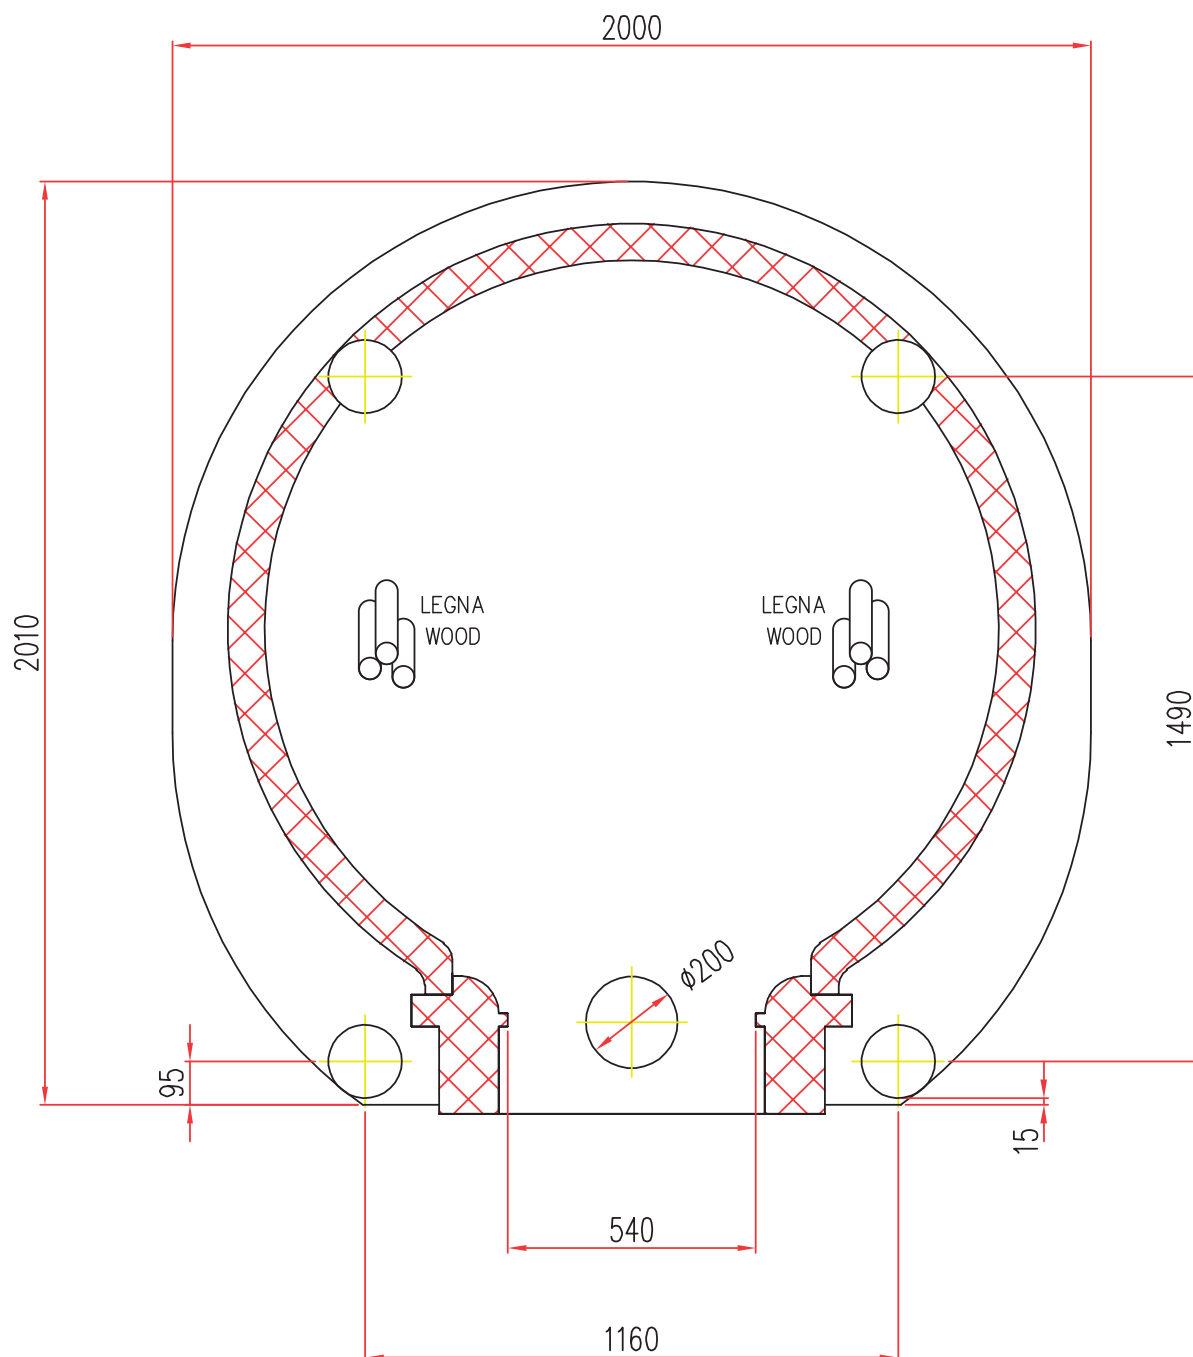

TORINO

FORNO STATICO TRADIZIONALE
TRADITIONAL STATIC OVEN

M.A.M. s.r.l.
Via C. Angiolieri, 28-34
41123 Modena (Italy)
Tel. +39 059 330219
mam@mamforni.it
P. IVA 02170610360

LEGNA / WOOD

MOD. **TN** ϕ **160**
SCALA / SCALE = 1 : 1

- Disponibile con alimentazione posizionata a DESTRA o SINISTRA
- Available with power supply positioned on the RIGHT or LEFT