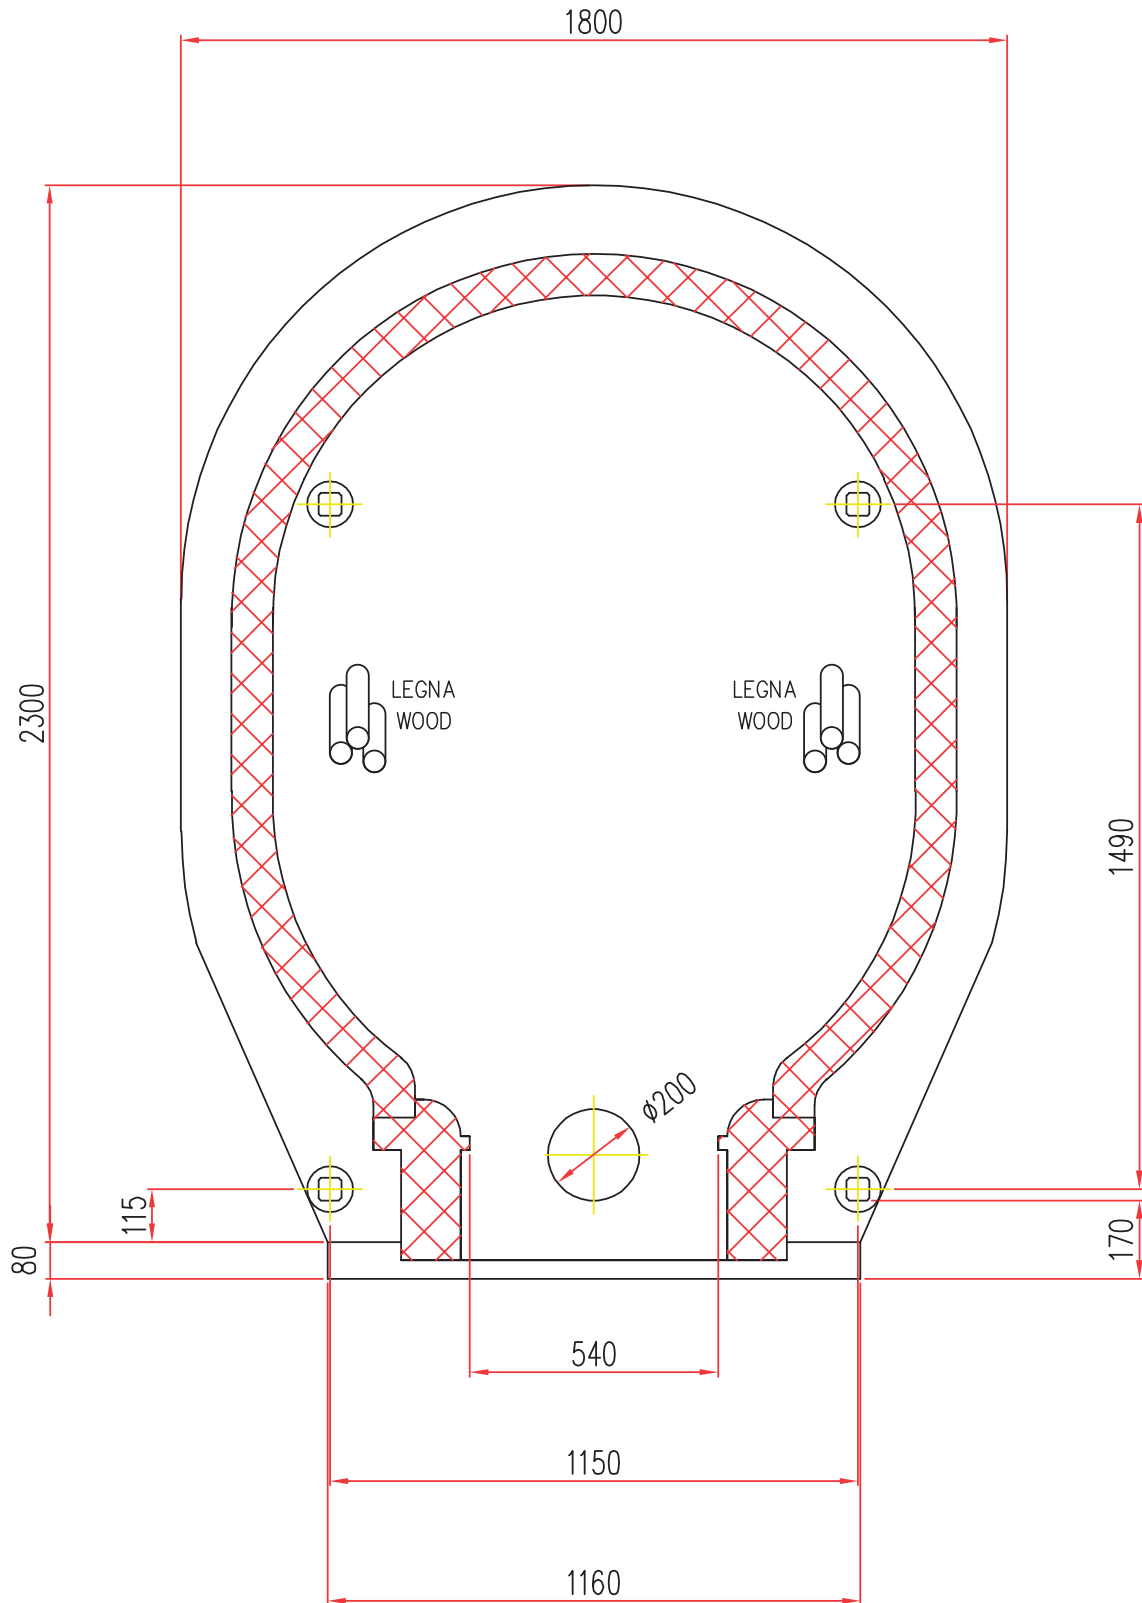

ROMA

FORNO STATICO TRADIZIONALE
TRADITIONAL STATIC OVEN

M.A.M. s.r.l.
Via C. Angiolieri, 28-34
41123 Modena (Italy)
Tel. +39 059 330219
mam@mamforni.it
P. IVA 02170610360

LEGNA / WOOD

MOD. T Ø 180x140
SCALA / SCALE = 1 : 1

- Disponibile con alimentazione posizionata a DESTRA o SINISTRA
- Available with power supply positioned on the RIGHT or LEFT