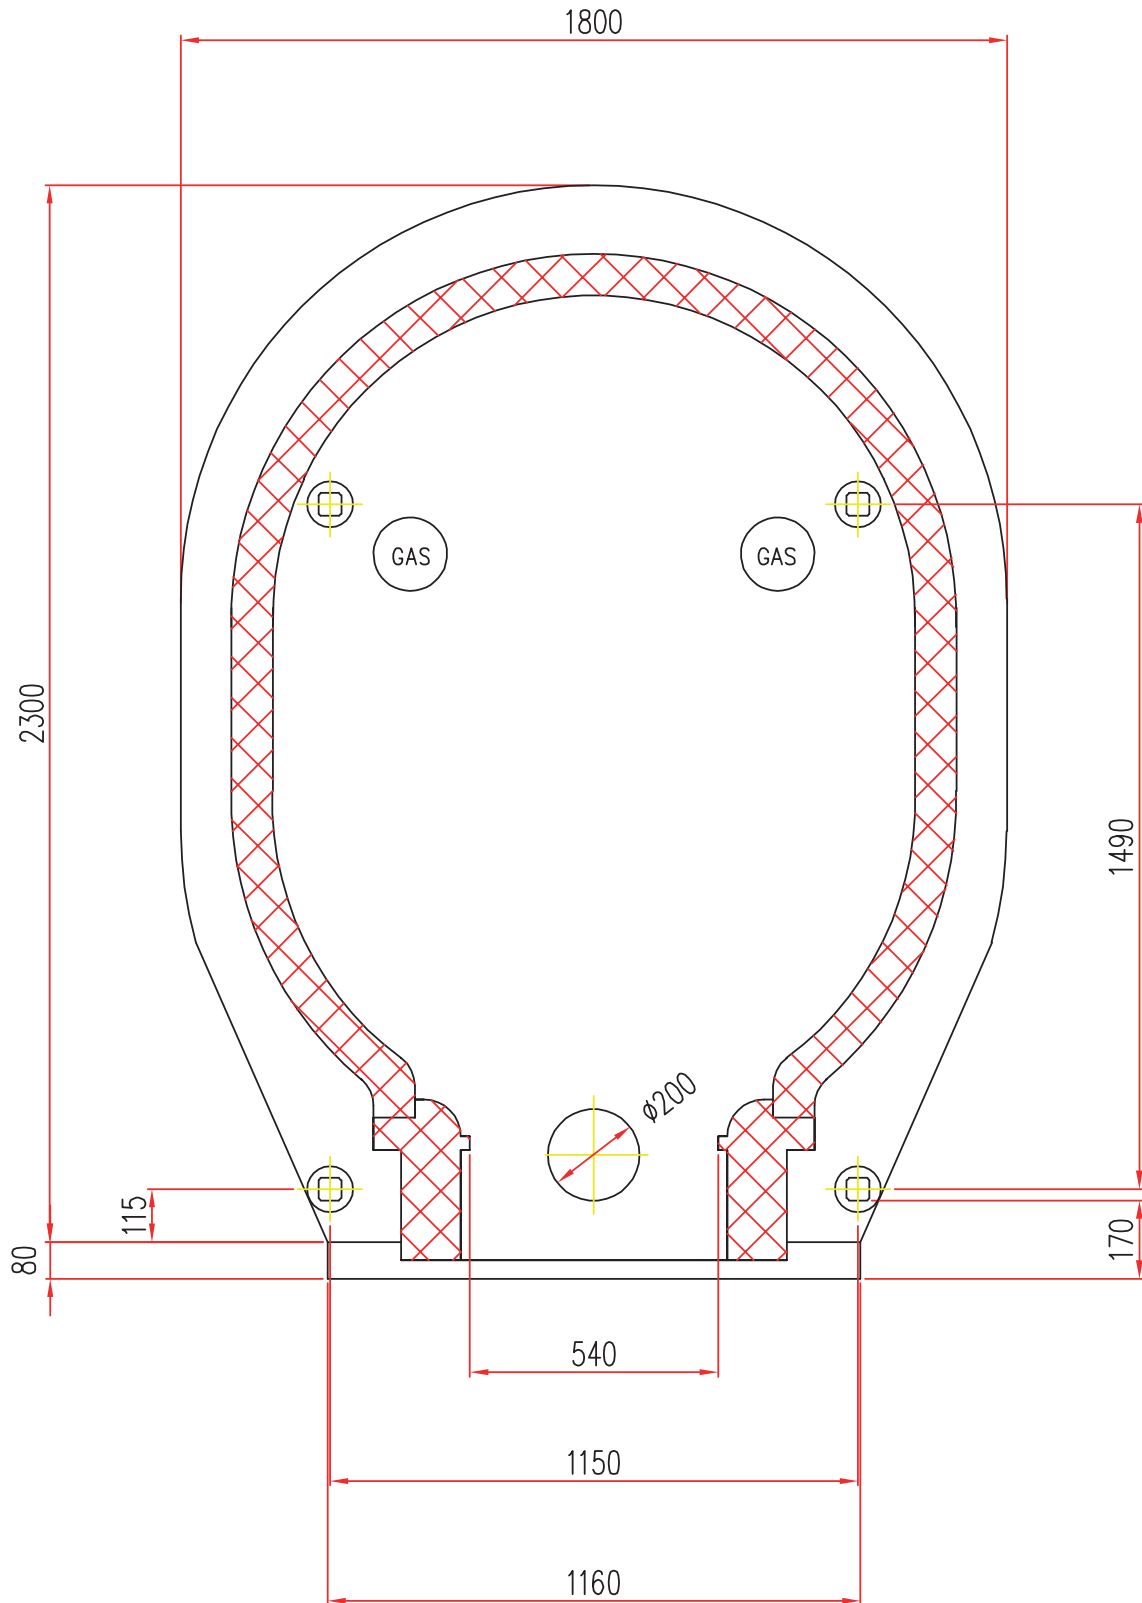

ROMA

FORNO STATICO TRADIZIONALE
TRADITIONAL STATIC OVEN

M.A.M. s.r.l.
Via C. Angiolieri, 28-34
41123 Modena (Italy)
Tel. +39 059 330219
mam@mamforni.it
P. IVA 02170610360

GAS

MOD. T Ø 180x140
SCALA / SCALE = 1 : 1

- Disponibile con alimentazione posizionata a DESTRA o SINISTRA
- Available with power supply positioned on the RIGHT or LEFT