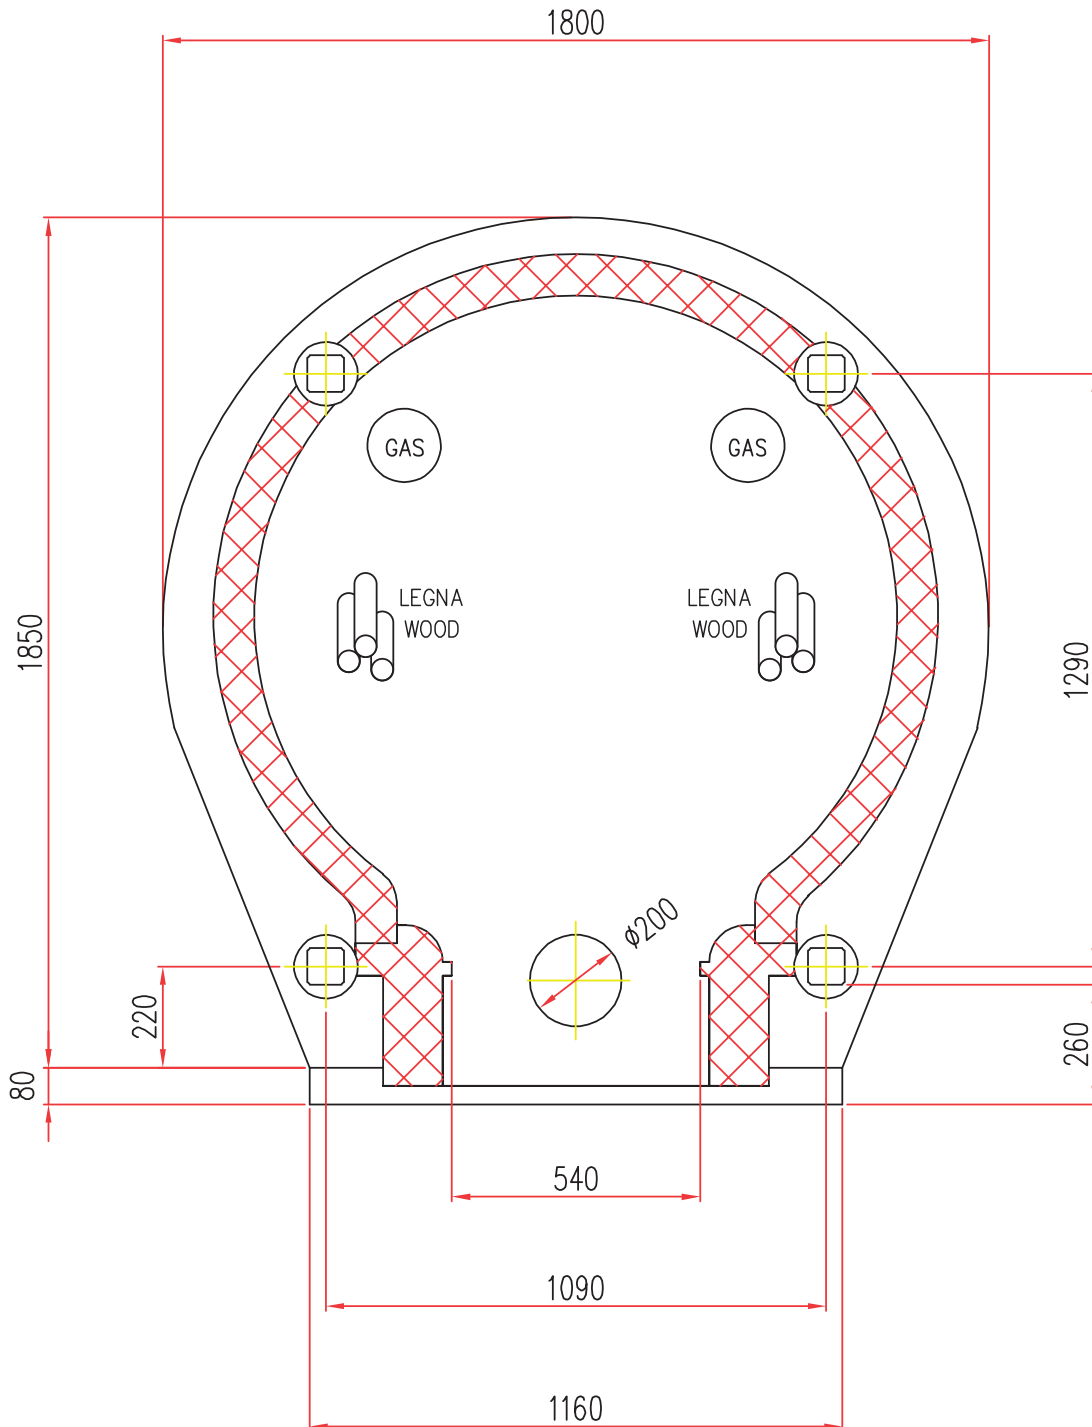

ROMA

FORNO STATICO TRADIZIONALE
TRADITIONAL STATIC OVEN

M.A.M. s.r.l.
Via C. Angiolieri, 28-34
41123 Modena (Italy)
Tel. +39 059 330219
mam@mamforni.it
P. IVA 02170610360

COMBINATO / COMBINED

MOD. T $\varnothing$ 140
SCALA / SCALE = 1 : 1

- Disponibile con alimentazione posizionata a DESTRA o SINISTRA
- Available with power supply positioned on the RIGHT or LEFT