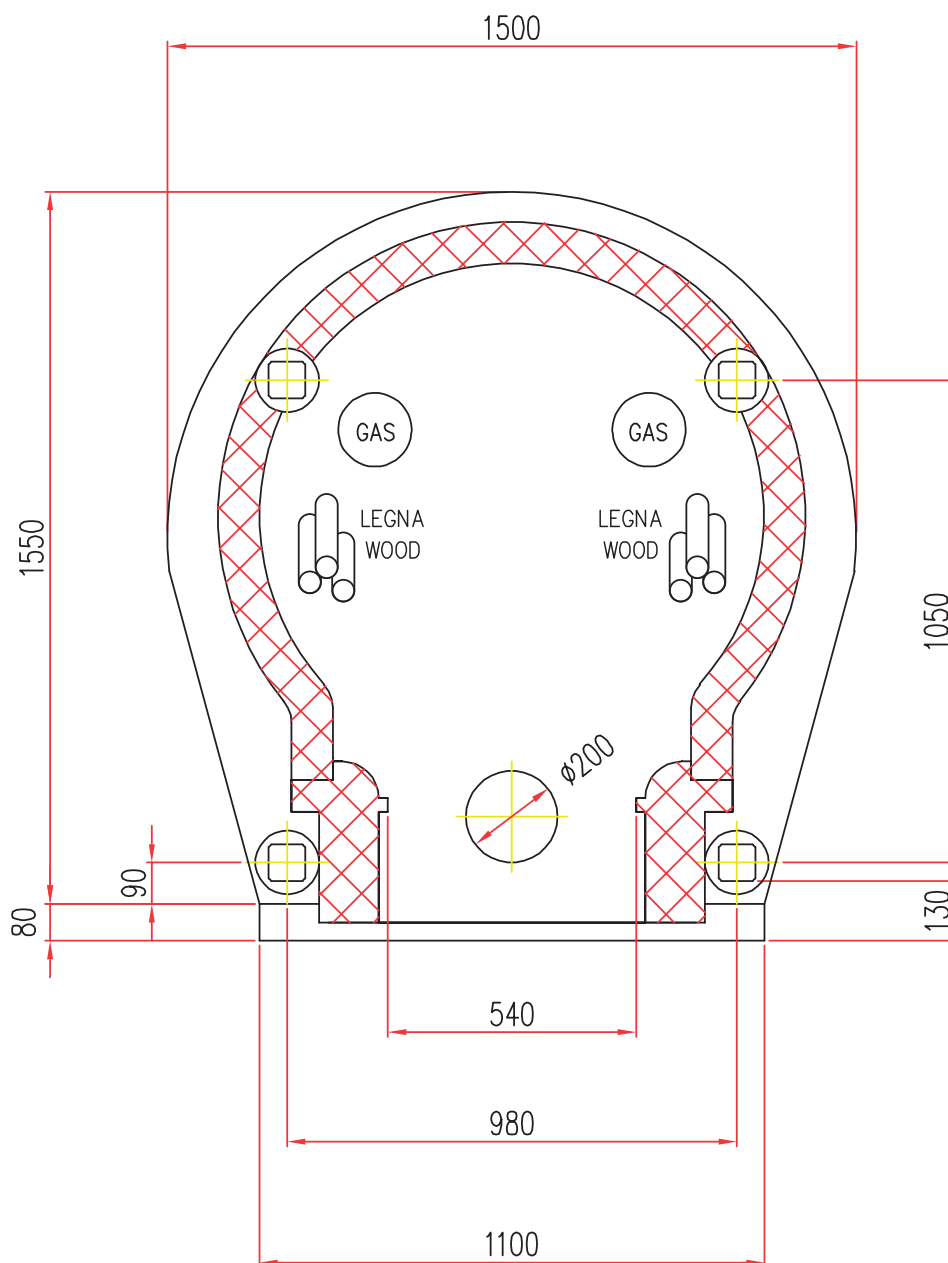

ROMA

FORNO STATICO TRADIZIONALE
TRADITIONAL STATIC OVEN

M.A.M. s.r.l.
Via C. Angiolieri, 28-34
41123 Modena (Italy)
Tel. +39 059 330219
mam@mamforni.it
P. IVA 02170610360

COMBINATO / COMBINED

MOD. T $\varnothing$ 110
SCALA / SCALE = 1 : 1

- Disponibile con alimentazione posizionata a DESTRA o SINISTRA
- Available with power supply positioned on the RIGHT or LEFT