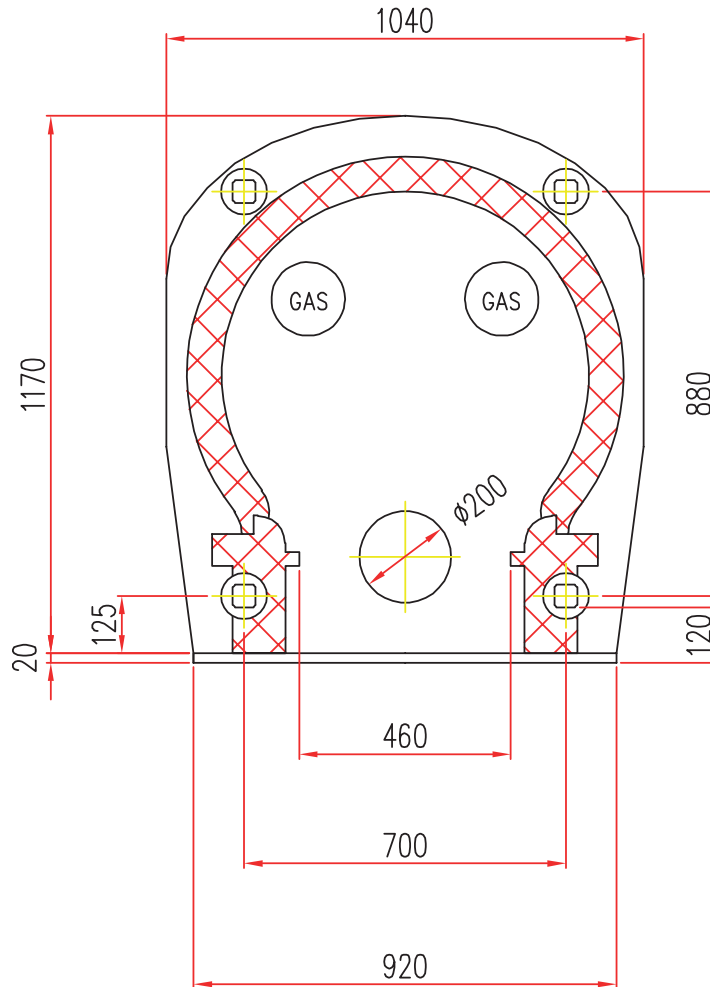

ROMA

FORNO STATICO EASY
EASY STATIC OVEN

M.A.M. s.r.l.
Via C. Angiolieri, 28-34
41123 Modena (Italy)
Tel. +39 059 330219
mam@mamforni.it
P. IVA 02170610360

GAS

MOD. E \varnothing 80
SCALA / SCALE = 1 : 1

- Disponibile con alimentazione posizionata a DESTRA o SINISTRA
- Available with power supply positioned on the RIGHT or LEFT