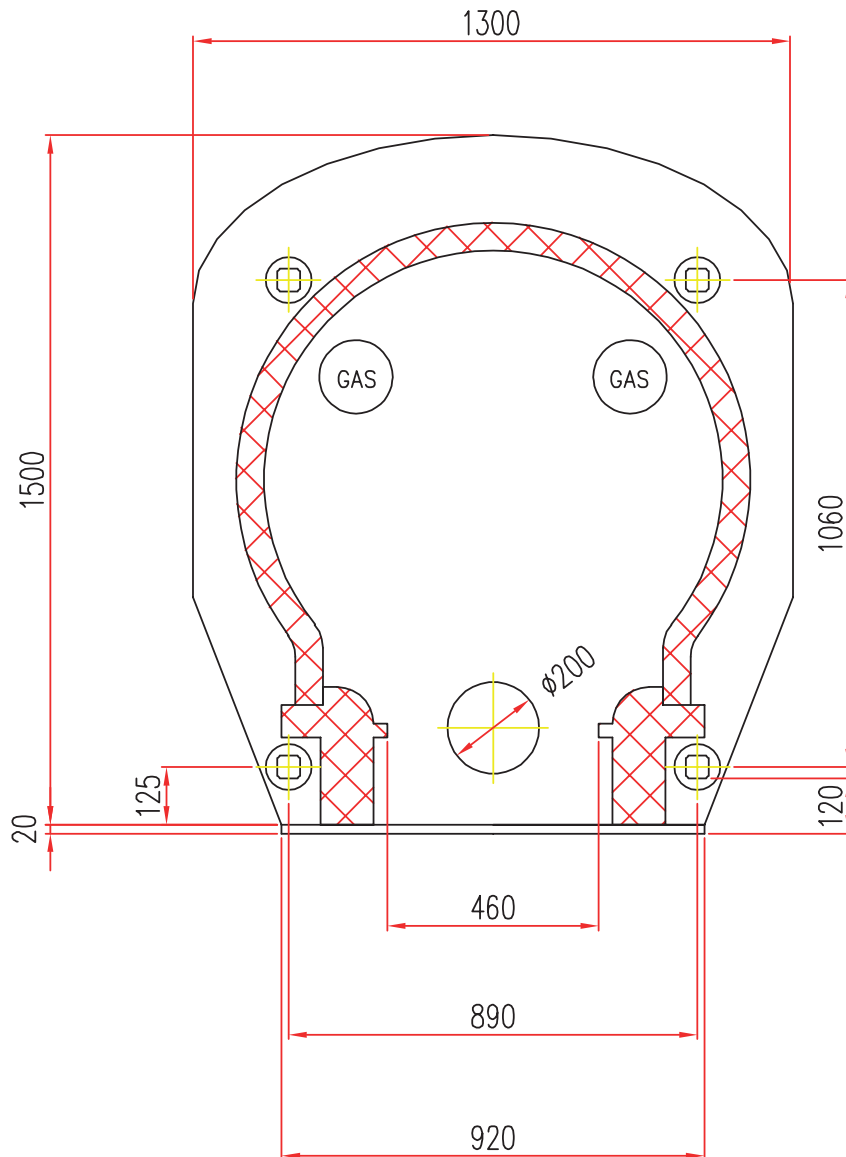

ROMA

FORNO STATICO EASY
EASY STATIC OVEN

M.A.M. s.r.l.
Via C. Angiolieri, 28-34
41123 Modena (Italy)
Tel. +39 059 330219
mam@mamforni.it
P. IVA 02170610360

GAS

MOD. E ϕ 100
SCALA / SCALE = 1 : 1

- Disponibile con alimentazione posizionata a DESTRA o SINISTRA
- Available with power supply positioned on the RIGHT or LEFT