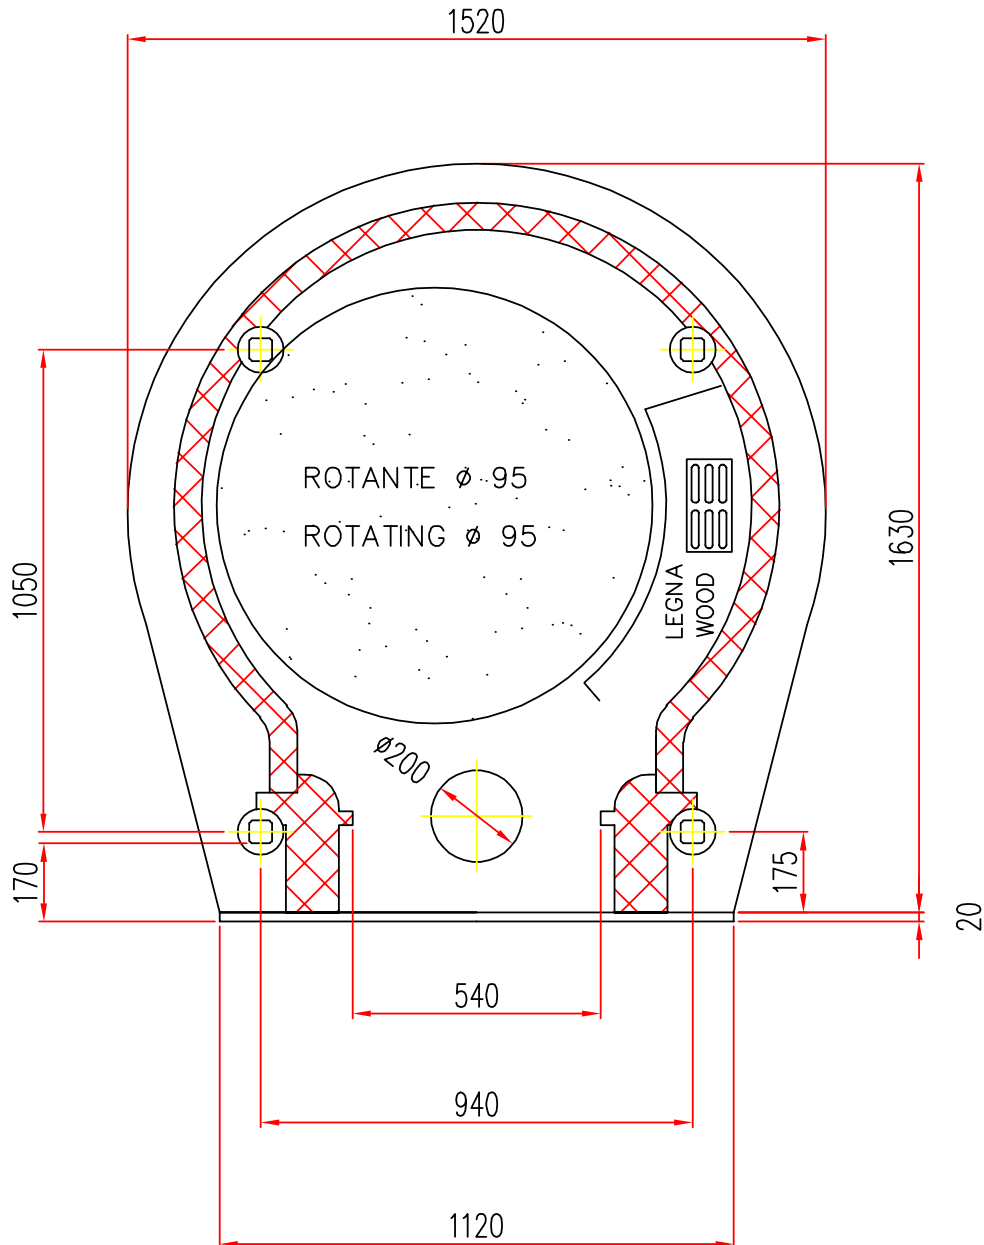

ROMA

FORNO ROTANTE
ROTATING OVEN

M.A.M. s.r.l.
Via C. Angiolieri, 28-34
41123 Modena (Italy)
Tel. +39 059 330219
mam@mamforni.it
P. IVA 02170610360

LEGNA / WOOD

MOD. **R1** Ø **95** DX
SCALA / SCALE = 1 : 1

- Disponibile con alimentazione posizionata a DESTRA
- Available with power supply positioned on the RIGHT