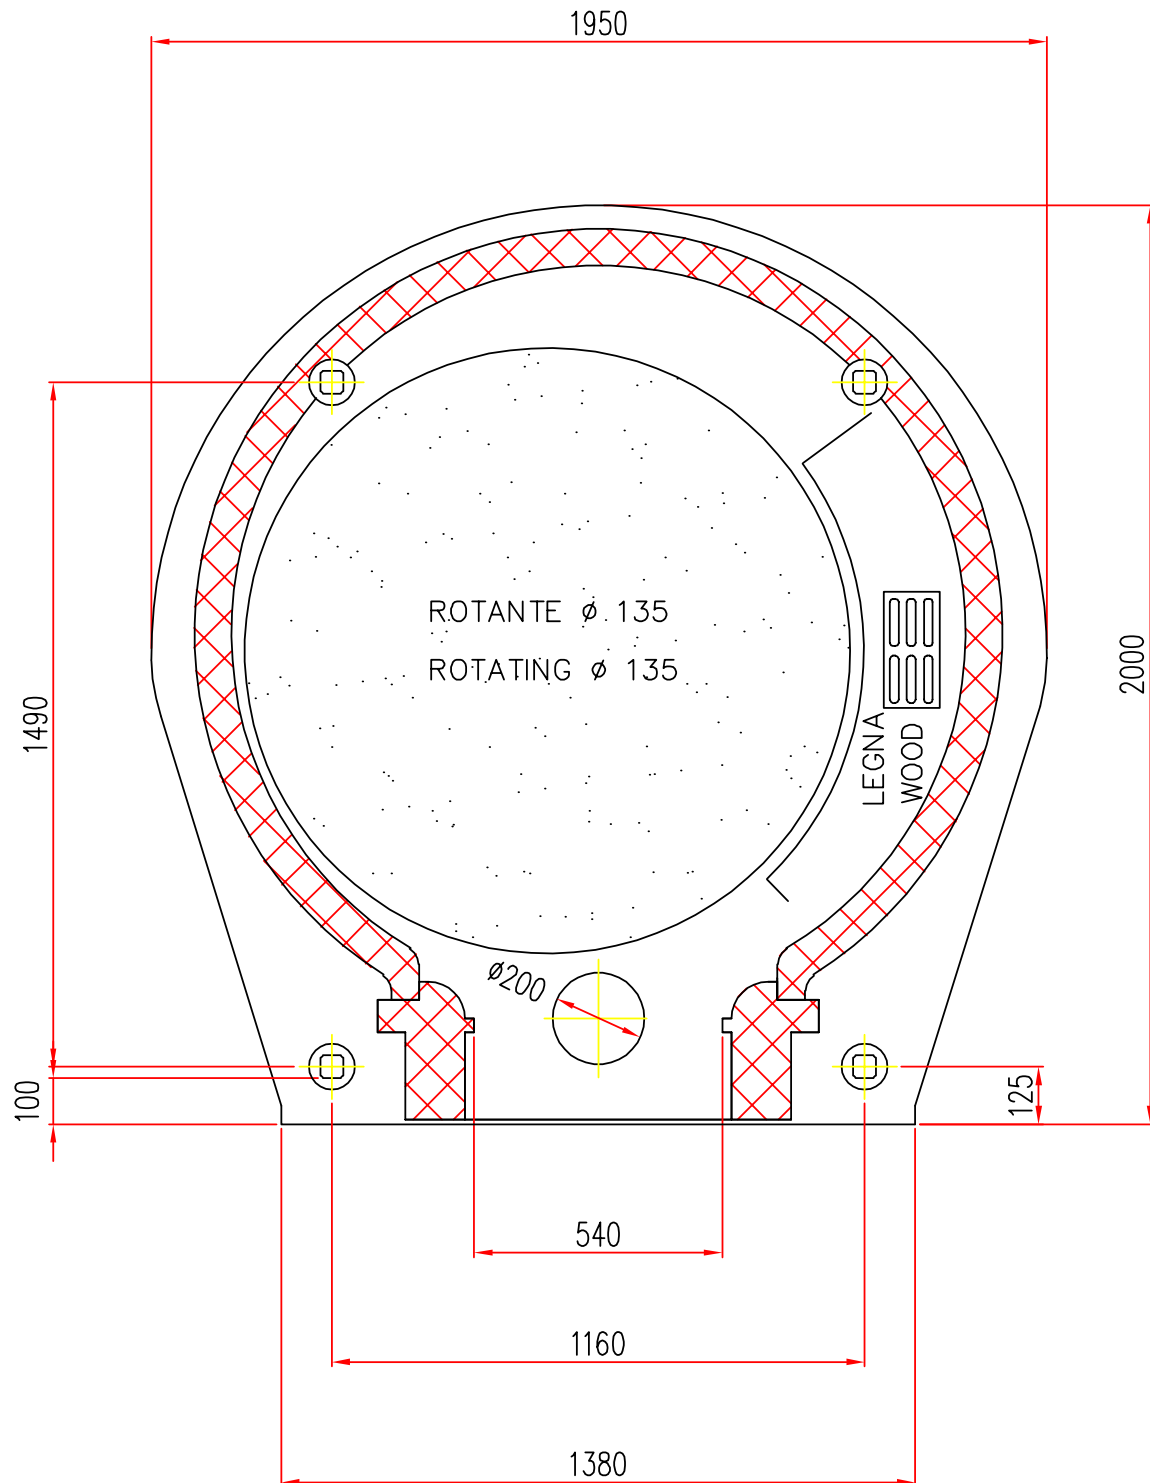

ROMA

FORNO ROTANTE
ROTATING OVEN

M.A.M. s.r.l.
Via C. Angiolieri, 28-34
41123 Modena (Italy)
Tel. +39 059 330219
mam@mamforni.it
P. IVA 02170610360

LEGNA / WOOD

MOD. **R1** Ø **135** DX
SCALA / SCALE = 1 : 1

- Disponibile con alimentazione posizionata a DESTRA
- Available with power supply positioned on the RIGHT