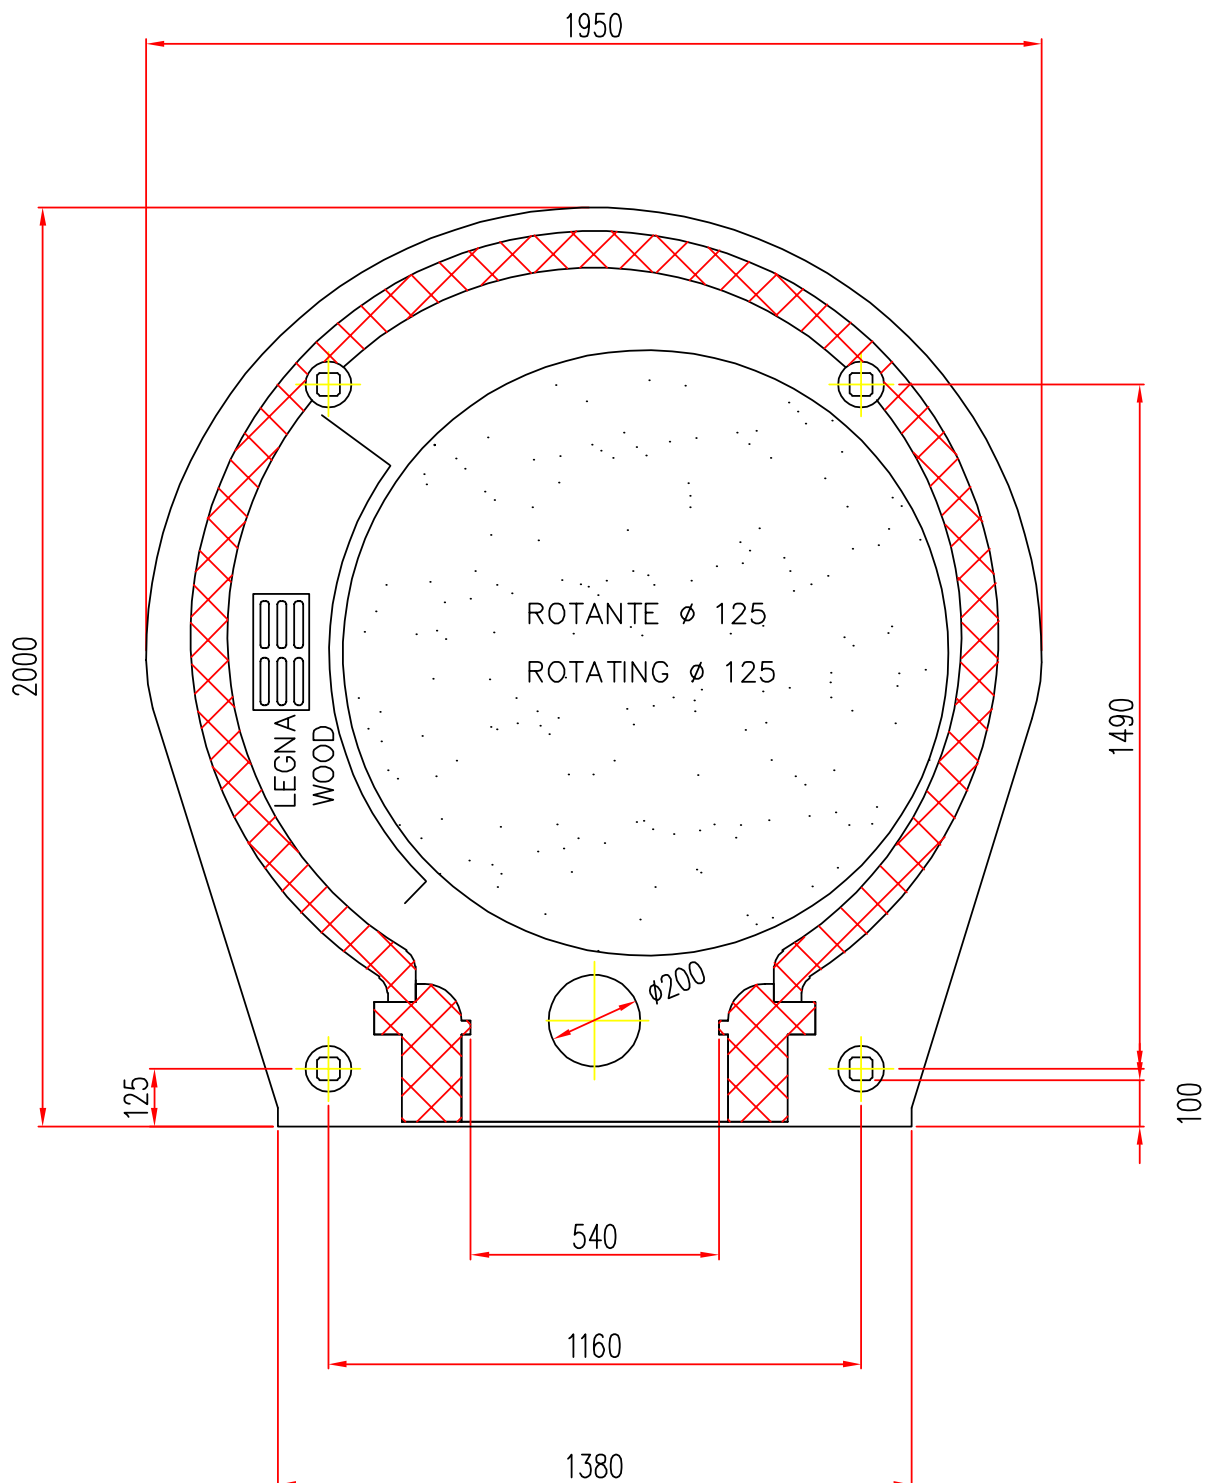

ROMA

FORNO ROTANTE
ROTATING OVEN

M.A.M. s.r.l.
Via C. Angiolieri, 28-34
41123 Modena (Italy)
Tel. +39 059 330219
mam@mamforni.it
P. IVA 02170610360

LEGNA / WOOD

MOD. **R1** ϕ **125** SX
SCALA / SCALE = 1 : 1

- Disponibile con alimentazione posizionata a SINISTRA
- Available with power supply positioned on the LEFT