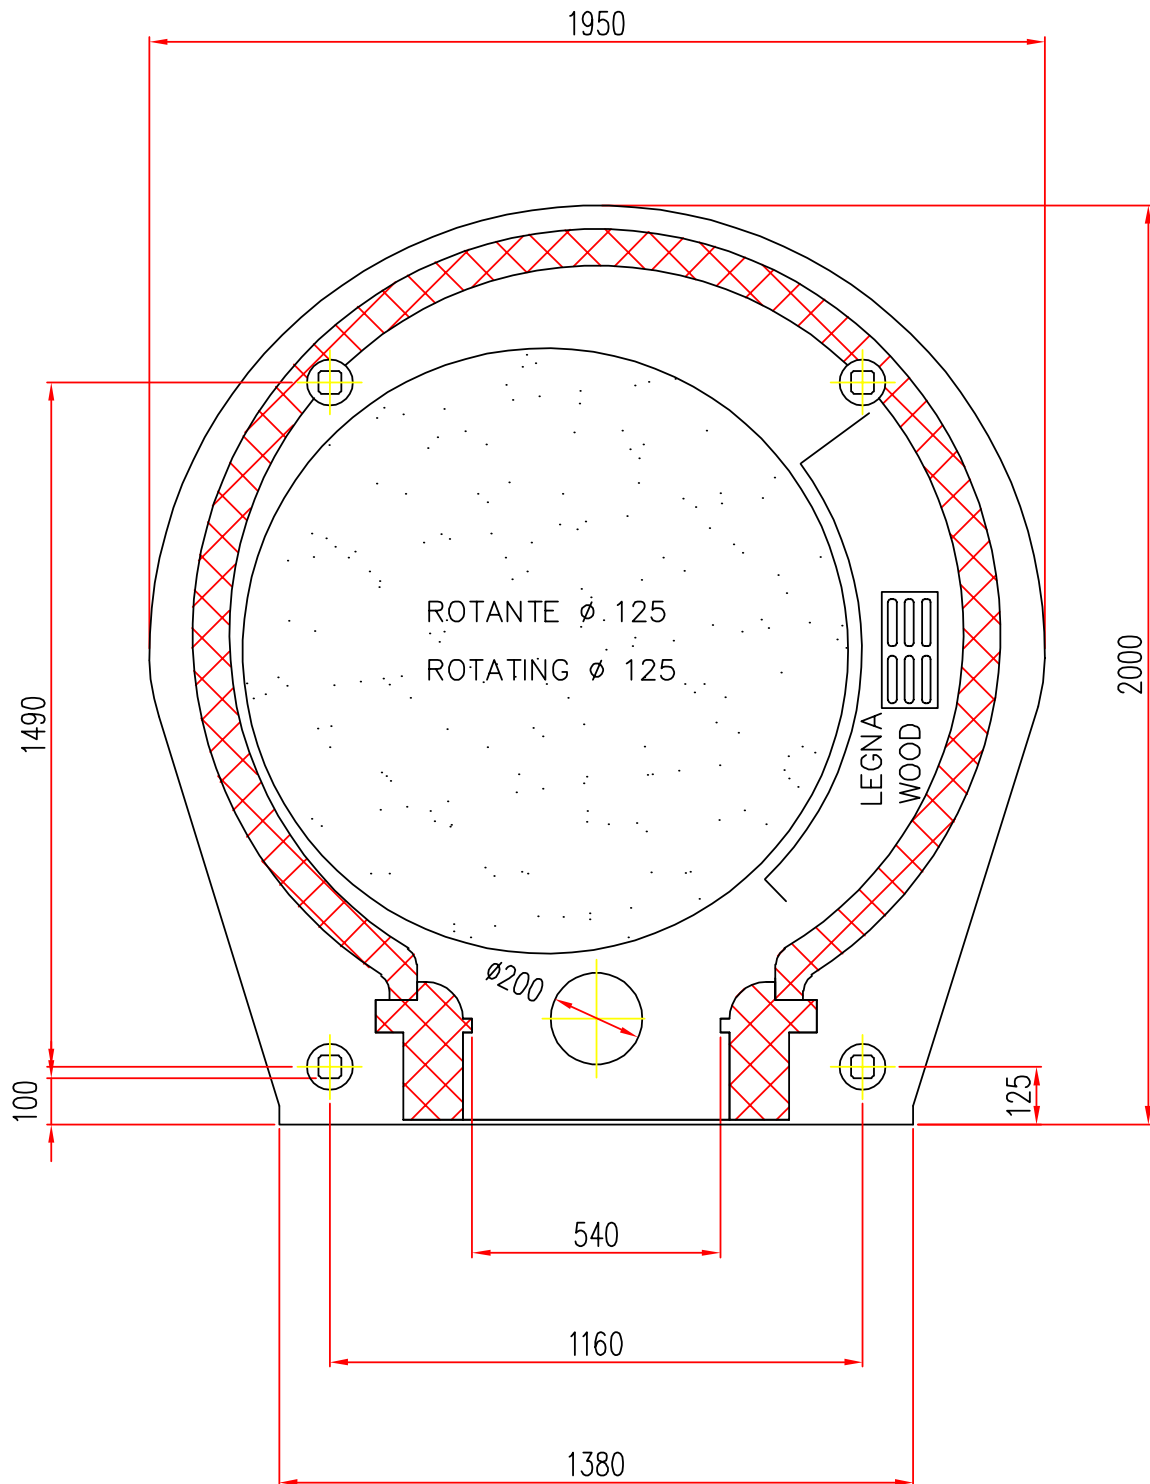

ROMA

FORNO ROTANTE
ROTATING OVEN

M.A.M. s.r.l.
Via C. Angiolieri, 28-34
41123 Modena (Italy)
Tel. +39 059 330219
mam@mamforni.it
P. IVA 02170610360

LEGNA / WOOD

MOD. **R1** Ø **125** DX
SCALA / SCALE = 1 : 1

- Disponibile con alimentazione posizionata a DESTRA
- Available with power supply positioned on the RIGHT