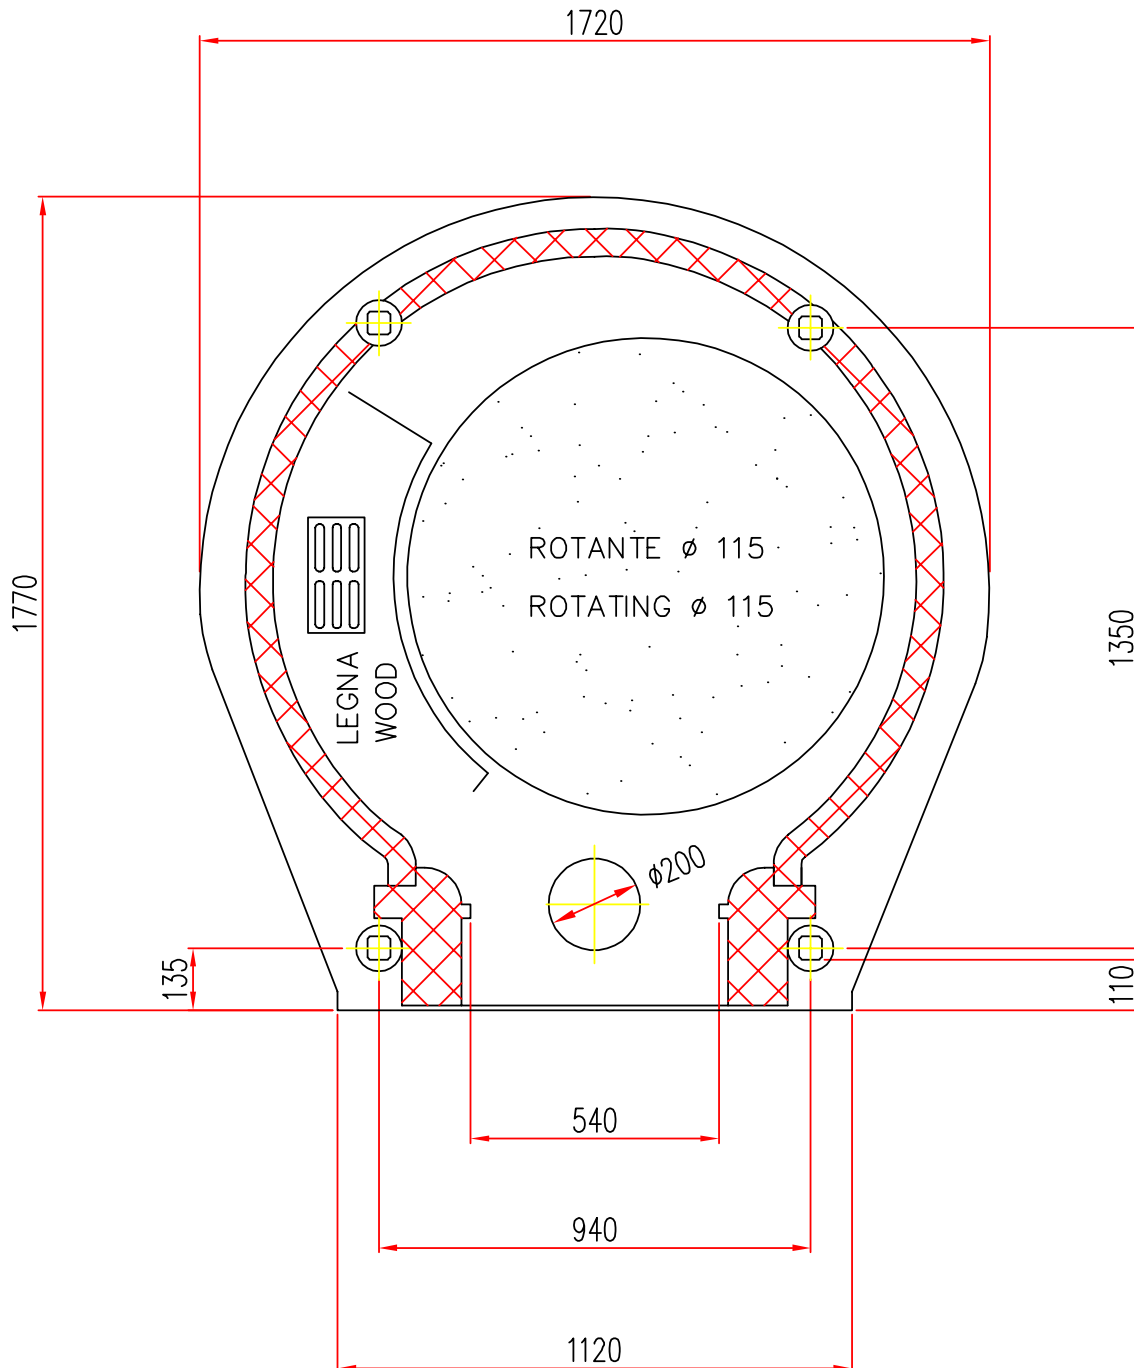

# ROMA

FORNO ROTANTE  
ROTATING OVEN

**M.A.M. s.r.l.**  
Via C. Angiolieri, 28-34  
41123 Modena (Italy)  
Tel. +39 059 330219  
mam@mamforni.it  
P. IVA 02170610360

LEGNA / WOOD

MOD. **R1** Ø **115** SX  
SCALA / SCALE = 1 : 1

- Disponibile con alimentazione posizionata a SINISTRA
- Available with power supply positioned on the LEFT