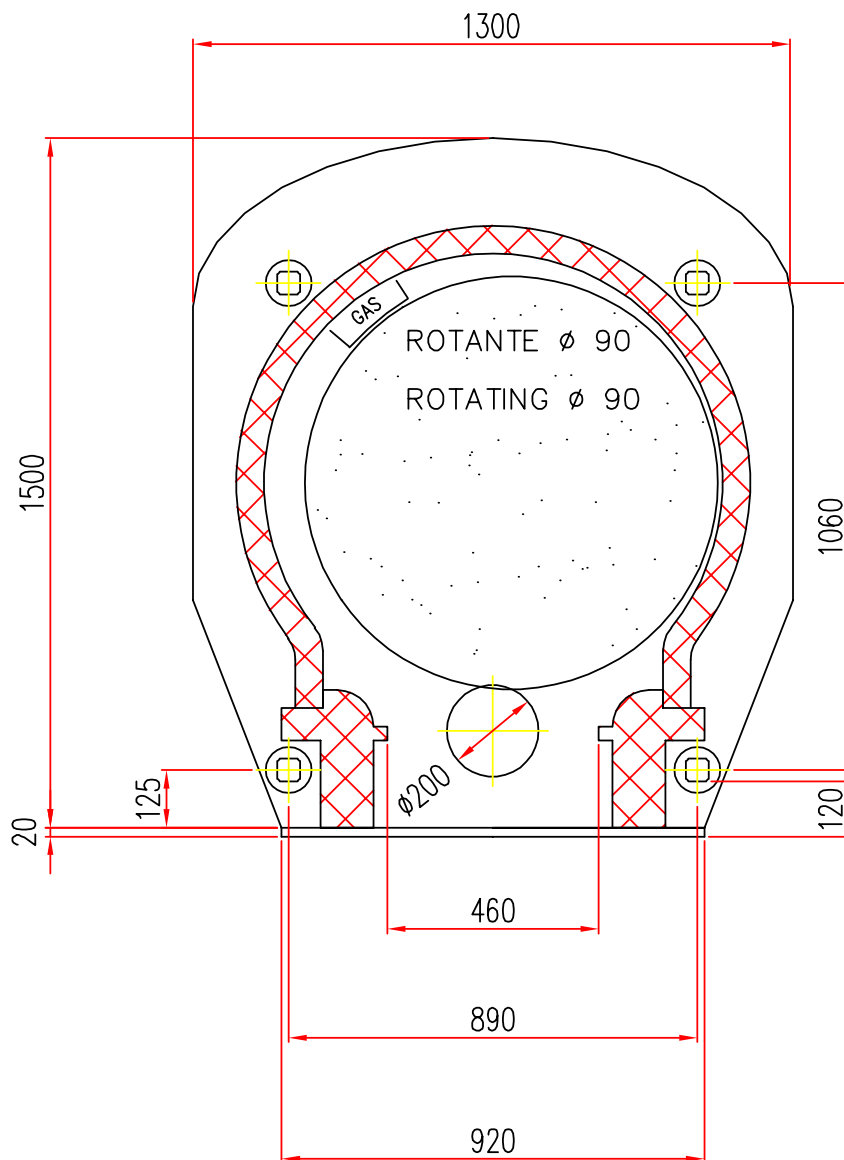

ROMA

FORNO ROTANTE
ROTATING OVEN

M.A.M. s.r.l.
Via C. Angiolieri, 28-34
41123 Modena (Italy)
Tel. +39 059 330219
mam@mamforni.it
P. IVA 02170610360

GAS

MOD. R1 Ø 90 SX
SCALA / SCALE = 1 : 1

- Disponibile con alimentazione posizionata a SINISTRA
- Available with power supply positioned on the LEFT