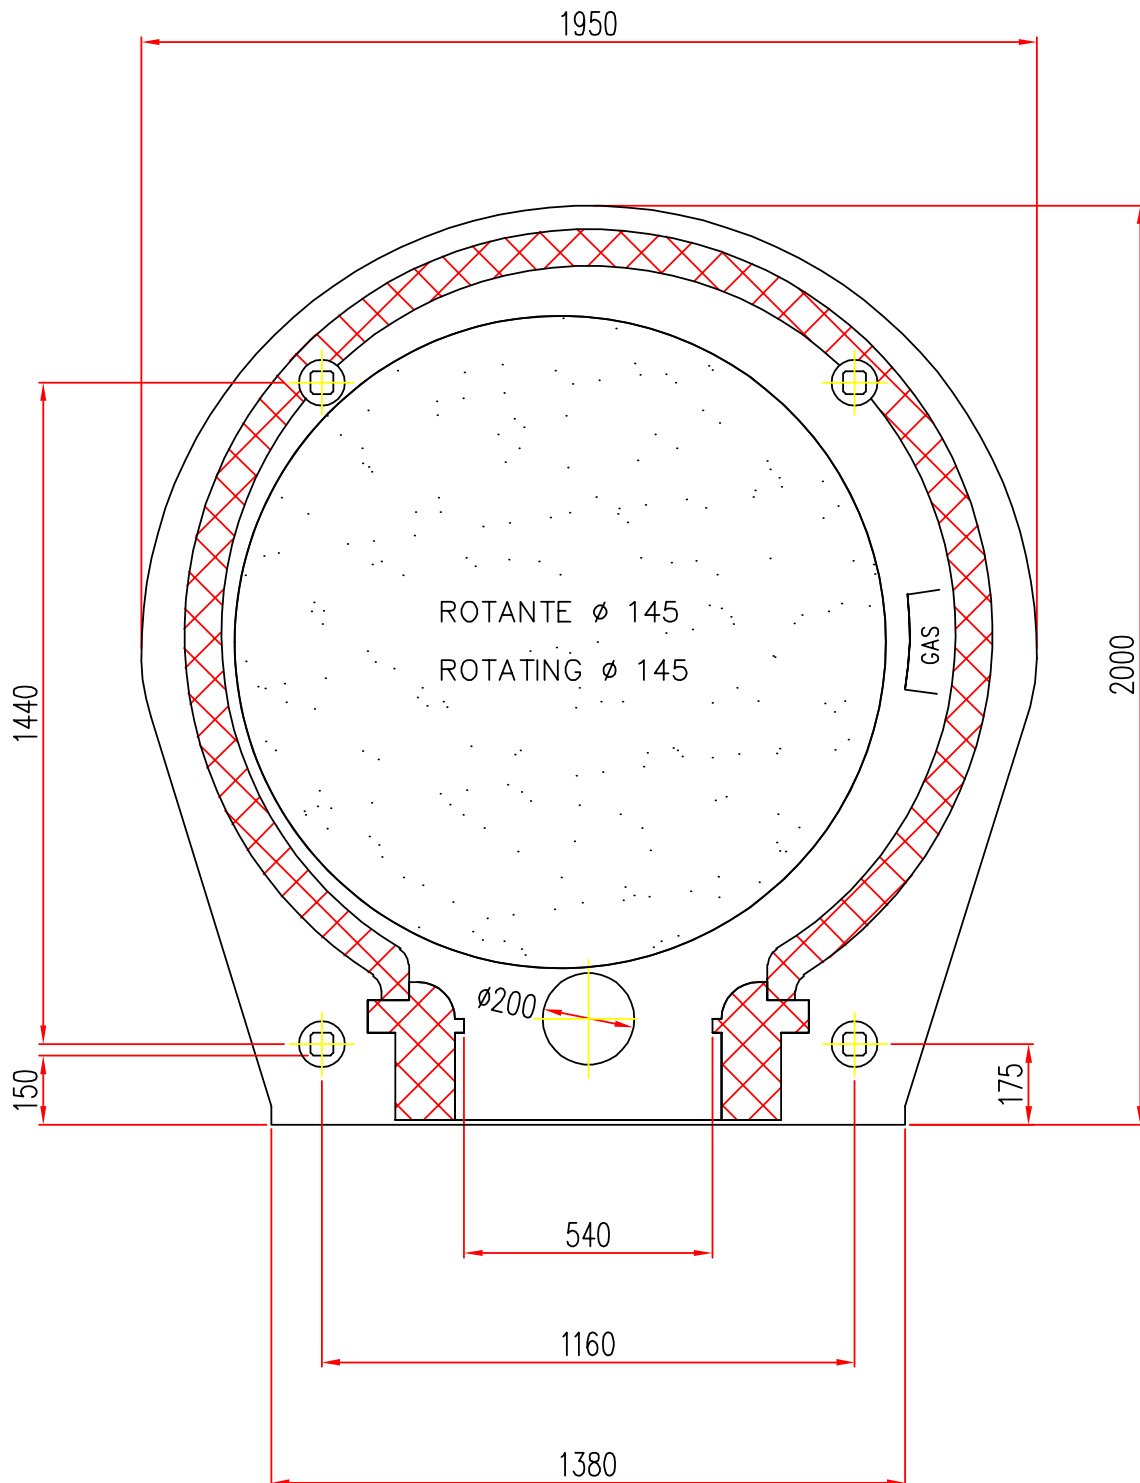

ROMA

FORNO ROTANTE
ROTATING OVEN

M.A.M. s.r.l.
Via C. Angiolieri, 28-34
41123 Modena (Italy)
Tel. +39 059 330219
mam@mamforni.it
P. IVA 02170610360

GAS

MOD. R1 Ø 145 DX
SCALA / SCALE = 1 : 1

- Disponibile con alimentazione posizionata a DESTRA
- Available with power supply positioned on the RIGHT