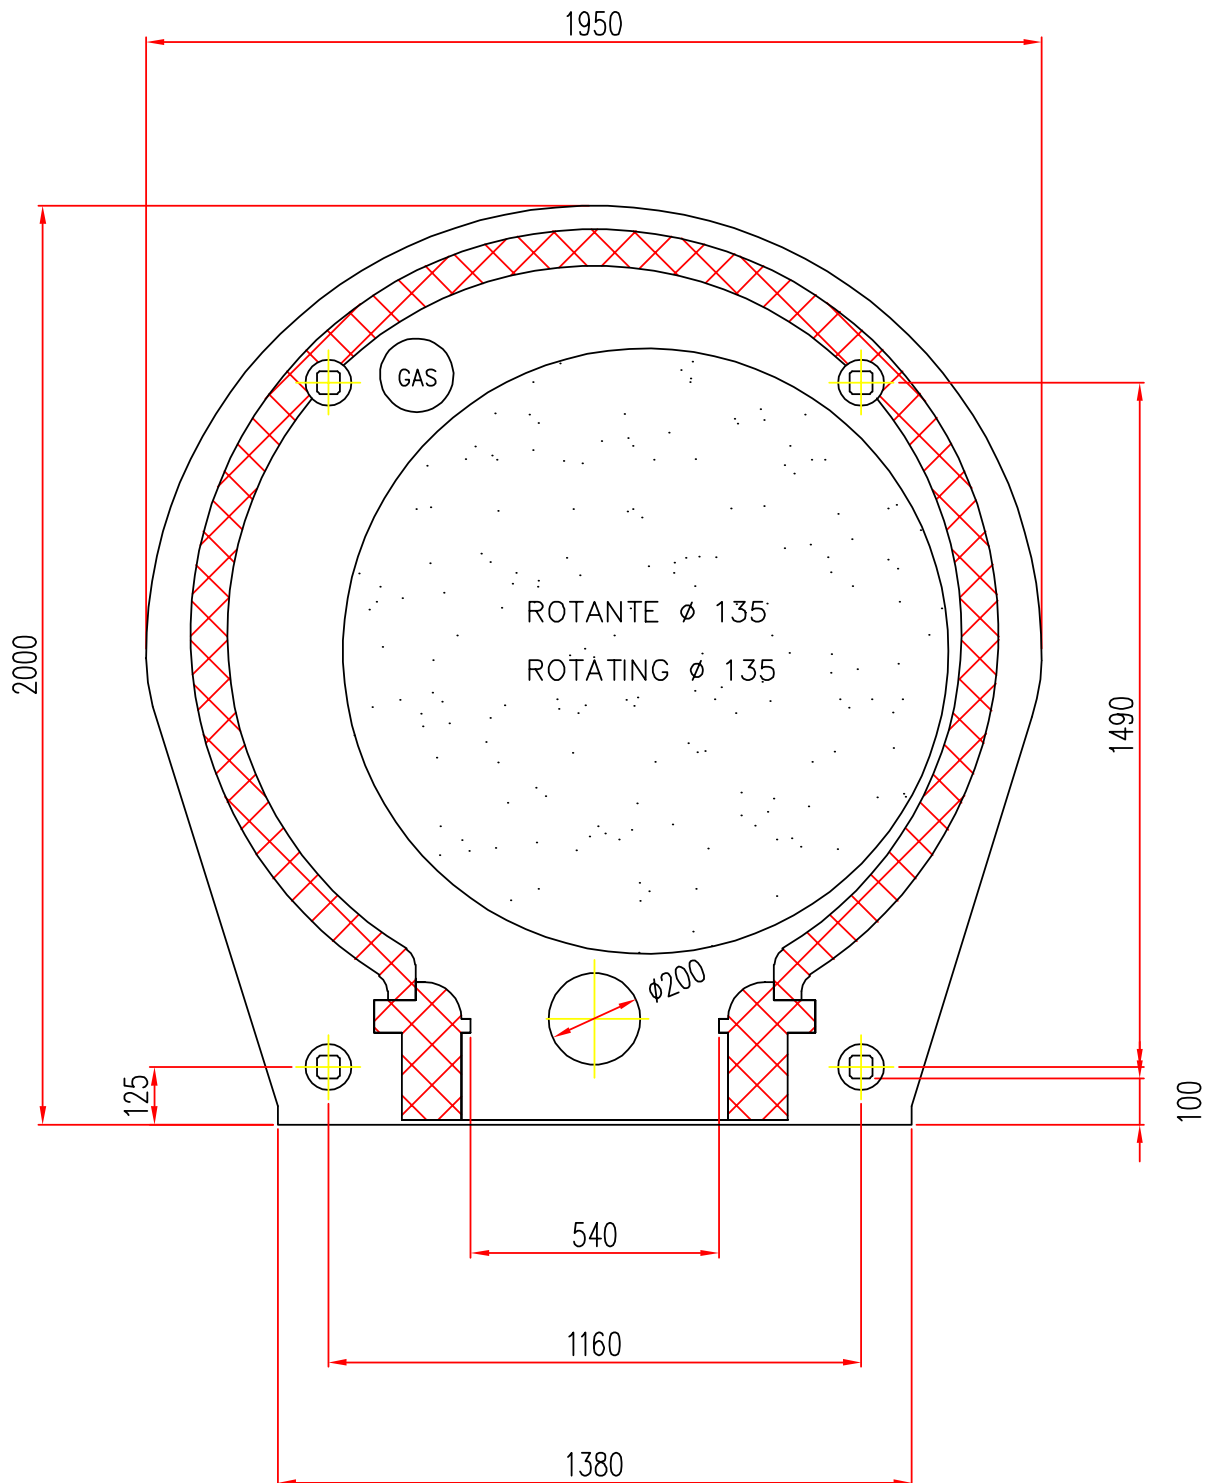

ROMA

FORNO ROTANTE
ROTATING OVEN

M.A.M. s.r.l.
Via C. Angiolieri, 28-34
41123 Modena (Italy)
Tel. +39 059 330219
mam@mamforni.it
P. IVA 02170610360

GAS

MOD. R1 ϕ 135 SX
SCALA / SCALE = 1 : 1

- Disponibile con alimentazione posizionata a SINISTRA
- Available with power supply positioned on the LEFT