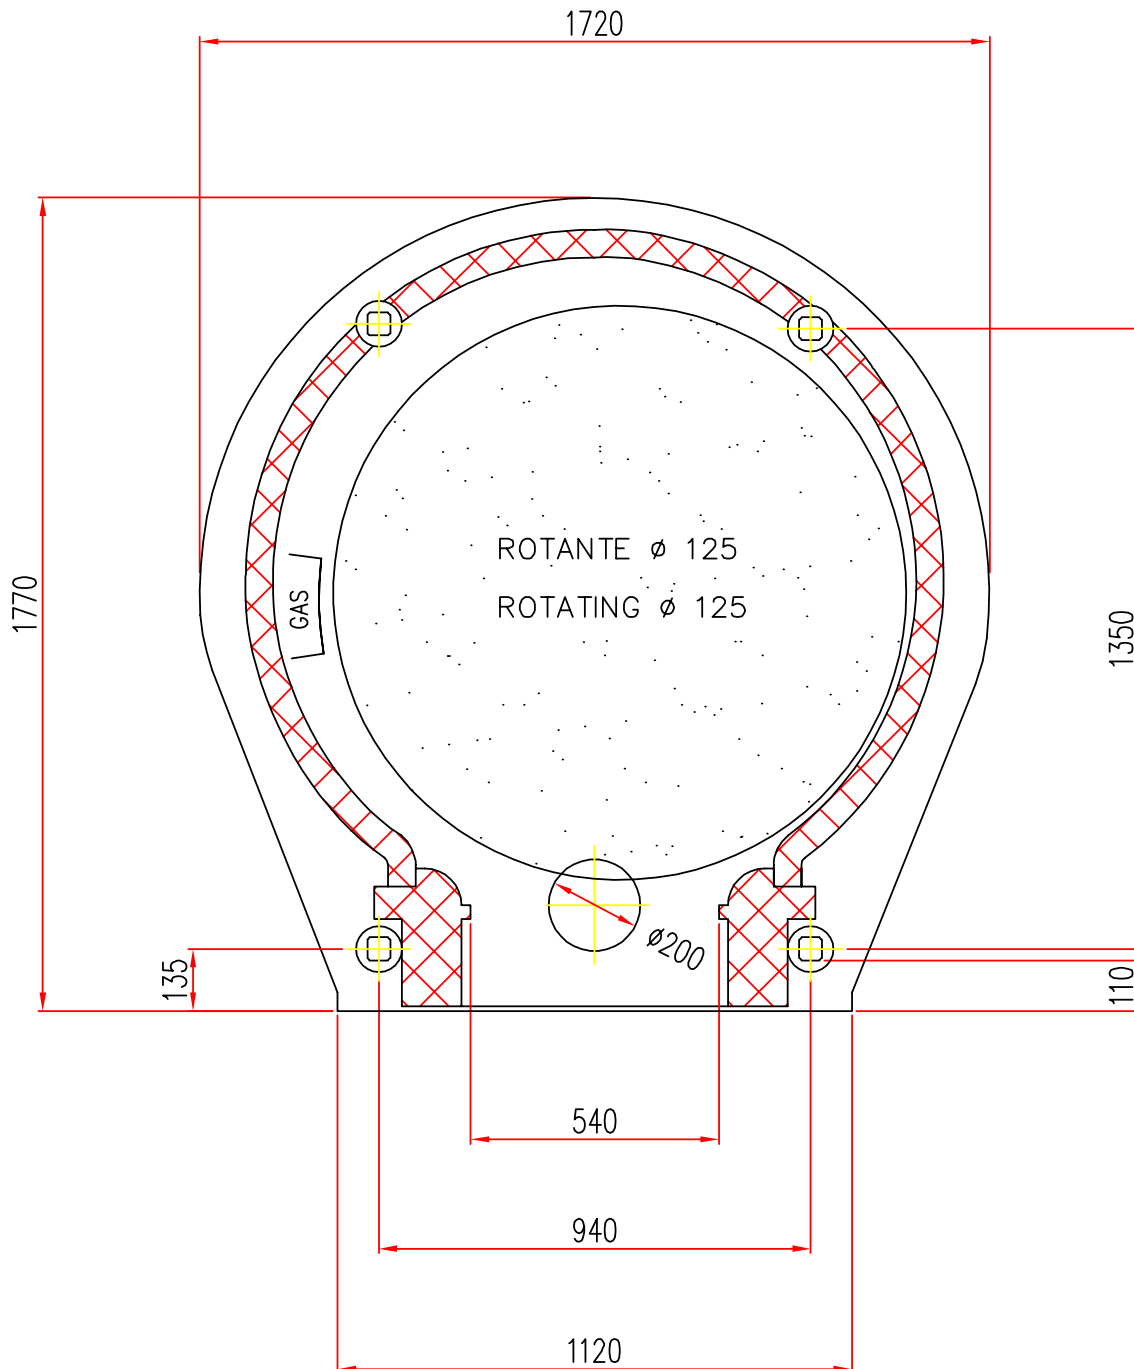

ROMA

FORNO ROTANTE
ROTATING OVEN

M.A.M. s.r.l.
Via C. Angiolieri, 28-34
41123 Modena (Italy)
Tel. +39 059 330219
mam@mamforni.it
P. IVA 02170610360

GAS

MOD. R1 Ø 125 SX
SCALA / SCALE = 1 : 1

- Disponibile con alimentazione posizionata a SINISTRA
- Available with power supply positioned on the LEFT