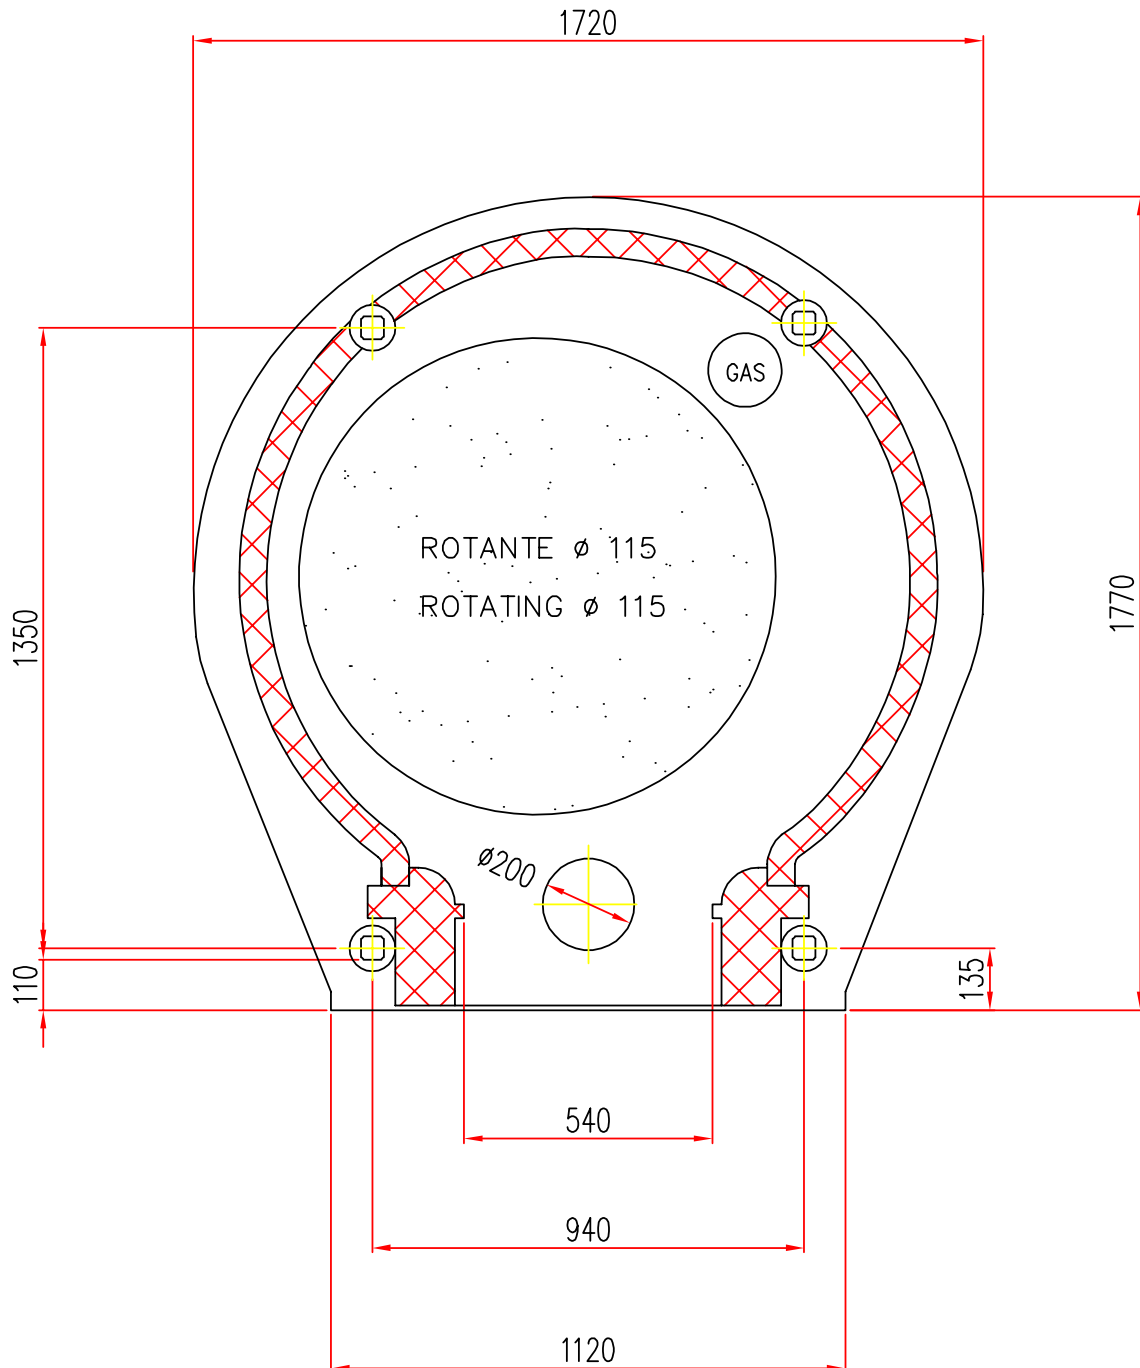

ROMA

FORNO ROTANTE
ROTATING OVEN

M.A.M. s.r.l.
Via C. Angiolieri, 28-34
41123 Modena (Italy)
Tel. +39 059 330219
mam@mamforni.it
P. IVA 02170610360

GAS

MOD. R1 Ø 115 DX
SCALA / SCALE = 1 : 1

- Disponibile con alimentazione posizionata a DESTRA
- Available with power supply positioned on the RIGHT