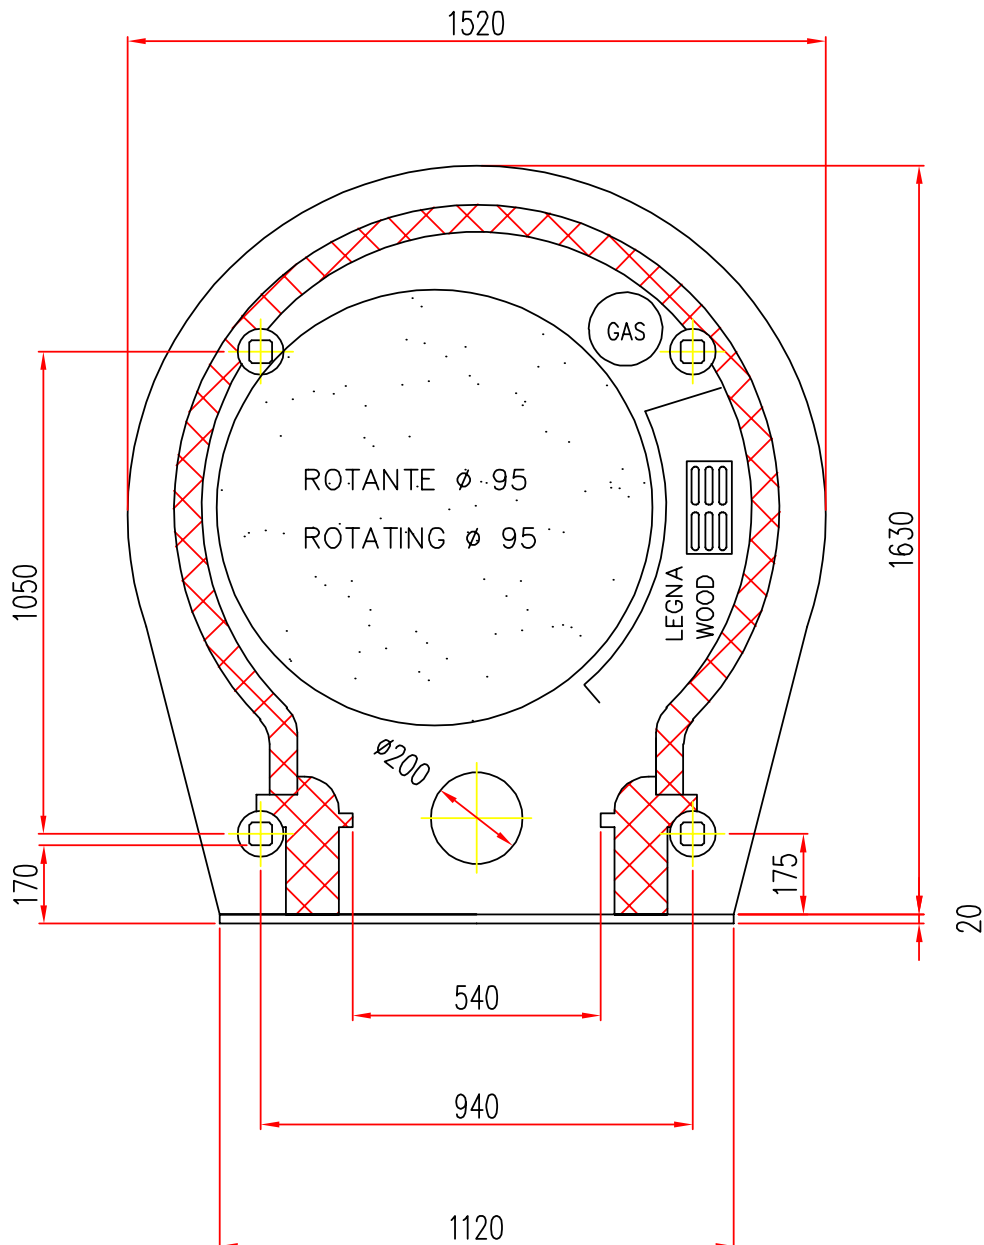

ROMA

FORNO ROTANTE
ROTATING OVEN

M.A.M. s.r.l.
Via C. Angiolieri, 28-34
41123 Modena (Italy)
Tel. +39 059 330219
mam@mamforni.it
P. IVA 02170610360

COMBINATO / COMBINED

MOD. R1 Ø 95 DX
SCALA / SCALE = 1 : 1

- Disponibile con alimentazione posizionata a DESTRA
- Available with power supply positioned on the RIGHT