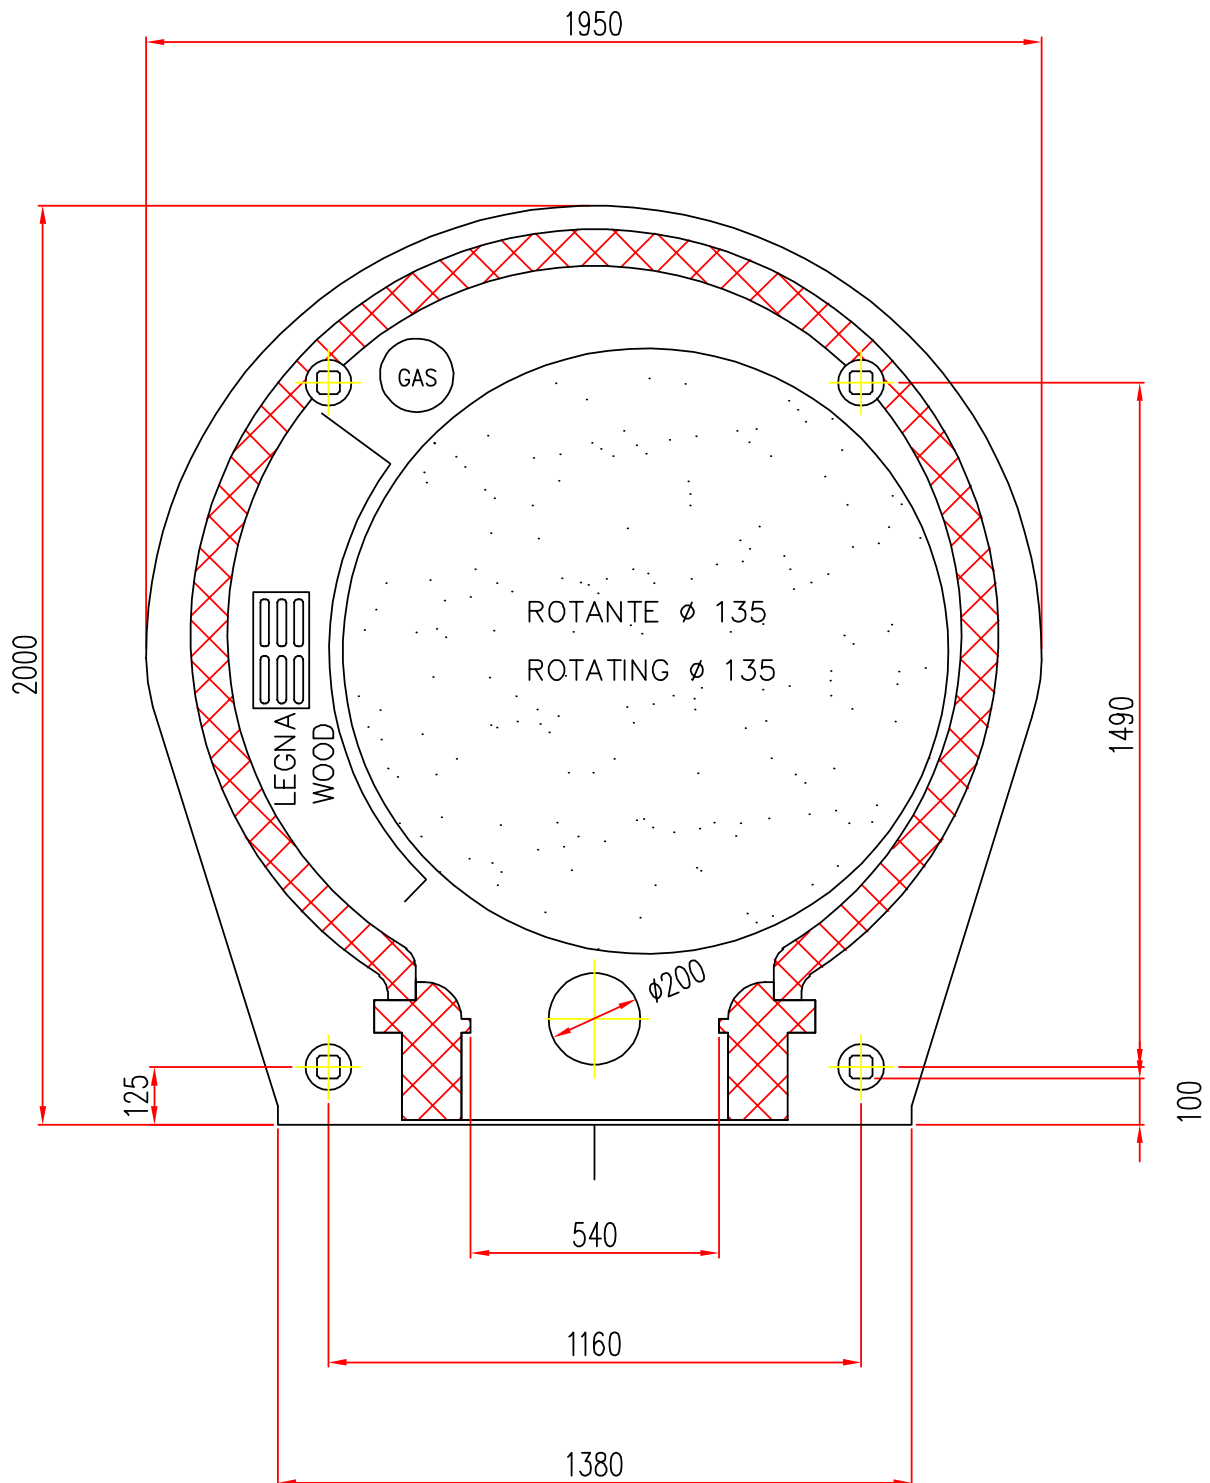

ROMA

FORNO ROTANTE
ROTATING OVEN

M.A.M. s.r.l.
Via C. Angiolieri, 28-34
41123 Modena (Italy)
Tel. +39 059 330219
mam@mamforni.it
P. IVA 02170610360

COMBINATO / COMBINED

MOD. R1 Ø 135 SX
SCALA / SCALE = 1 : 1

- Disponibile con alimentazione posizionata a SINISTRA
- Available with power supply positioned on the LEFT