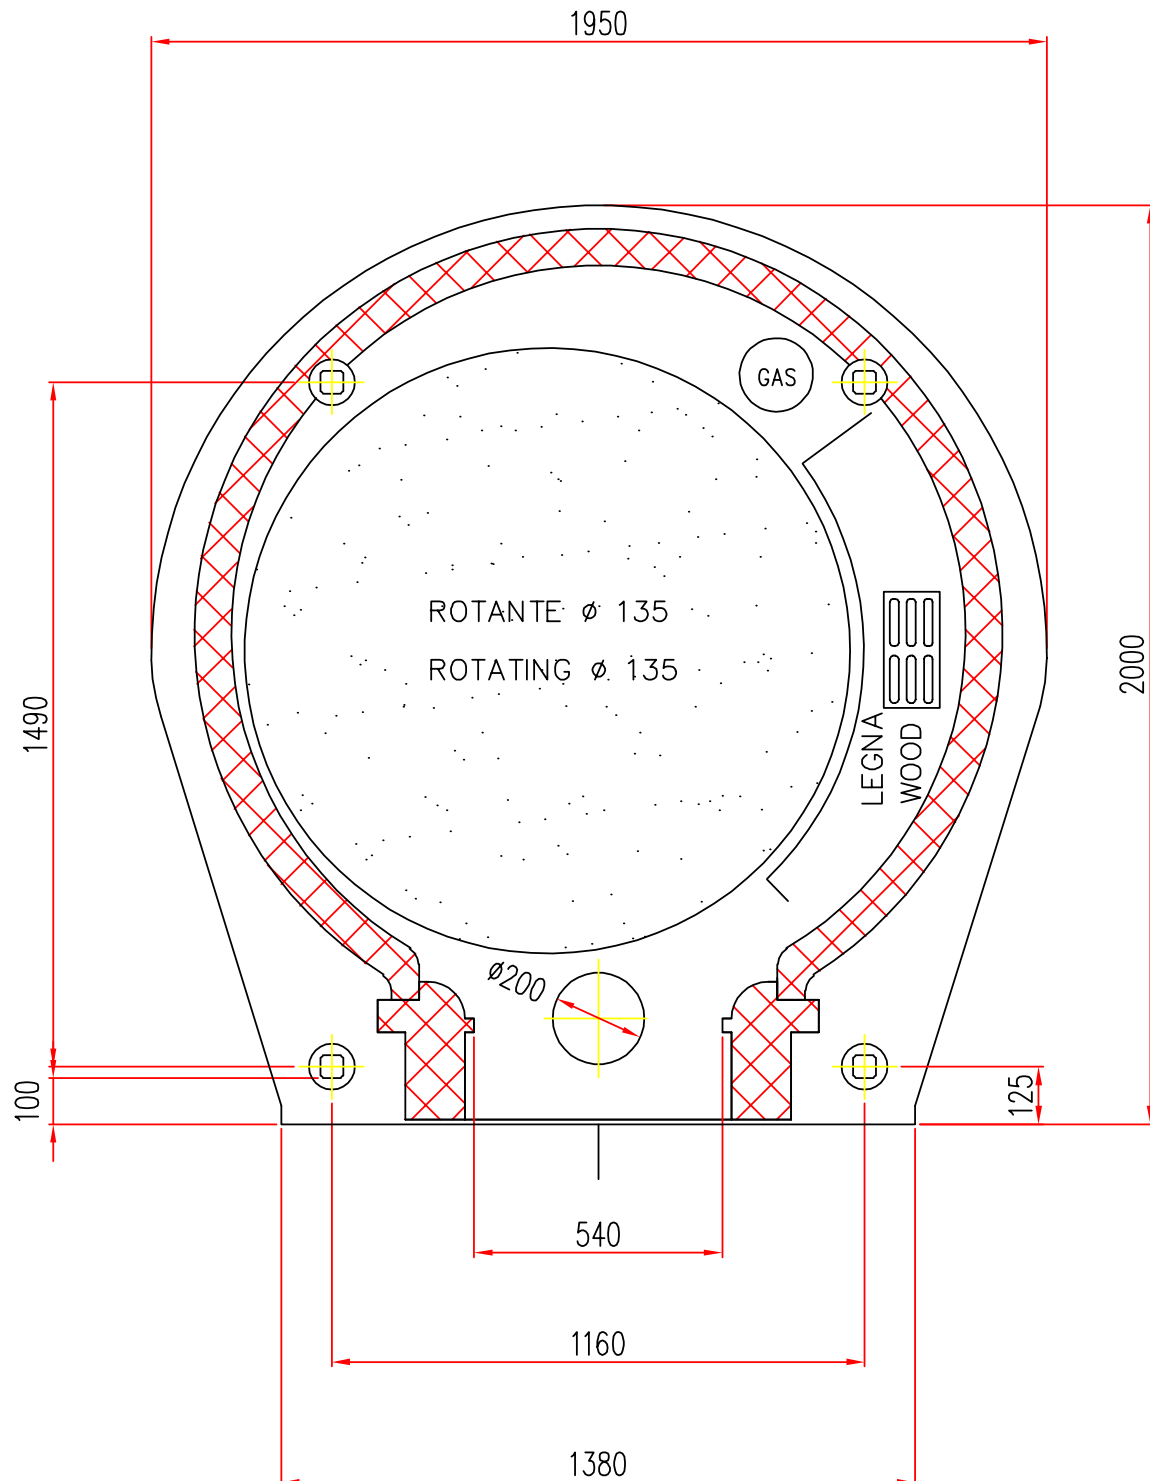

# ROMA

FORNO ROTANTE  
ROTATING OVEN

M.A.M. s.r.l.  
Via C. Angiolieri, 28-34  
41123 Modena (Italy)  
Tel. +39 059 330219  
mam@mamforni.it  
P. IVA 02170610360

**COMBINATO / COMBINED**

**MOD. R1 Ø 135 DX**  
SCALA / SCALE = 1 : 1

- Disponibile con alimentazione posizionata a DESTRA
- Available with power supply positioned on the RIGHT