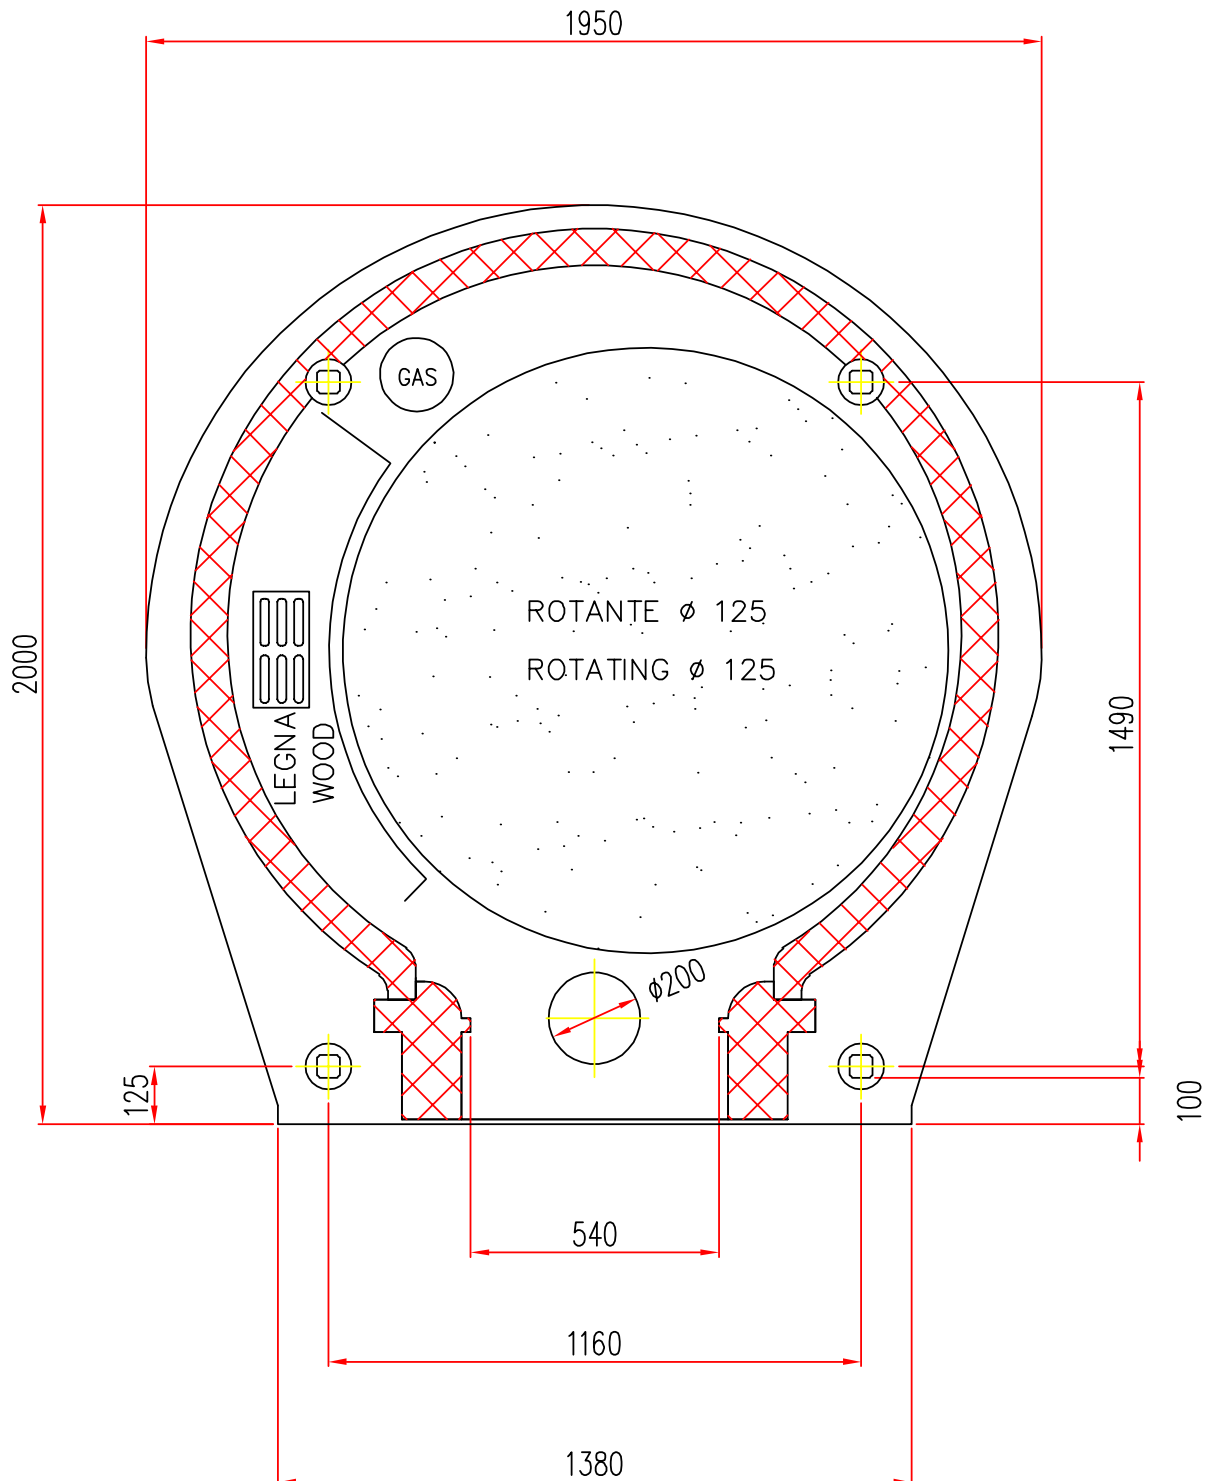

ROMA

FORNO ROTANTE
ROTATING OVEN

M.A.M. s.r.l.
Via C. Angiolieri, 28-34
41123 Modena (Italy)
Tel. +39 059 330219
mam@mamforni.it
P. IVA 02170610360

COMBINATO / COMBINED

MOD. R1 Ø 125 SX
SCALA / SCALE = 1 : 1

- Disponibile con alimentazione posizionata a SINISTRA
- Available with power supply positioned on the LEFT