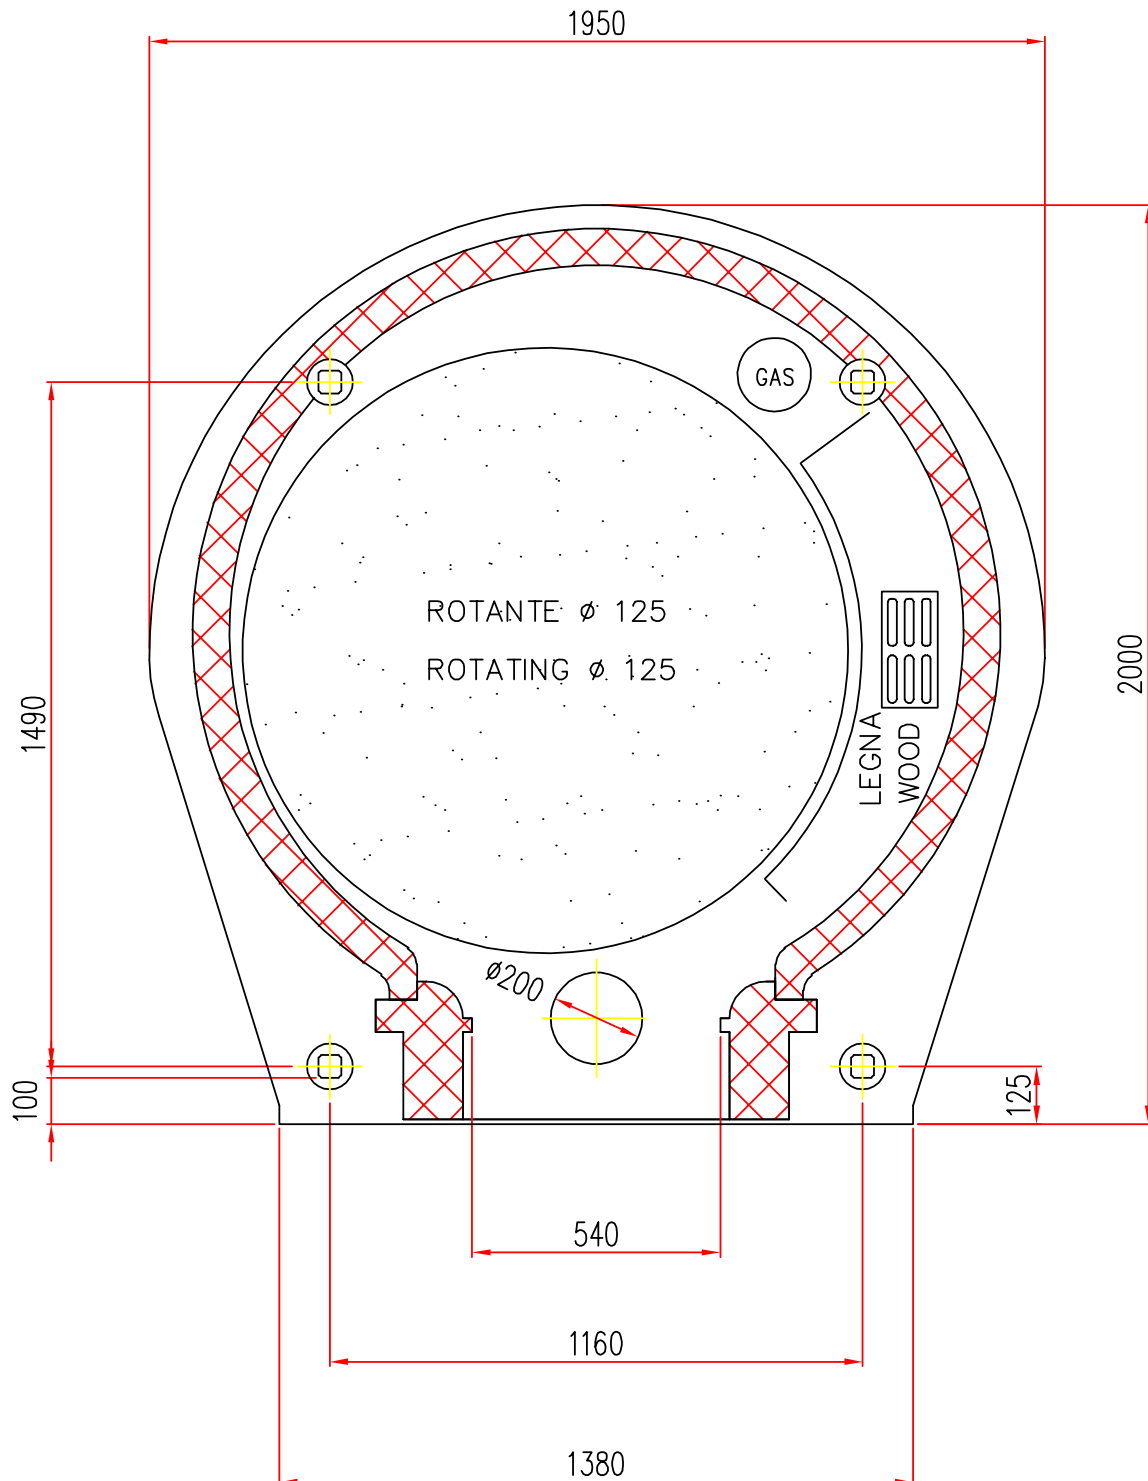

ROMA

FORNO ROTANTE
ROTATING OVEN

M.A.M. s.r.l.
Via C. Angiolieri, 28-34
41123 Modena (Italy)
Tel. +39 059 330219
mam@mamforni.it
P. IVA 02170610360

COMBINATO / COMBINED

MOD. R1 Ø 125 DX
SCALA / SCALE = 1 : 1

- Disponibile con alimentazione posizionata a DESTRA
- Available with power supply positioned on the RIGHT