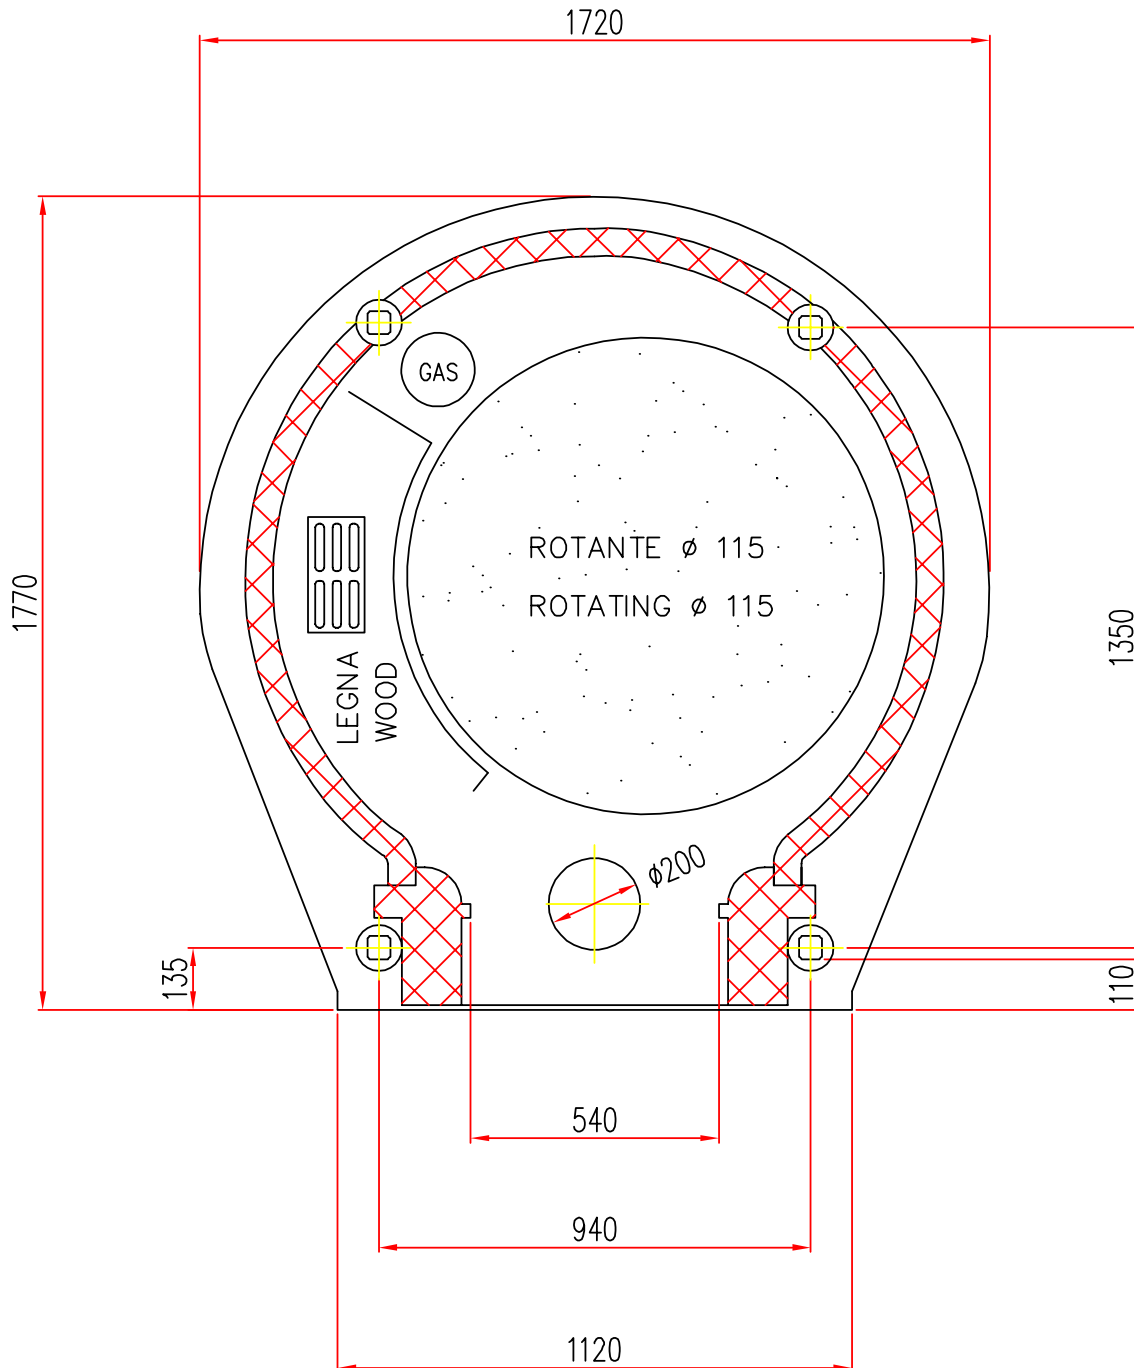

# ROMA

FORNO ROTANTE  
ROTATING OVEN

M.A.M. s.r.l.  
Via C. Angiolieri, 28-34  
41123 Modena (Italy)  
Tel. +39 059 330219  
mam@mamforni.it  
P. IVA 02170610360

**COMBINATO / COMBINED**

**MOD. R1 Ø 115 SX**  
SCALA / SCALE = 1 : 1

- Disponibile con alimentazione posizionata a SINISTRA
- Available with power supply positioned on the LEFT