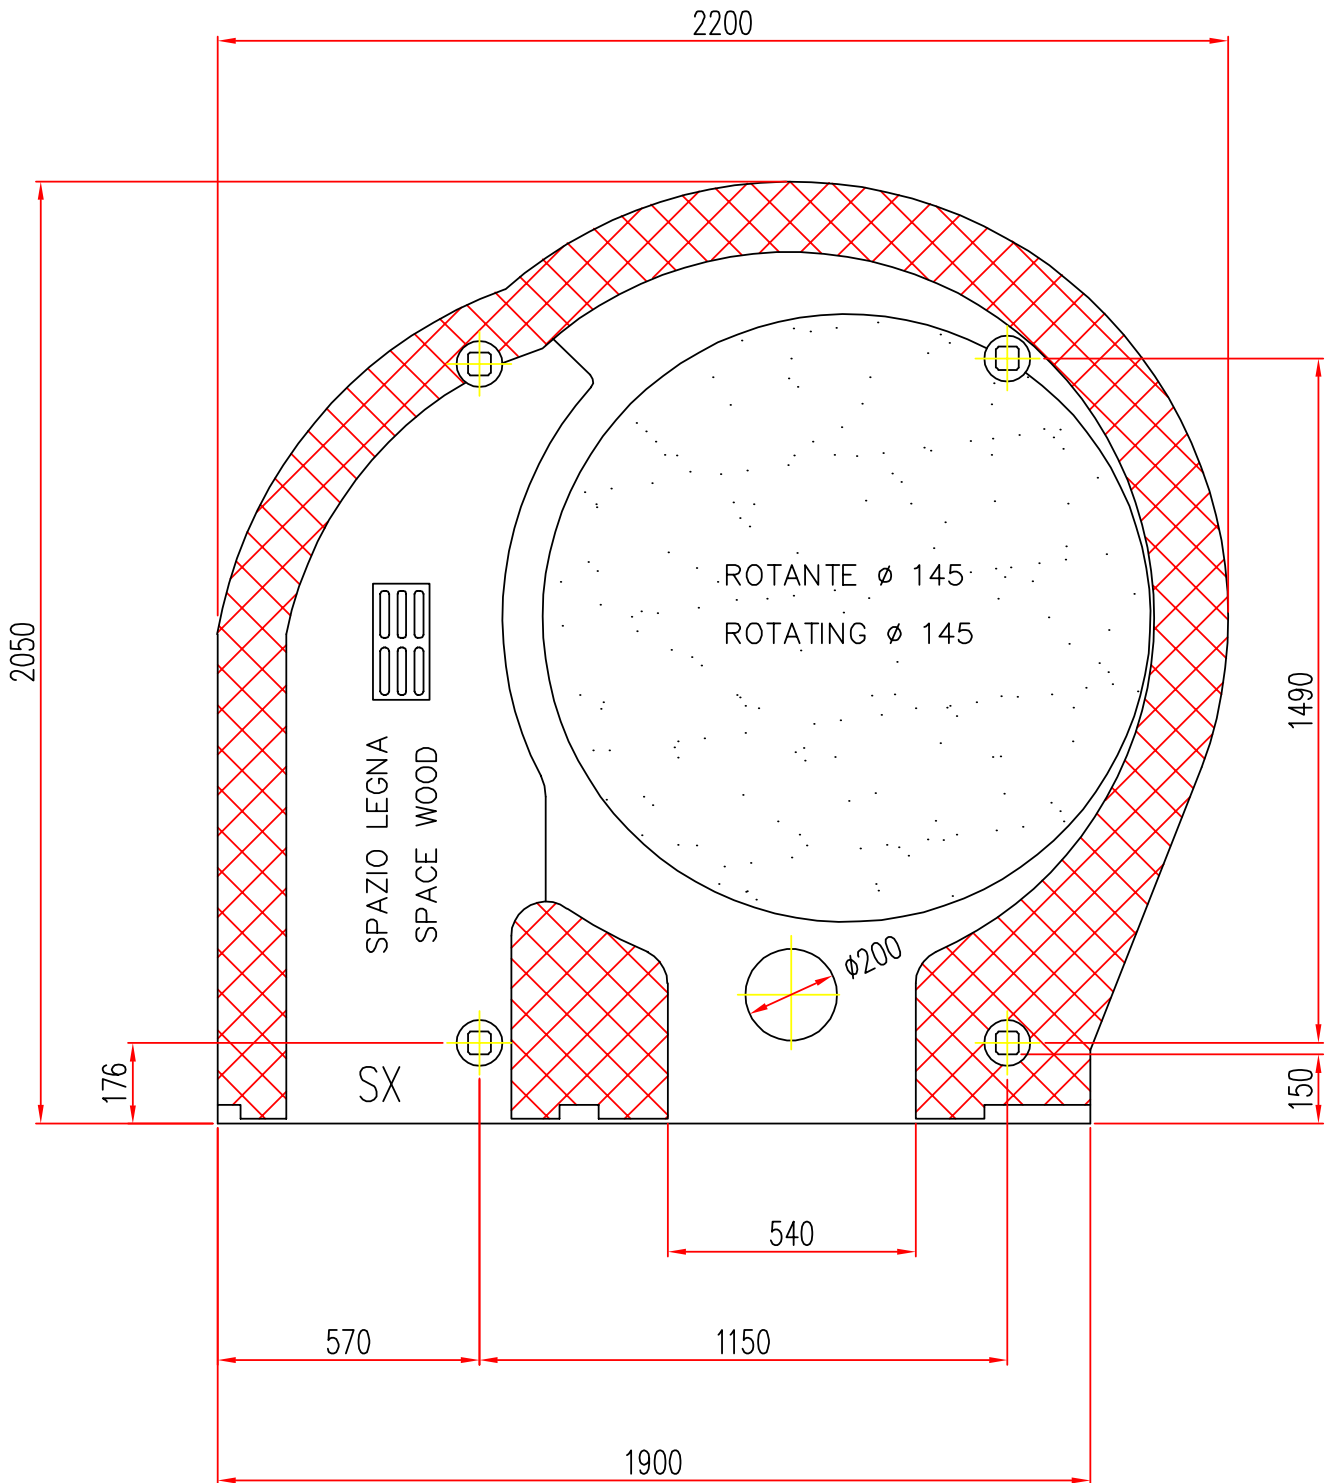

ROMA

FORNO ROTANTE - 2 BOCHE
ROTATING OVEN - 2 DOORS

M.A.M. s.r.l.
Via C. Angiolieri, 28-34
41123 Modena (Italy)
Tel. +39 059 330219
mam@mamforni.it
P. IVA 02170610360

LEGNA / WOOD

MOD. **R2** Ø **145** SX
SCALA / SCALE = 1 : 1

- Disponibile con alimentazione posizionata a SINISTRA
- Available with power supply positioned on the LEFT