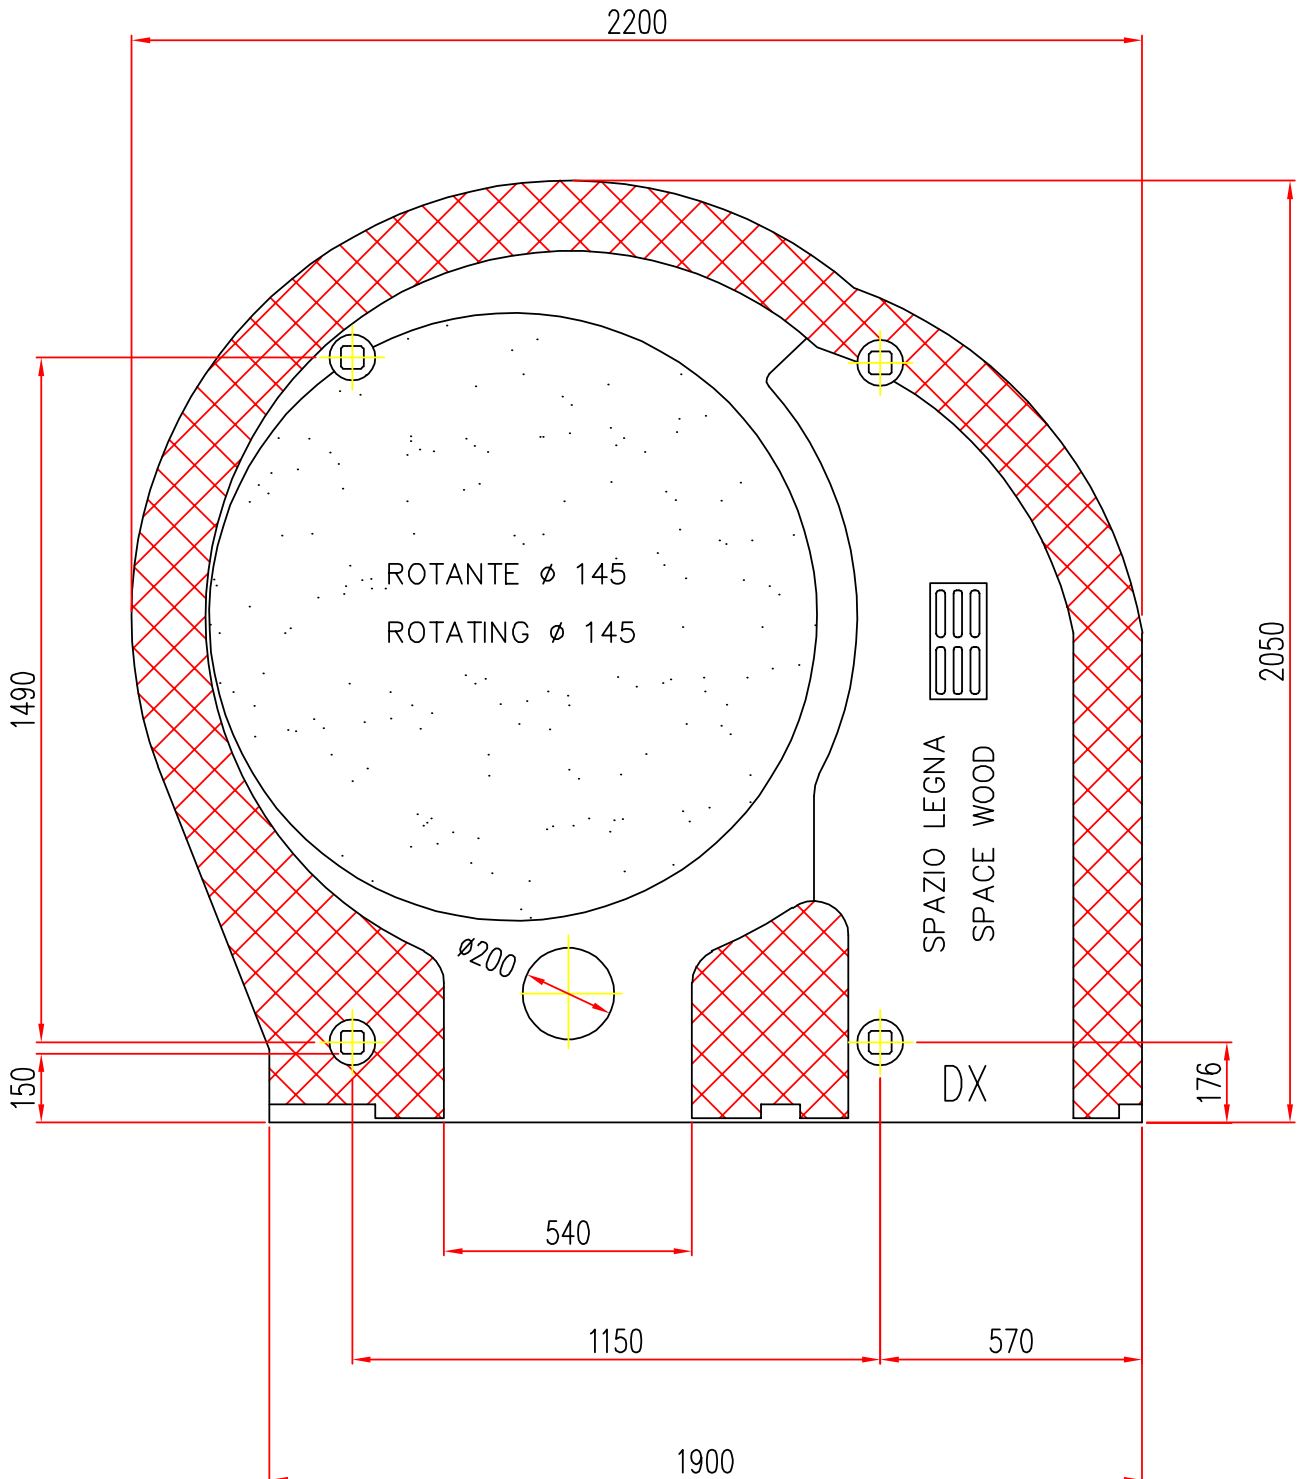

ROMA

FORNO ROTANTE - 2 BOCHE
ROTATING OVEN - 2 DOORS

M.A.M. s.r.l.
Via C. Angiolieri, 28-34
41123 Modena (Italy)
Tel. +39 059 330219
mam@mamforni.it
P. IVA 02170610360

LEGNA / WOOD

MOD. **R2** Ø **145** DX
SCALA / SCALE = 1 : 1

- Disponibile con alimentazione posizionata a DESTRA
- Available with power supply positioned on the RIGHT