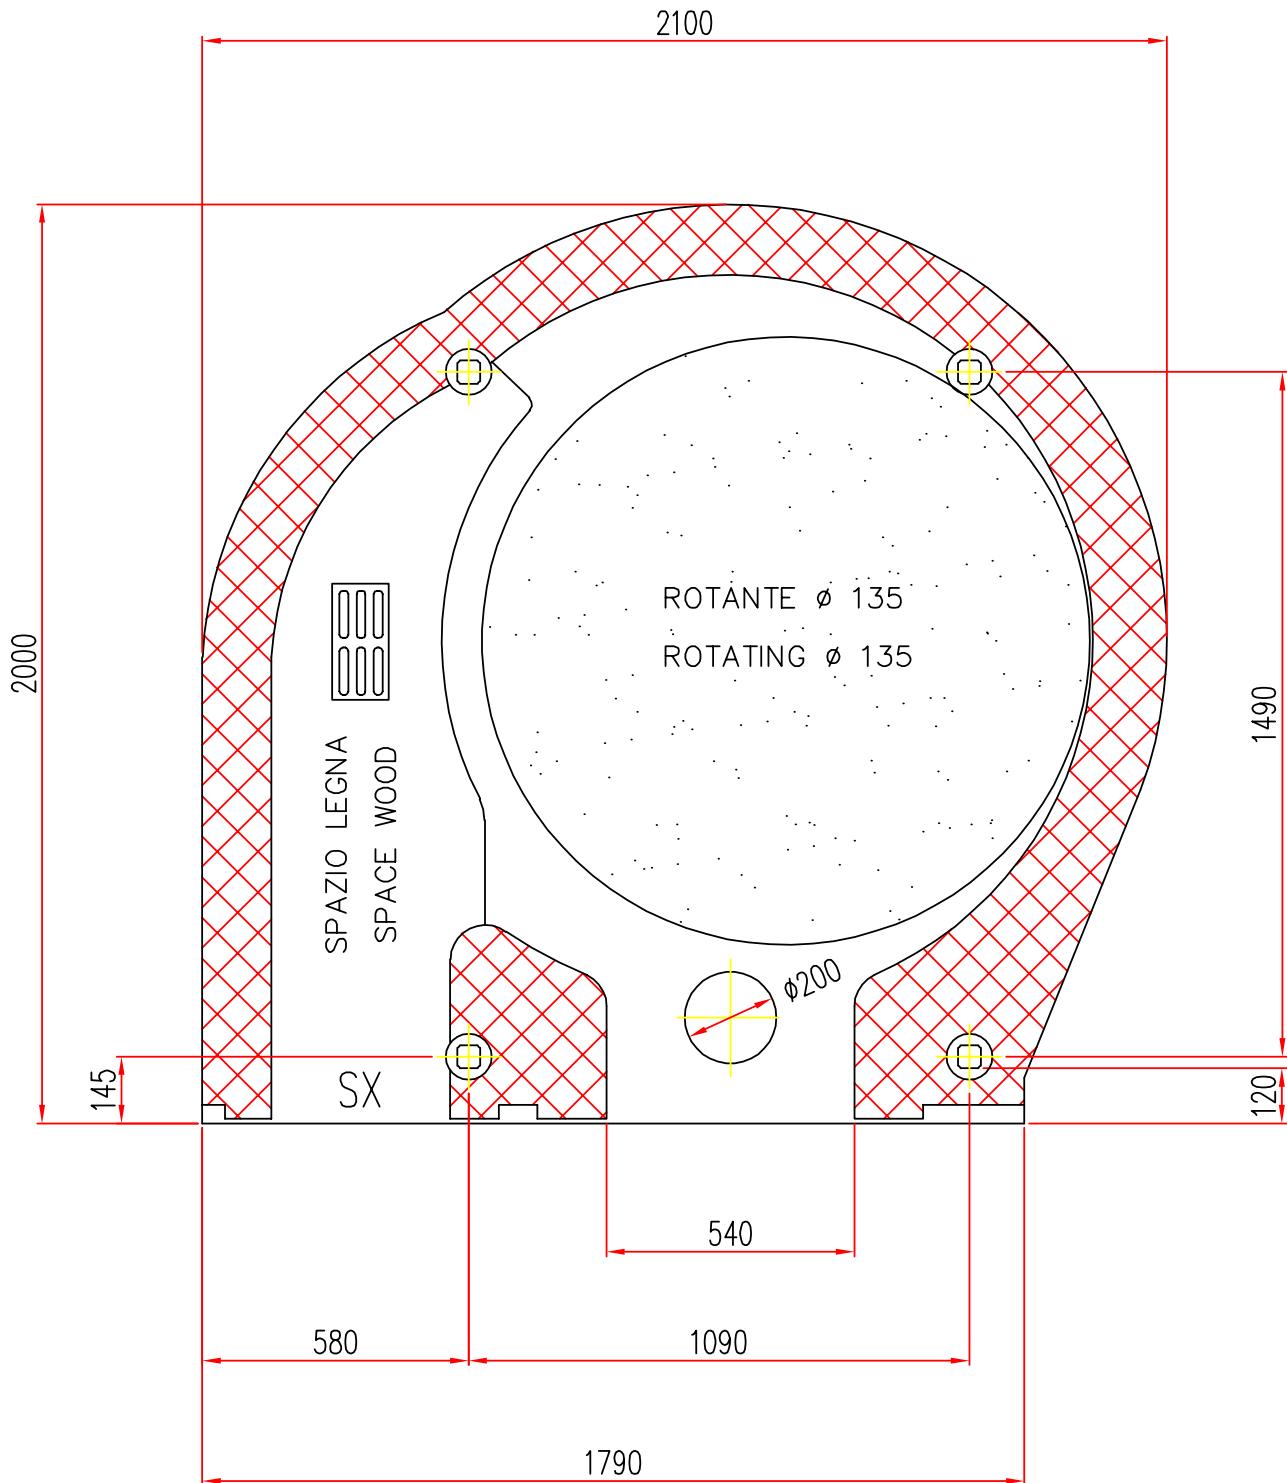

ROMA

FORNO ROTANTE - 2 BOCCHE
ROTATING OVEN - 2 DOORS

M.A.M. s.r.l.
Via C. Angiolieri, 28-34
41123 Modena (Italy)
Tel. +39 059 330219
mam@mamforni.it
P. IVA 02170610360

LEGNA / WOOD

MOD. **R2** Ø **135** SX
SCALA / SCALE = 1 : 1

- Disponibile con alimentazione posizionata a SINISTRA
- Available with power supply positioned on the LEFT