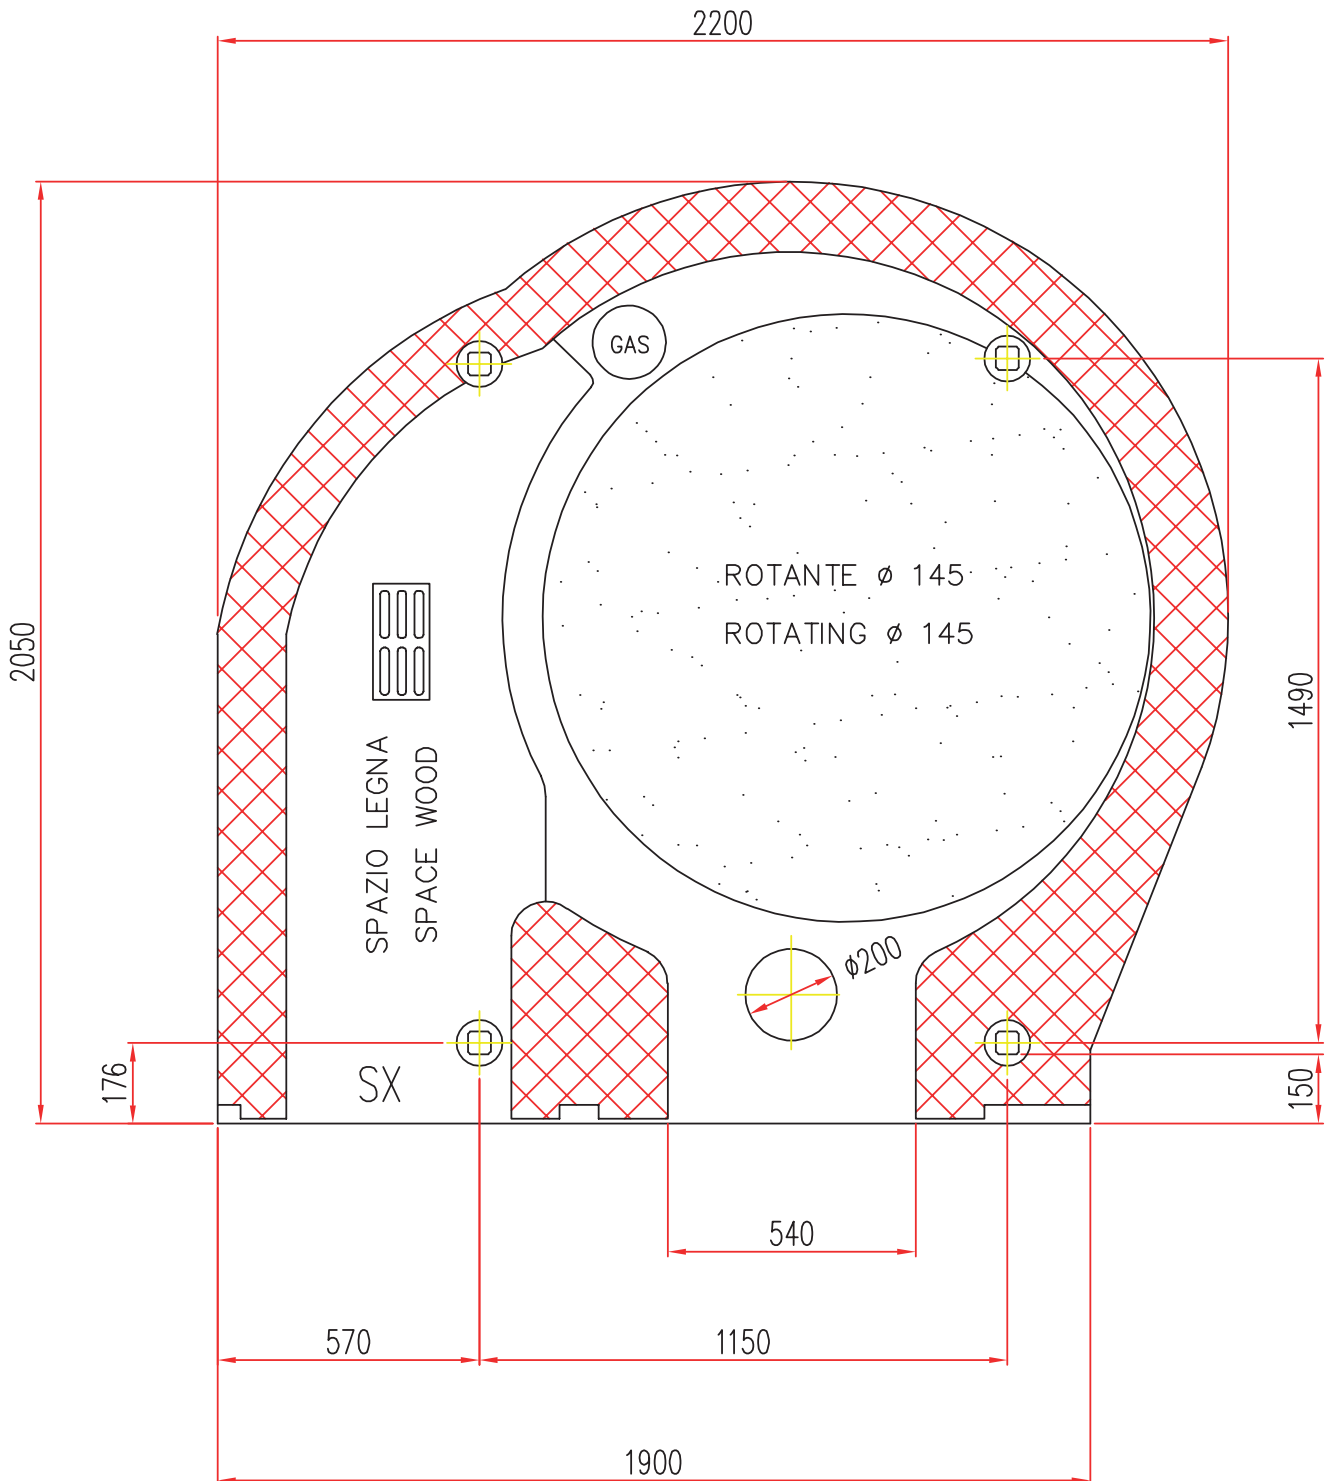

ROMA

FORNO ROTANTE - 2 BOCCHE
ROTATING OVEN - 2 DOORS

M.A.M. s.r.l.
Via C. Angiolieri, 28-34
41123 Modena (Italy)
Tel. +39 059 330219
mam@mamforni.it
P. IVA 02170610360

COMBINATO / COMBINED

MOD. R2 Ø 145 SX
SCALA / SCALE = 1 : 1

- Disponibile con alimentazione posizionata a SINISTRA
- Available with power supply positioned on the LEFT