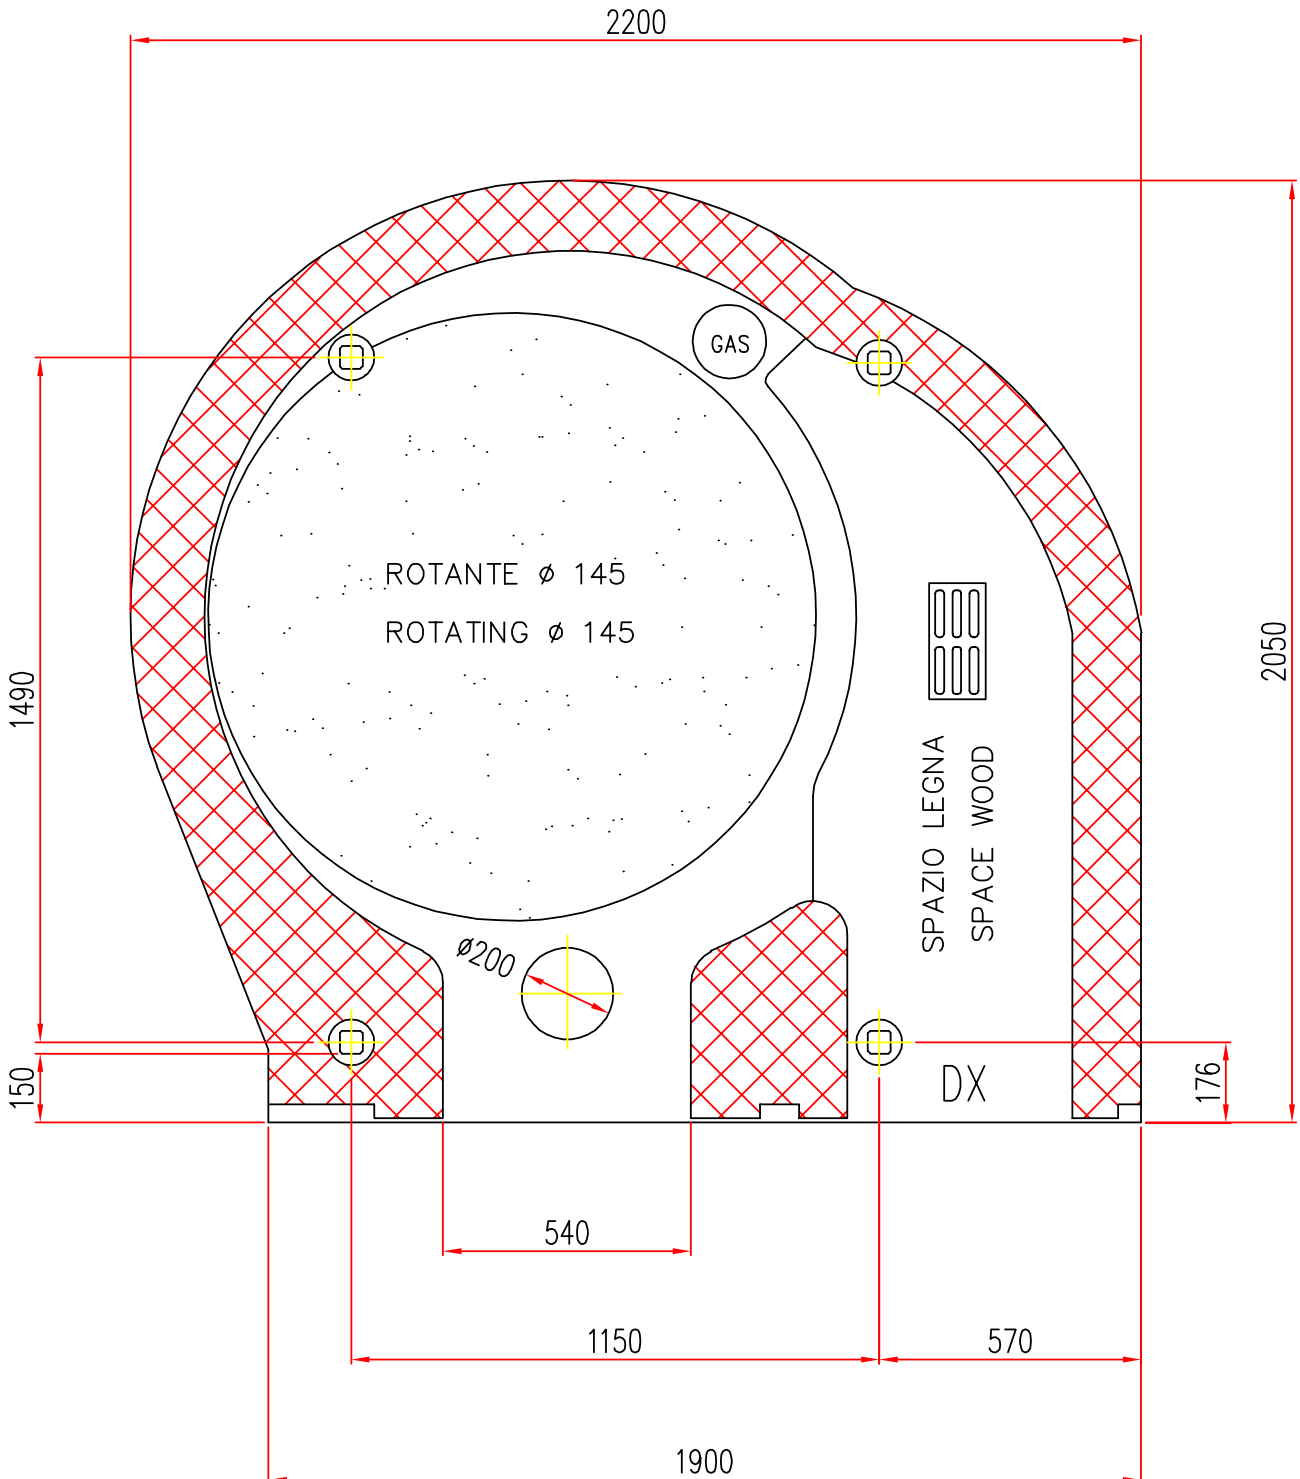

# ROMA

FORNO ROTANTE - 2 BOCCHE  
ROTATING OVEN - 2 DOORS

M.A.M. s.r.l.  
Via C. Angiolieri, 28-34  
41123 Modena (Italy)  
Tel. +39 059 330219  
mam@mamforni.it  
P. IVA 02170610360

COMBINATO / COMBINED

MOD. **R2** Ø **145** DX  
SCALA / SCALE = 1 : 1

- Disponibile con alimentazione posizionata a DESTRA
- Available with power supply positioned on the RIGHT