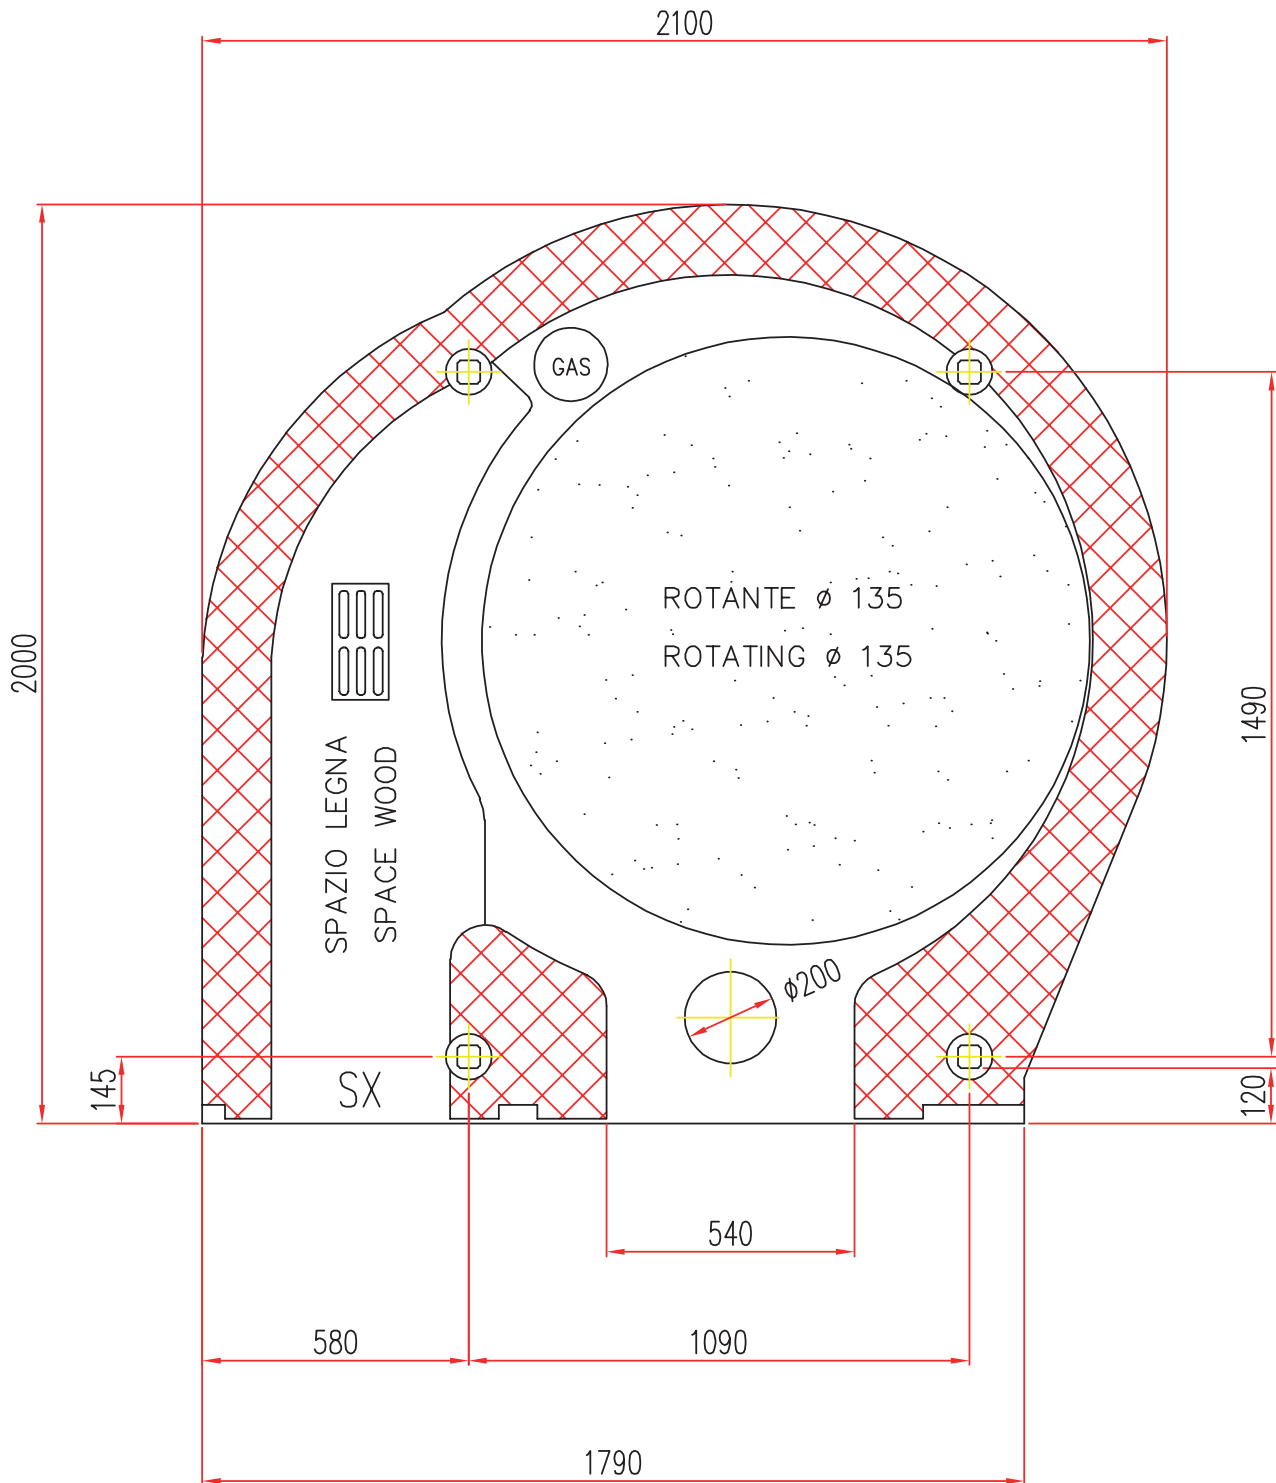

ROMA

FORNO ROTANTE - 2 BOCCHE
ROTATING OVEN - 2 DOORS

M.A.M. s.r.l.
Via C. Angiolieri, 28-34
41123 Modena (Italy)
Tel. +39 059 330219
mam@mamforni.it
P. IVA 02170610360

COMBINATO / COMBINED

MOD. **R2** \varnothing **135** SX
SCALA / SCALE = 1 : 1

- Disponibile con alimentazione posizionata a SINISTRA
- Available with power supply positioned on the LEFT