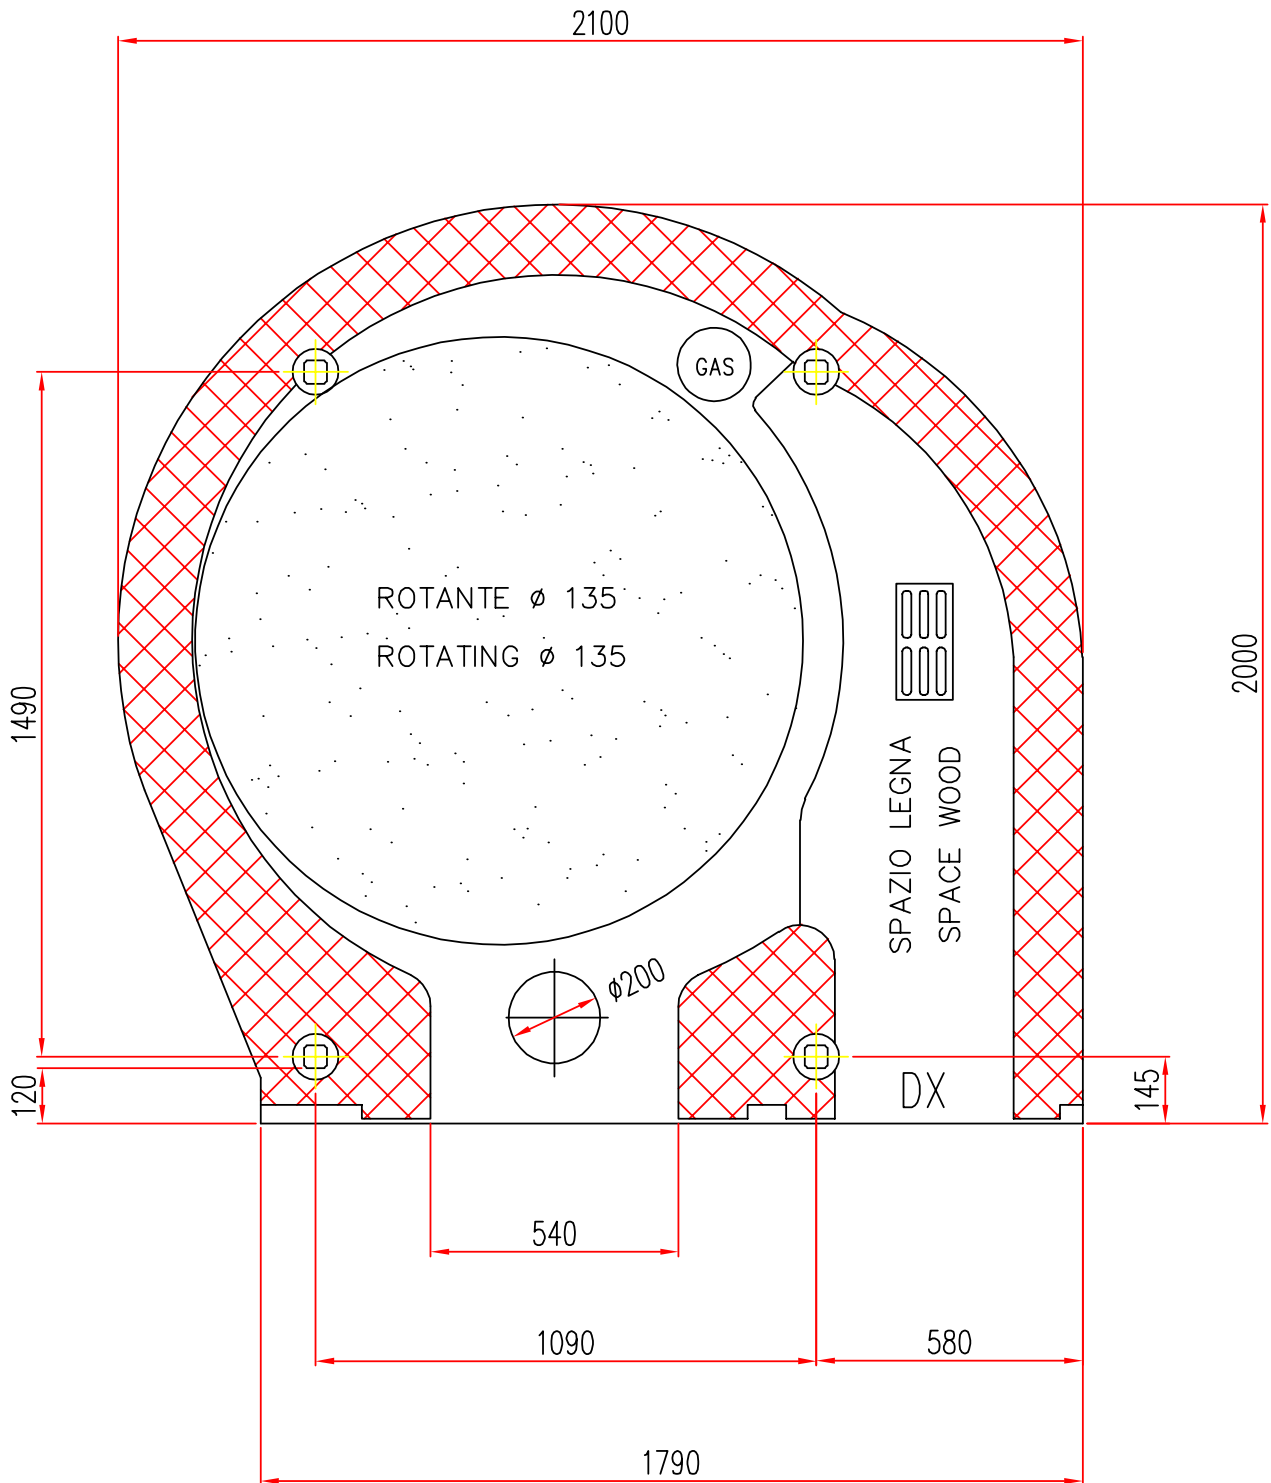

# ROMA

FORNO ROTANTE - 2 BOCCHE  
ROTATING OVEN - 2 DOORS

M.A.M. s.r.l.  
Via C. Angiolieri, 28-34  
41123 Modena (Italy)  
Tel. +39 059 330219  
mam@mamforni.it  
P. IVA 02170610360

COMBINATO / COMBINED

MOD. **R2**  $\varnothing$  **135** DX  
SCALA / SCALE = 1 : 1

- Disponibile con alimentazione posizionata a DESTRA
- Available with power supply positioned on the RIGHT