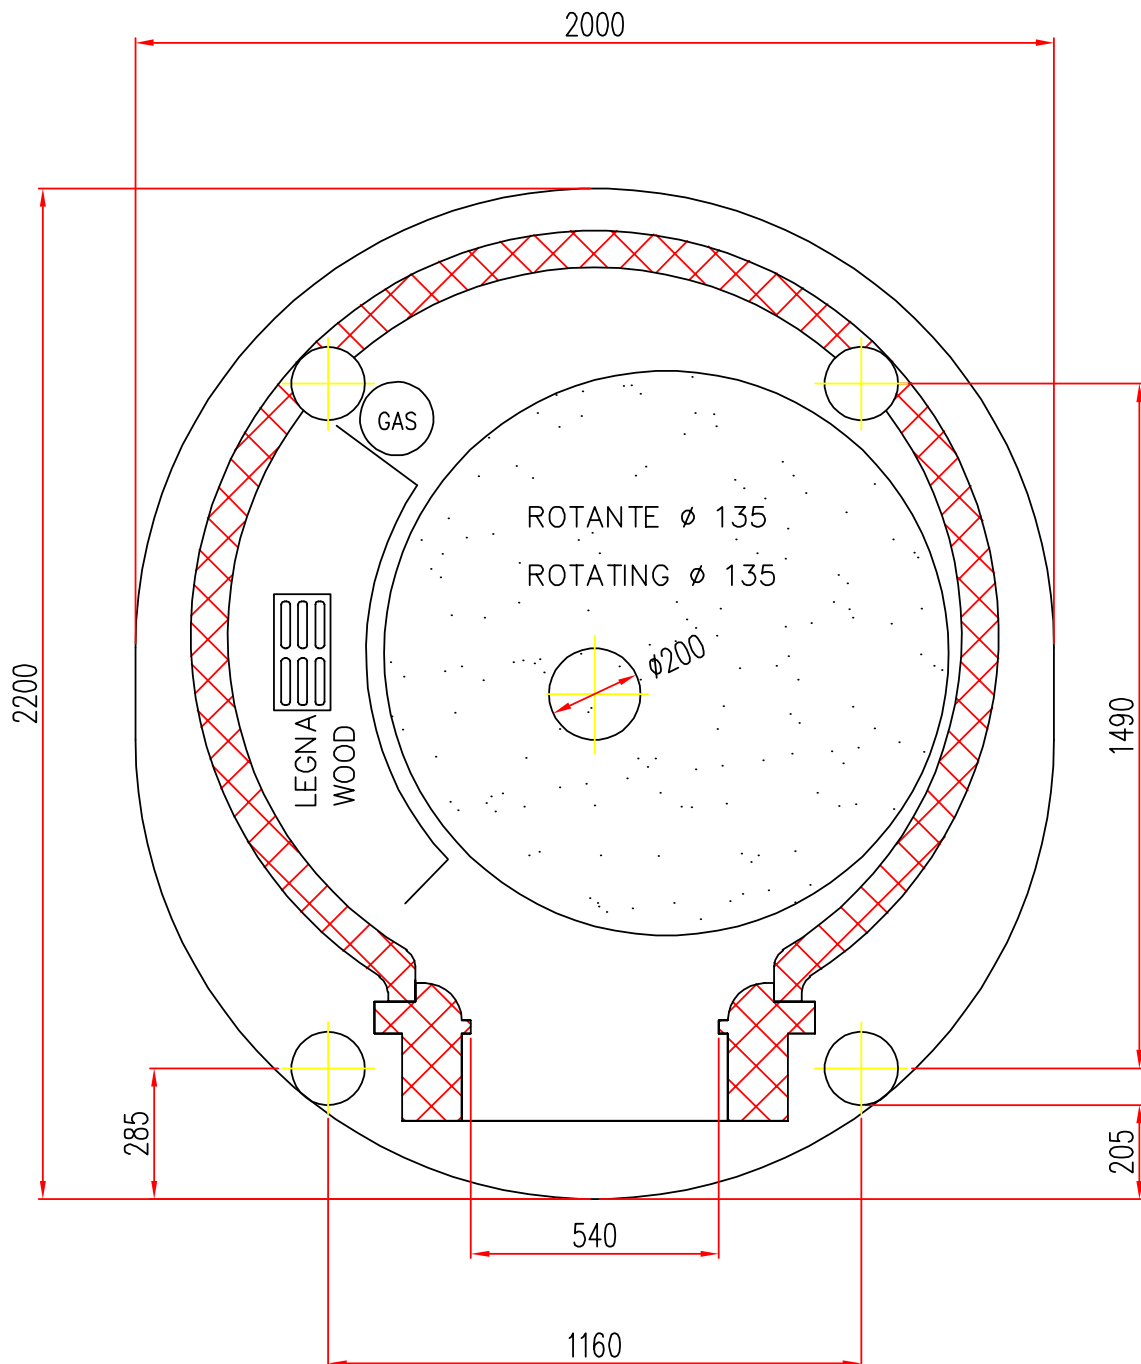

NAPOLI

FORNO ROTANTE
ROTATING OVEN

M.A.M. s.r.l.
Via C. Angiolieri, 28-34
41123 Modena (Italy)
Tel. +39 059 330219
mam@mamforni.it
P. IVA 02170610360

COMBINATO / COMBINED

MOD. NR1 Ø 135 SX
SCALA / SCALE = 1 : 1

- Disponibile con alimentazione posizionata a SINISTRA
- Available with power supply positioned on the LEFT