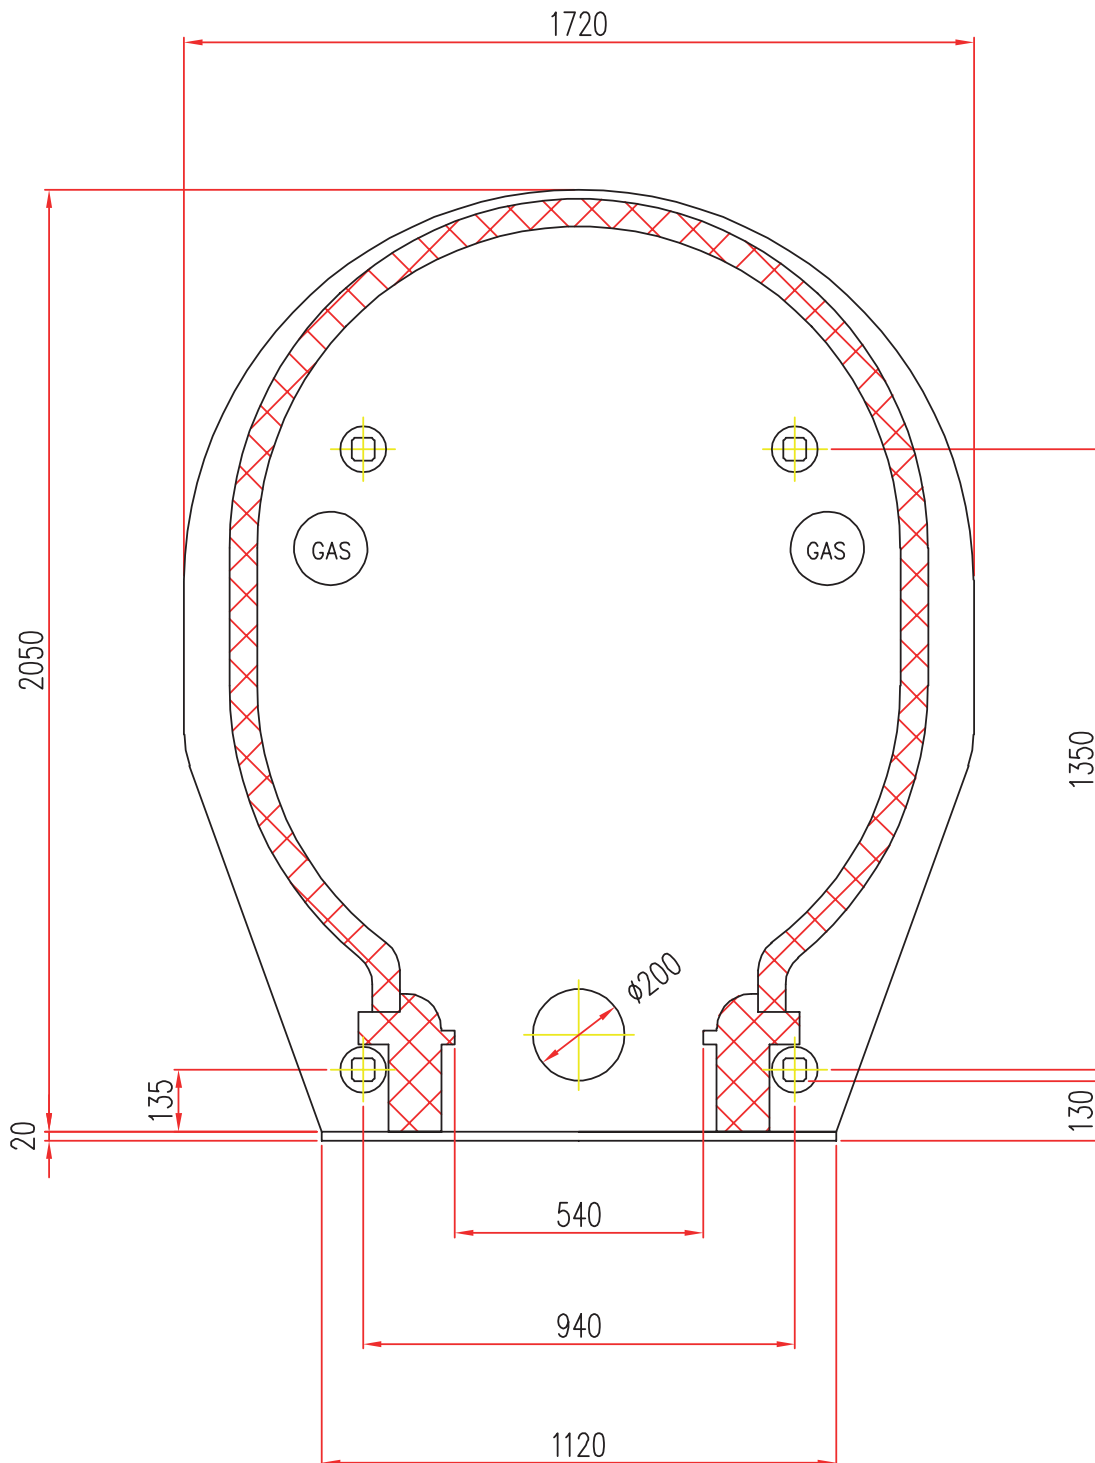

MILANO

FORNO STATICO EASY
EASY STATIC OVEN

M.A.M. s.r.l.
Via C. Angiolieri, 28-34
41123 Modena (Italy)
Tel. +39 059 330219
mam@mamforni.it
P. IVA 02170610360

GAS

MOD. E Ø 170x140
SCALA / SCALE = 1 : 1

- Disponibile con alimentazione posizionata a DESTRA o SINISTRA
- Available with power supply positioned on the RIGHT or LEFT