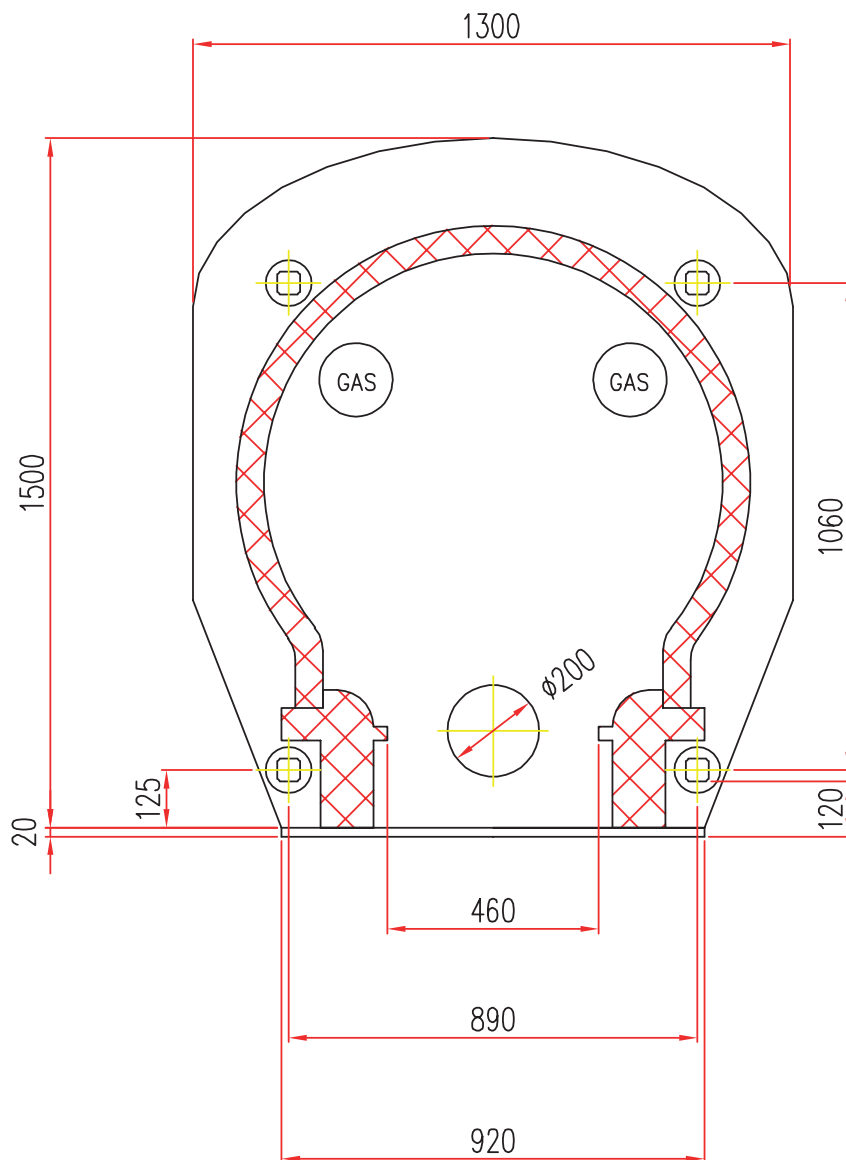

MILANO

FORNO STATICO EASY
EASY STATIC OVEN

M.A.M. s.r.l.
Via C. Angiolieri, 28-34
41123 Modena (Italy)
Tel. +39 059 330219
mam@mamforni.it
P. IVA 02170610360

GAS

MOD. E ϕ 100
SCALA / SCALE = 1 : 1

- Disponibile con alimentazione posizionata a DESTRA o SINISTRA
- Available with power supply positioned on the RIGHT or LEFT