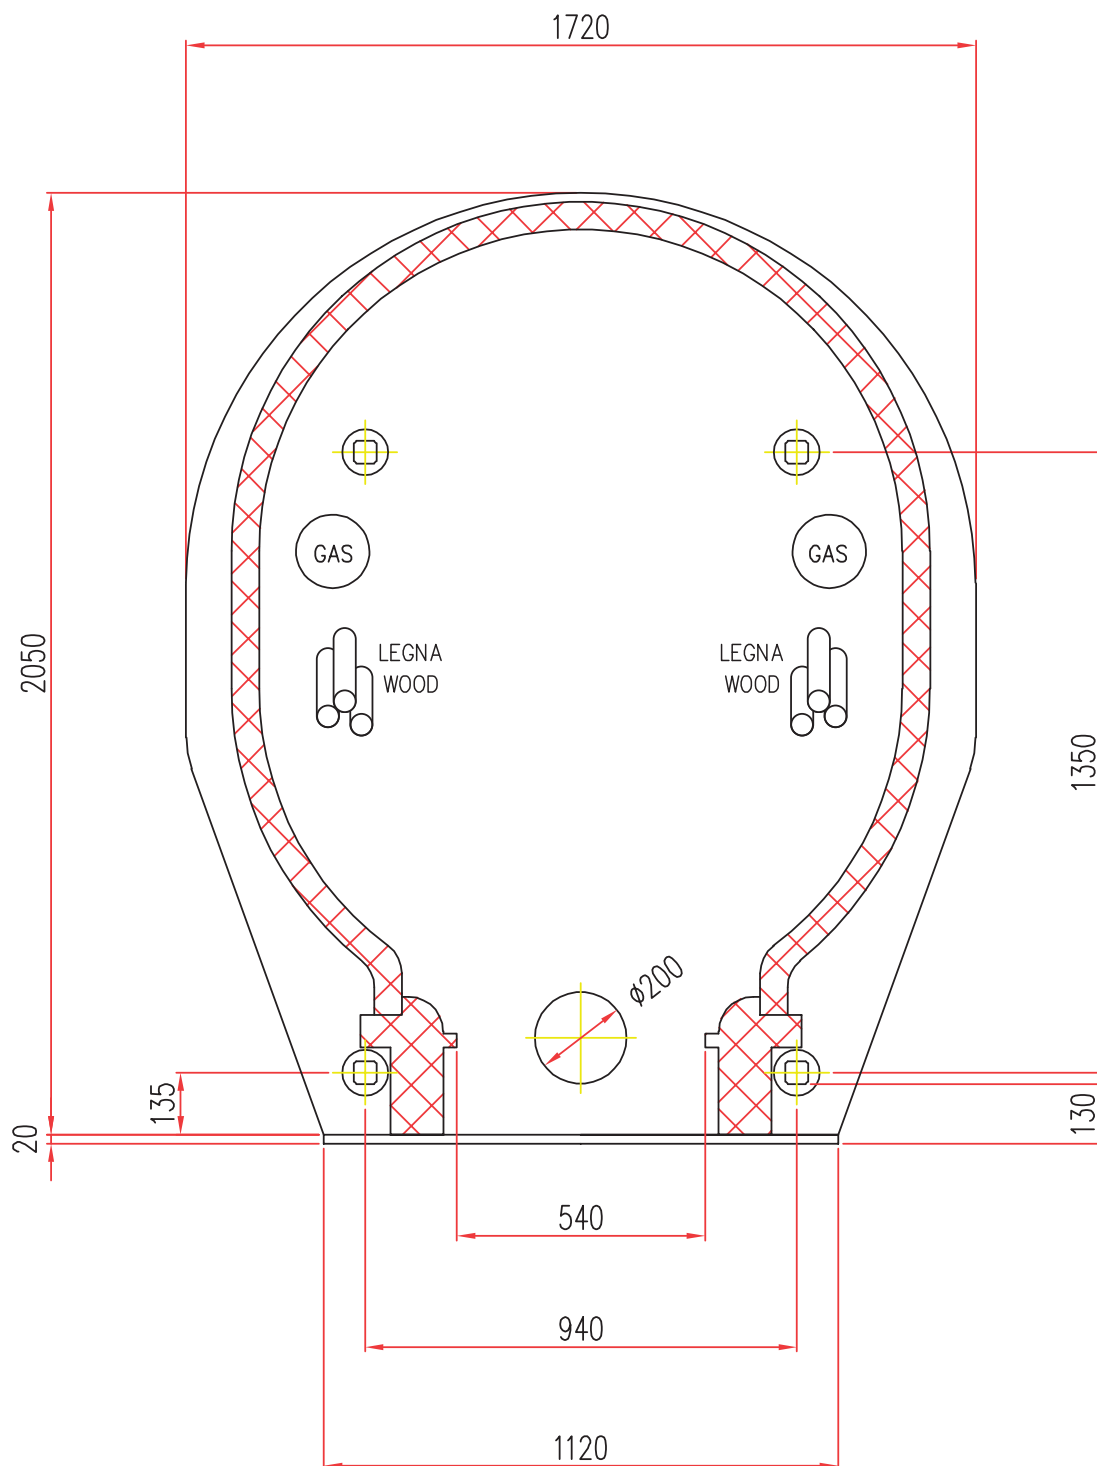

# MILANO

FORNO STATICO EASY  
EASY STATIC OVEN

**M.A.M. s.r.l.**  
Via C. Angiolieri, 28-34  
41123 Modena (Italy)  
Tel. +39 059 330219  
mam@mamforni.it  
P. IVA 02170610360

**COMBINATO / COMBINED**

**MOD. E  $\phi$  170x140**  
SCALA / SCALE = 1 : 1

- Disponibile con alimentazione posizionata a DESTRA o SINISTRA
- Available with power supply positioned on the RIGHT or LEFT