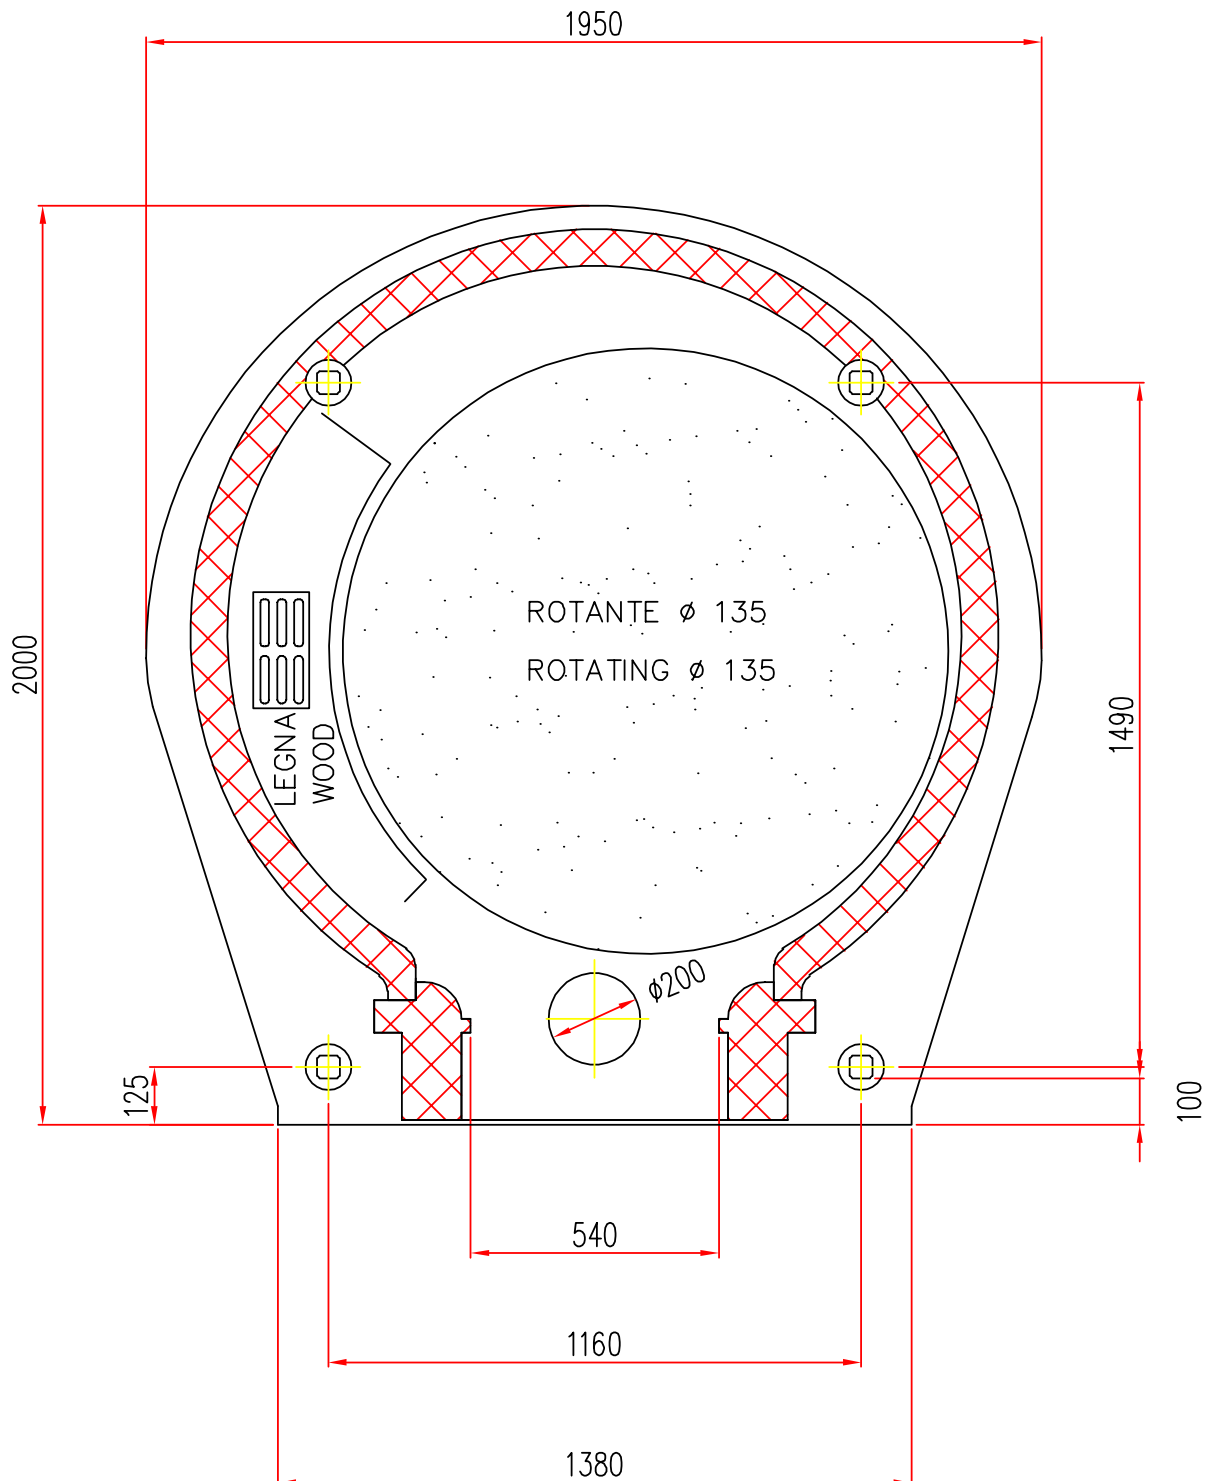

MILANO

FORNO ROTANTE
ROTATING OVEN

M.A.M. s.r.l.
Via C. Angiolieri, 28-34
41123 Modena (Italy)
Tel. +39 059 330219
mam@mamforni.it
P. IVA 02170610360

LEGNA / WOOD

MOD. **R1** Ø **135** SX
SCALA / SCALE = 1 : 1

- Disponibile con alimentazione posizionata a SINISTRA
- Available with power supply positioned on the LEFT