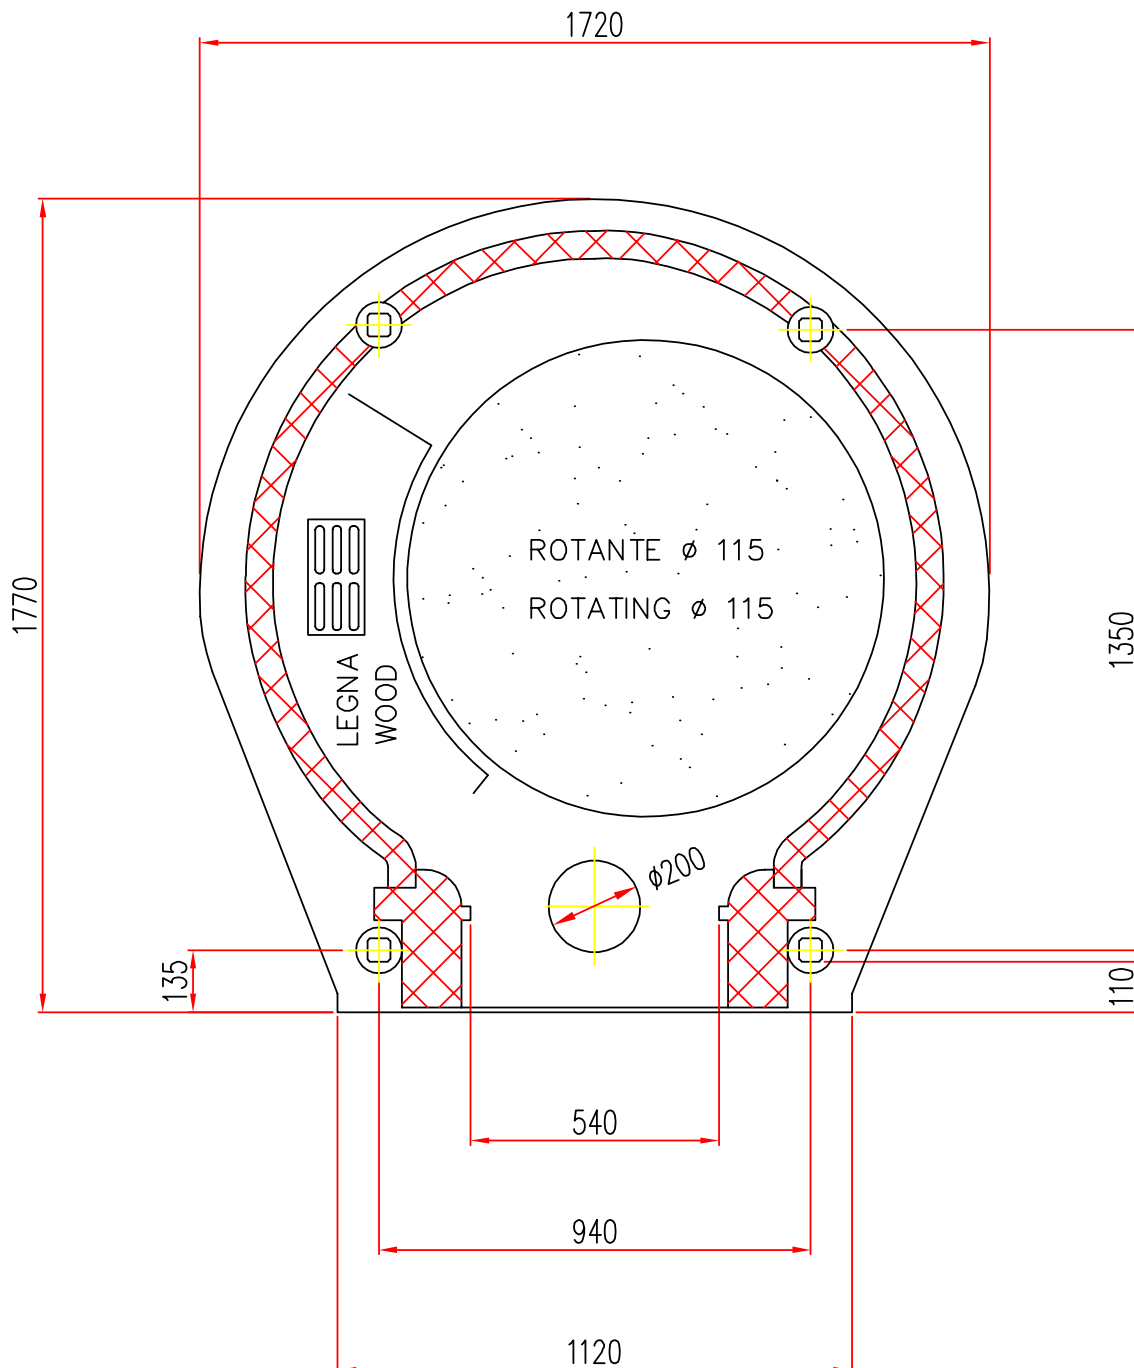

MILANO

FORNO ROTANTE
ROTATING OVEN

M.A.M. s.r.l.
Via C. Angiolieri, 28-34
41123 Modena (Italy)
Tel. +39 059 330219
mam@mamforni.it
P. IVA 02170610360

LEGNA / WOOD

MOD. **R1** Ø **115** SX
SCALA / SCALE = 1 : 1

- Disponibile con alimentazione posizionata a SINISTRA
- Available with power supply positioned on the LEFT