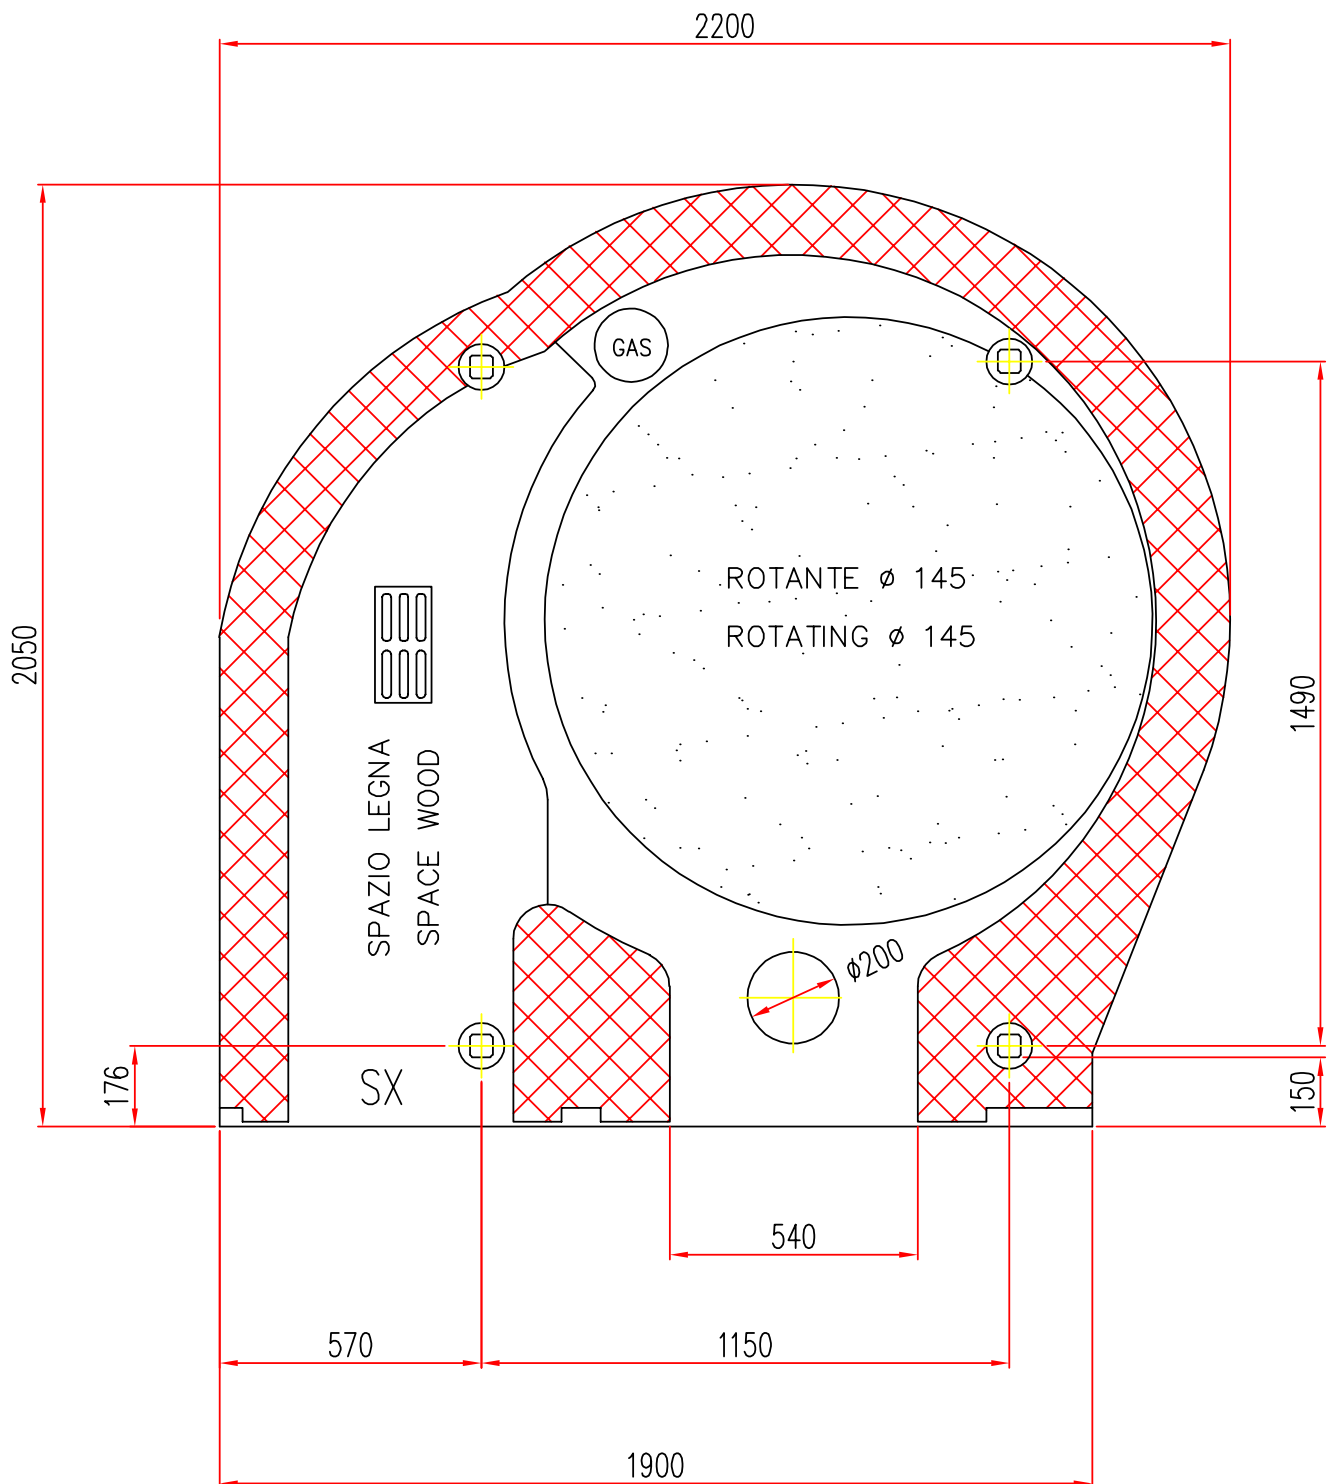

MILANO

FORNO ROTANTE - 2 BOCCHE
ROTATING OVEN - 2 DOORS

M.A.M. s.r.l.
Via C. Angiolieri, 28-34
41123 Modena (Italy)
Tel. +39 059 330219
mam@mamforni.it
P. IVA 02170610360

COMBINATO / COMBINED

MOD. R2 Ø 145 SX
SCALA / SCALE = 1 : 1

- Disponibile con alimentazione posizionata a SINISTRA
- Available with power supply positioned on the LEFT