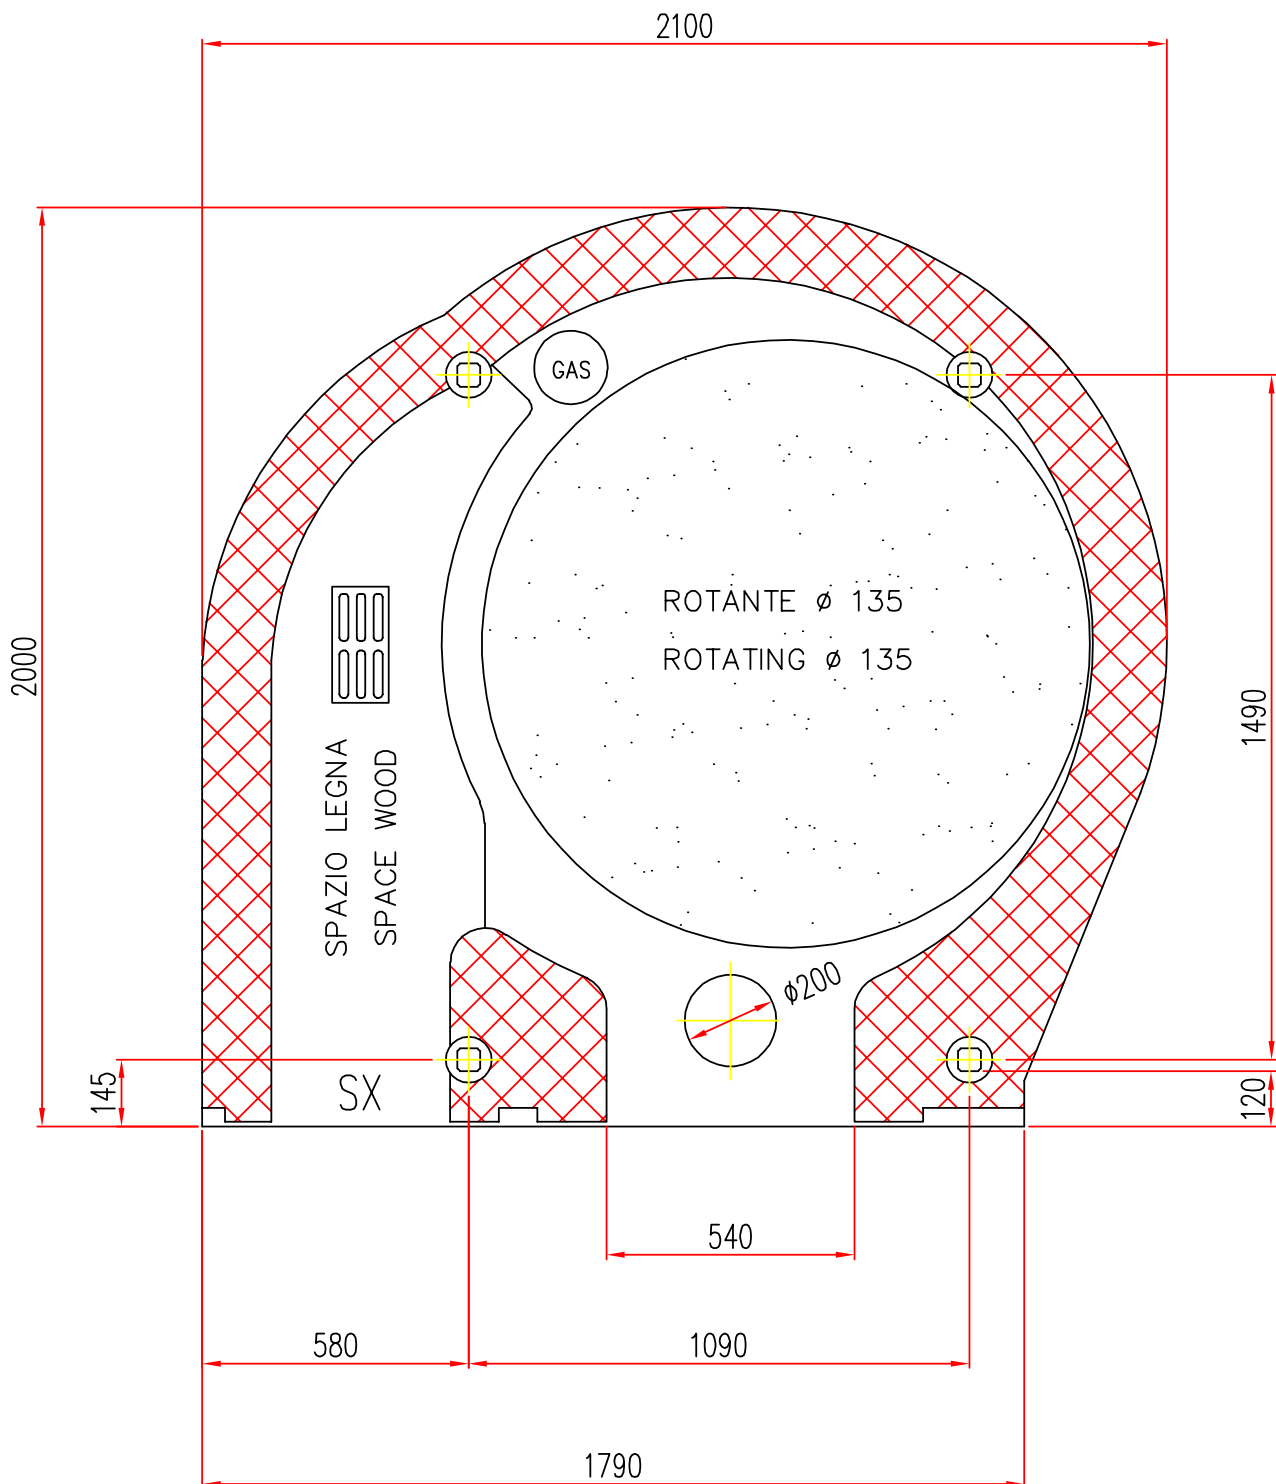

MILANO

FORNO ROTANTE - 2 BOCCHE
ROTATING OVEN - 2 DOORS

M.A.M. s.r.l.
Via C. Angiolieri, 28-34
41123 Modena (Italy)
Tel. +39 059 330219
mam@mamforni.it
P. IVA 02170610360

COMBINATO / COMBINED

MOD. R2 Ø 135 SX
SCALA / SCALE = 1 : 1

- Disponibile con alimentazione posizionata a SINISTRA
- Available with power supply positioned on the LEFT