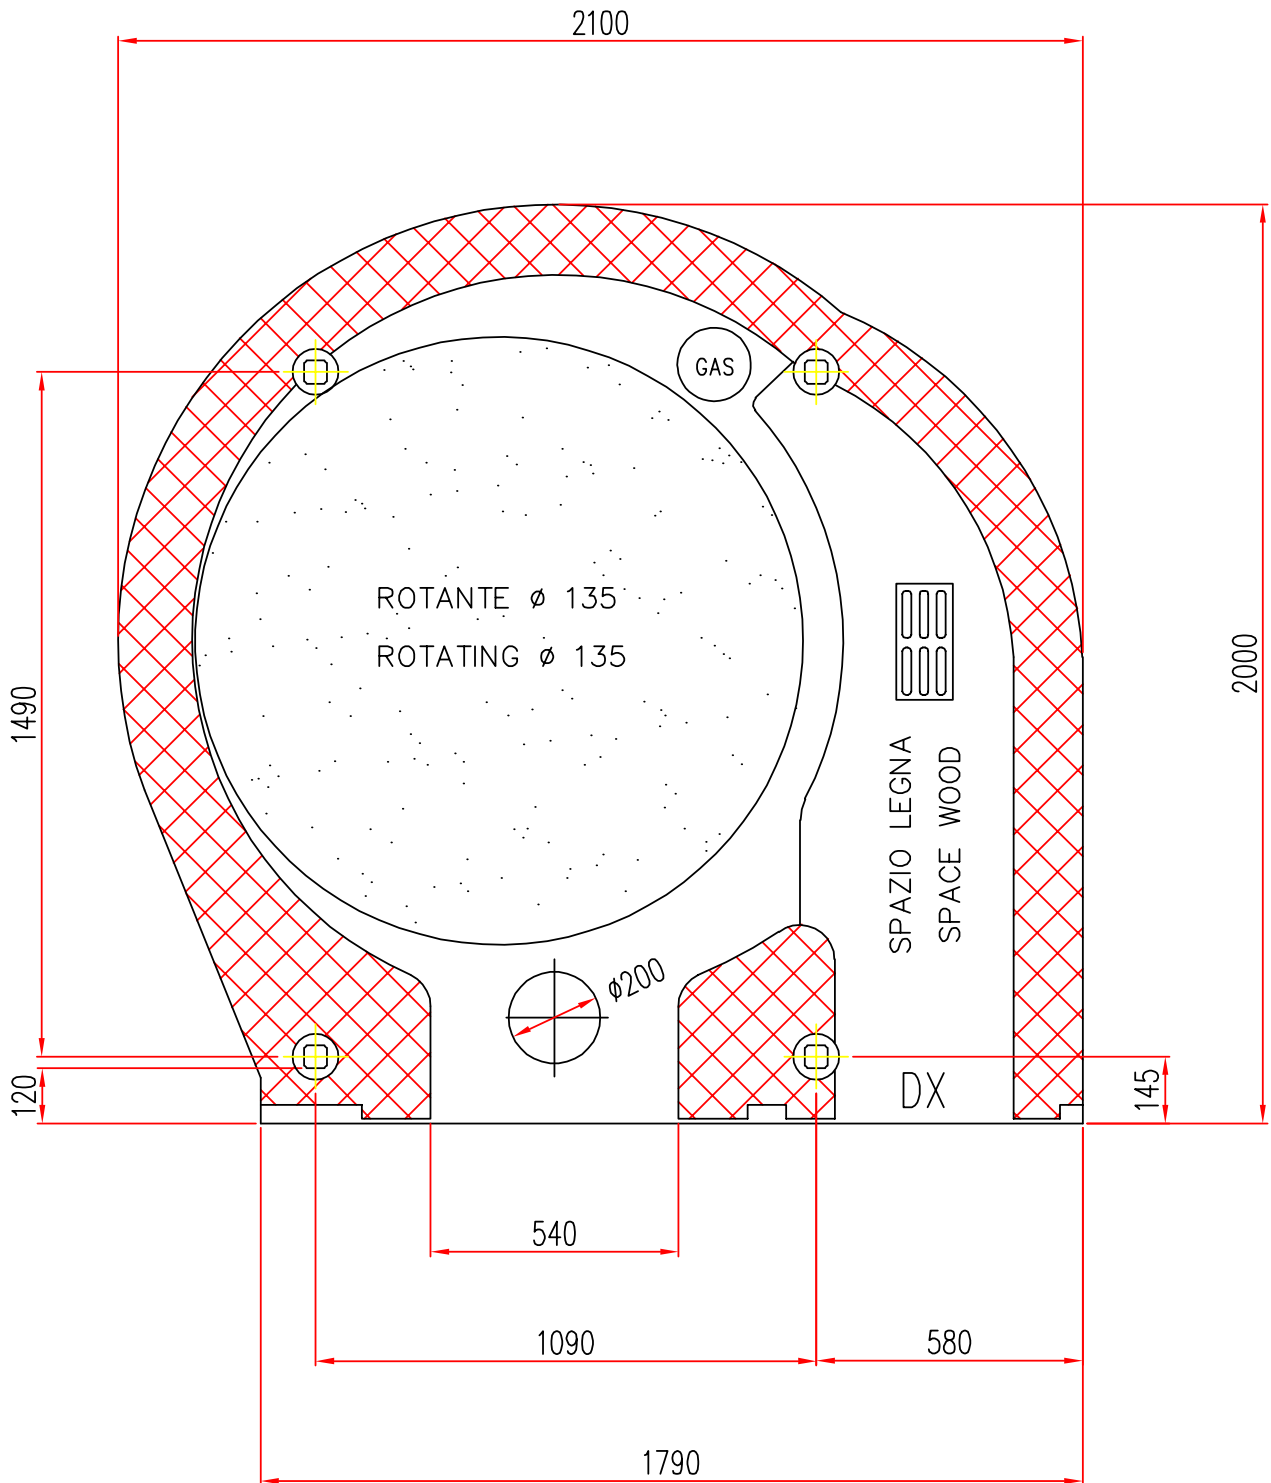

MILANO

FORNO ROTANTE - 2 BOCCHE
ROTATING OVEN - 2 DOORS

M.A.M. s.r.l.
Via C. Angiolieri, 28-34
41123 Modena (Italy)
Tel. +39 059 330219
mam@mamforni.it
P. IVA 02170610360

COMBINATO / COMBINED

MOD. R2 Ø 135 DX
SCALA / SCALE = 1 : 1

- Disponibile con alimentazione posizionata a DESTRA
- Available with power supply positioned on the RIGHT