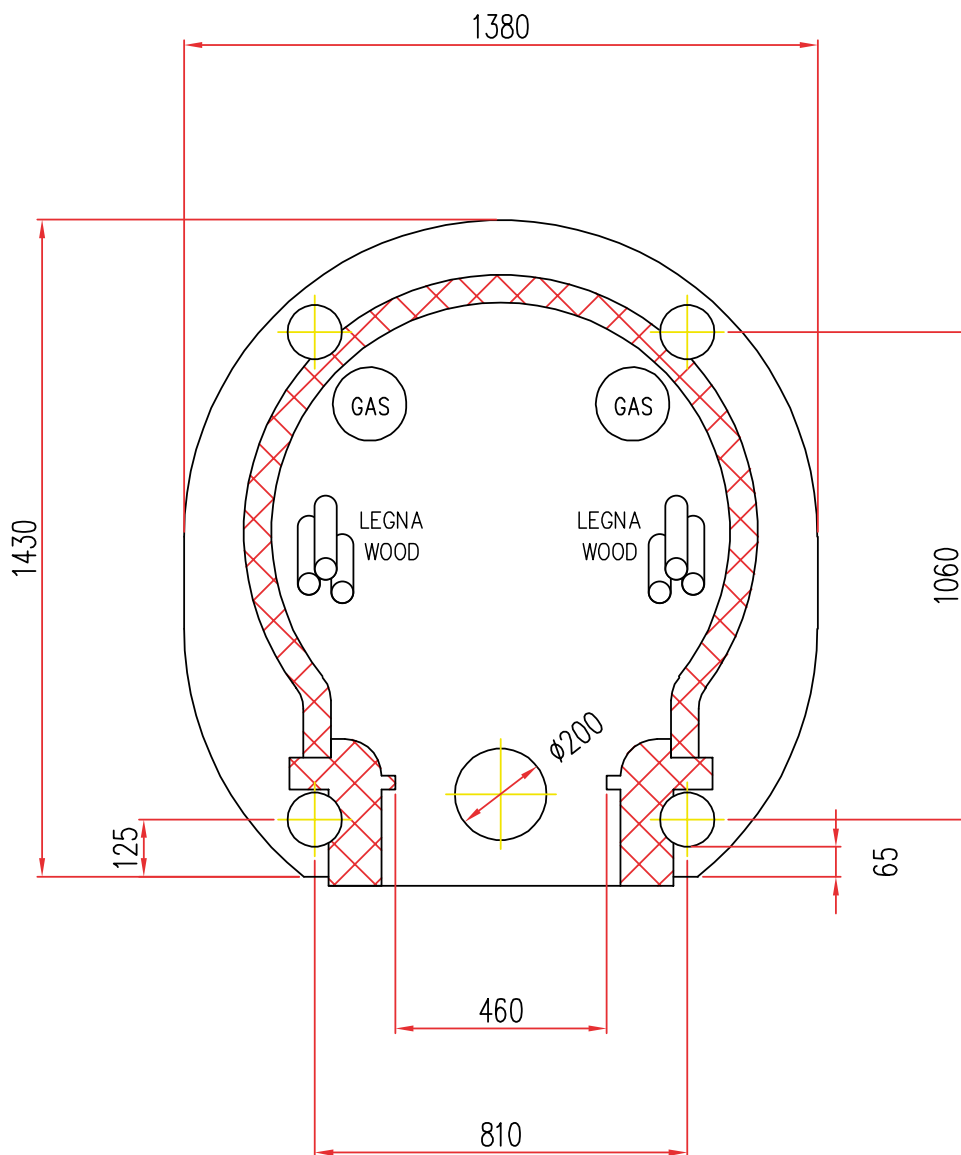

Disponibile con alimentazione
posizionata a **DESTRA** o **SINISTRA**

Mod. TC \varnothing 100

Scala=1:1

Disponibile con alimentazione
posizionata a **DESTRA** o **SINISTRA**

Mod. TC \varnothing 120

Scala=1:1

Disponibile con alimentazione
posizionata a **DESTRA** o **SINISTRA**

Mod. TC \varnothing 140

Scala=1:1

Disponibile con alimentazione
posizionata a **DESTRA** o **SINISTRA**

FORNI PREFABBRICATI
Tel.+39 059 330219-330189

Mod. TC ϕ 160

Scala=1:1