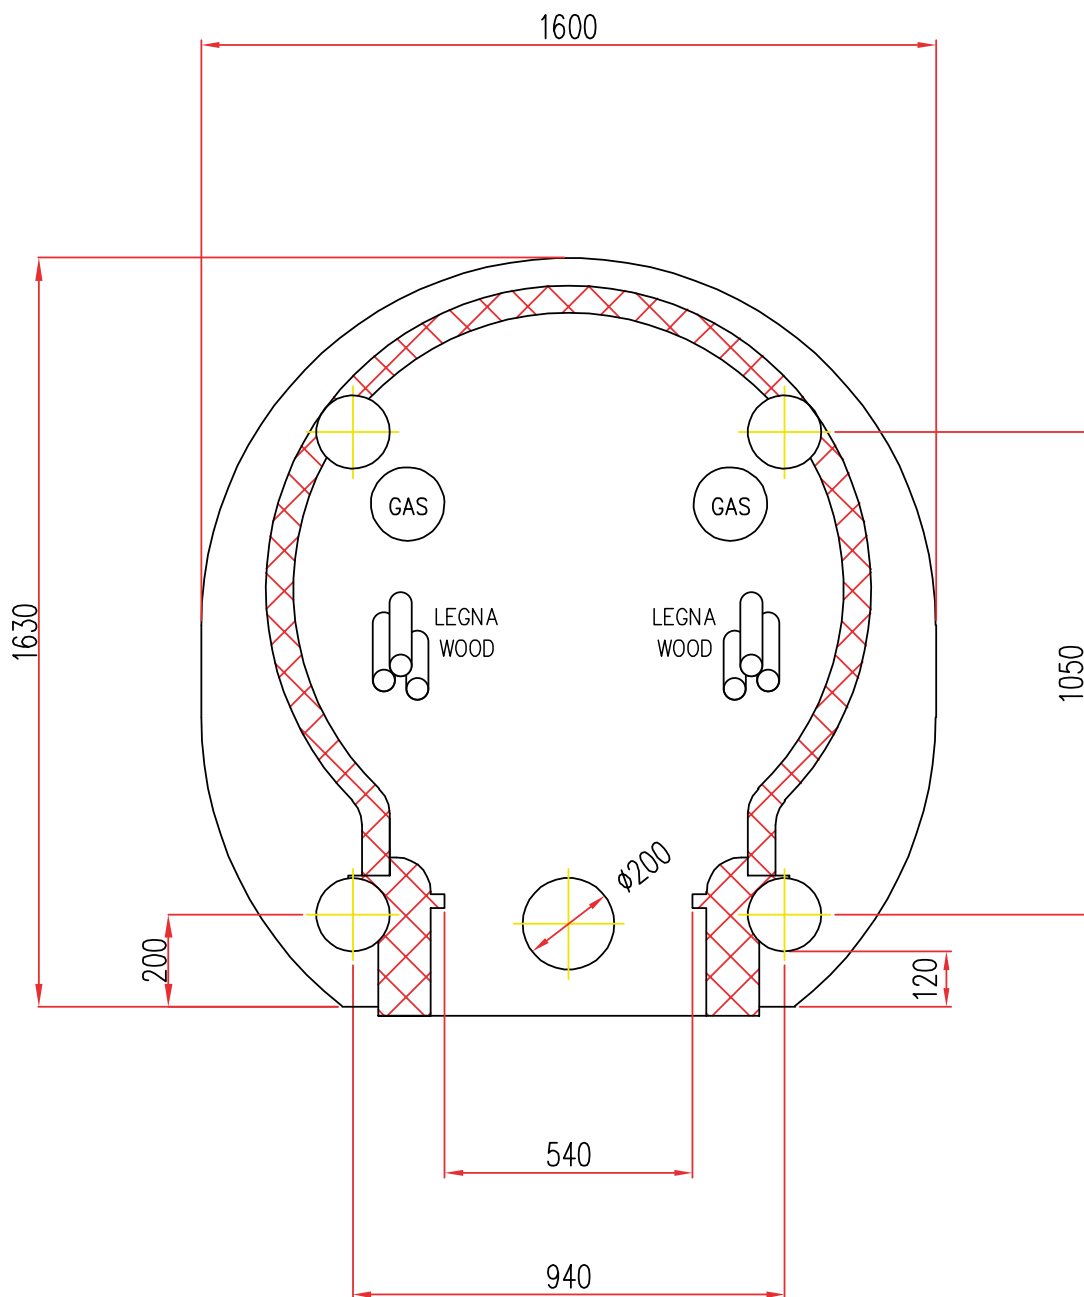

Disponibile con alimentazione
posizionata a **DESTRA** o **SINISTRA**

Mod. TC \varnothing 100

Scala=1:1

Disponibile con alimentazione
posizionata a **DESTRA** o **SINISTRA**

Mod. TC \varnothing 120

Scala=1:1

Disponibile con alimentazione
posizionata a **DESTRA** o **SINISTRA**

Mod. TC \varnothing 140

Scala=1:1

Disponibile con alimentazione
posizionata a **DESTRA** o **SINISTRA**

FORNI PREFABBRICATI
Tel.+39 059 330219-330189

Mod. TC ϕ 160

Scala=1:1