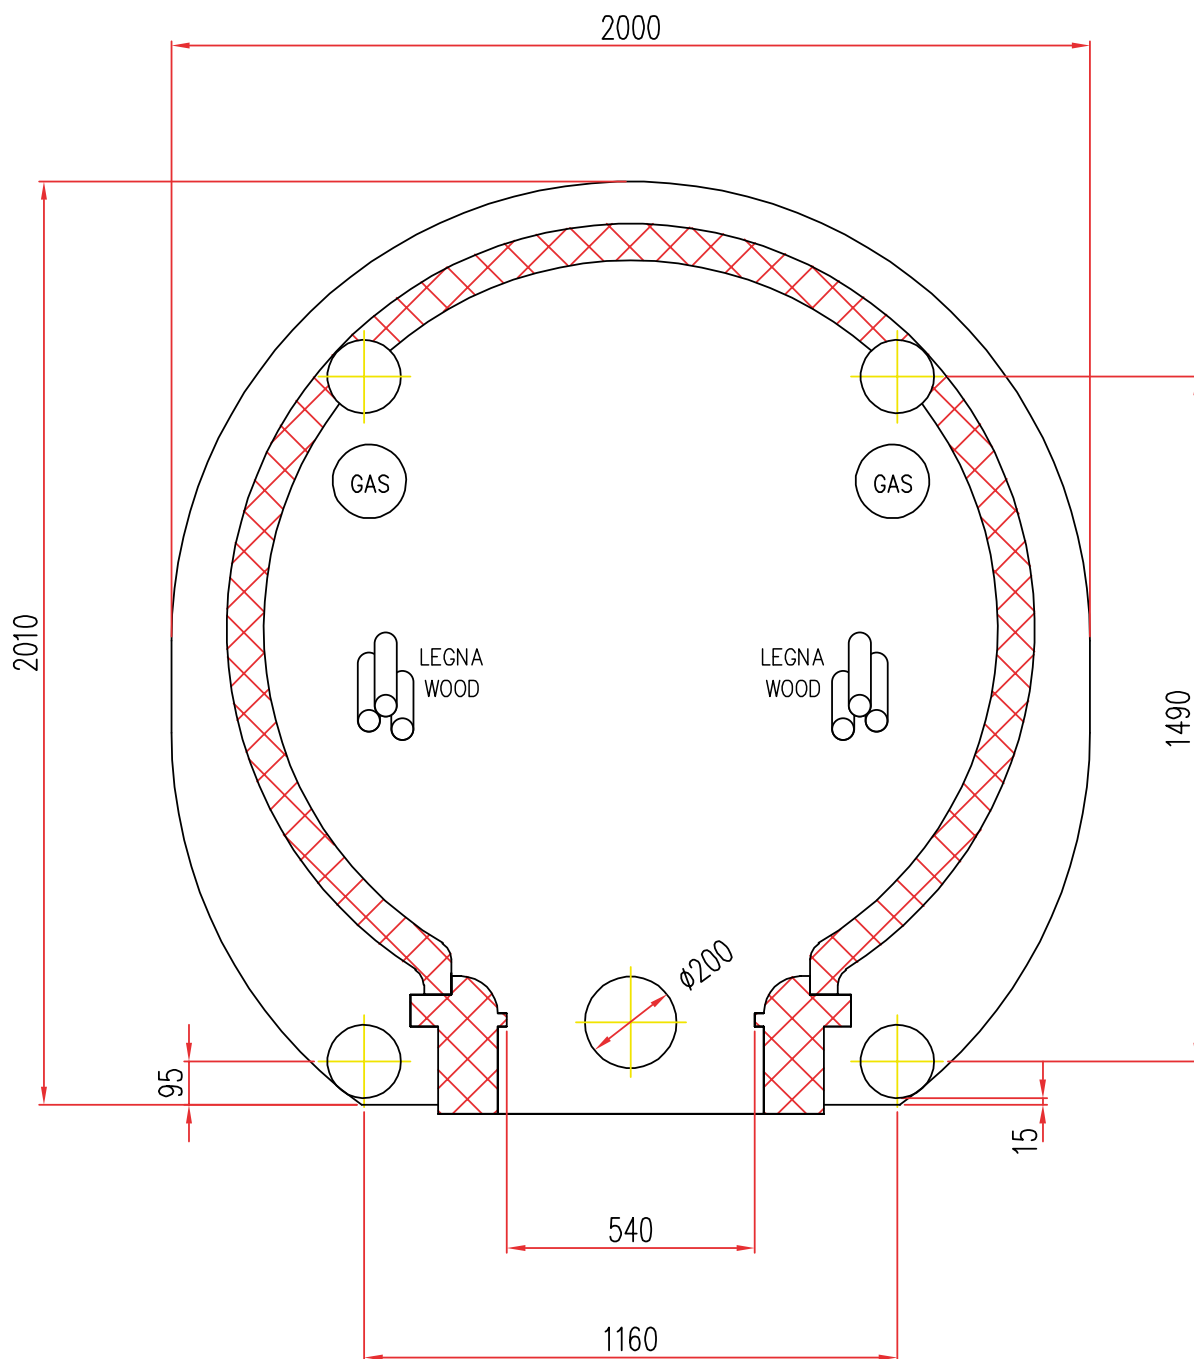

Disponibile con alimentazione
posizionata a **DESTRA** o **SINISTRA**

Mod. TC \varnothing 100

Scala=1:1

Disponibile con alimentazione
posizionata a **DESTRA** o **SINISTRA**

Mod. TC \varnothing 120

Scala=1:1

Disponibile con alimentazione
posizionata a **DESTRA** o **SINISTRA**

Mod. TC \varnothing 140

Scala=1:1

Disponibile con alimentazione
posizionata a **DESTRA** o **SINISTRA**

FORNI PREFABBRICATI
Tel.+39 059 330219-330189

Mod. TC ϕ 160

Scala=1:1