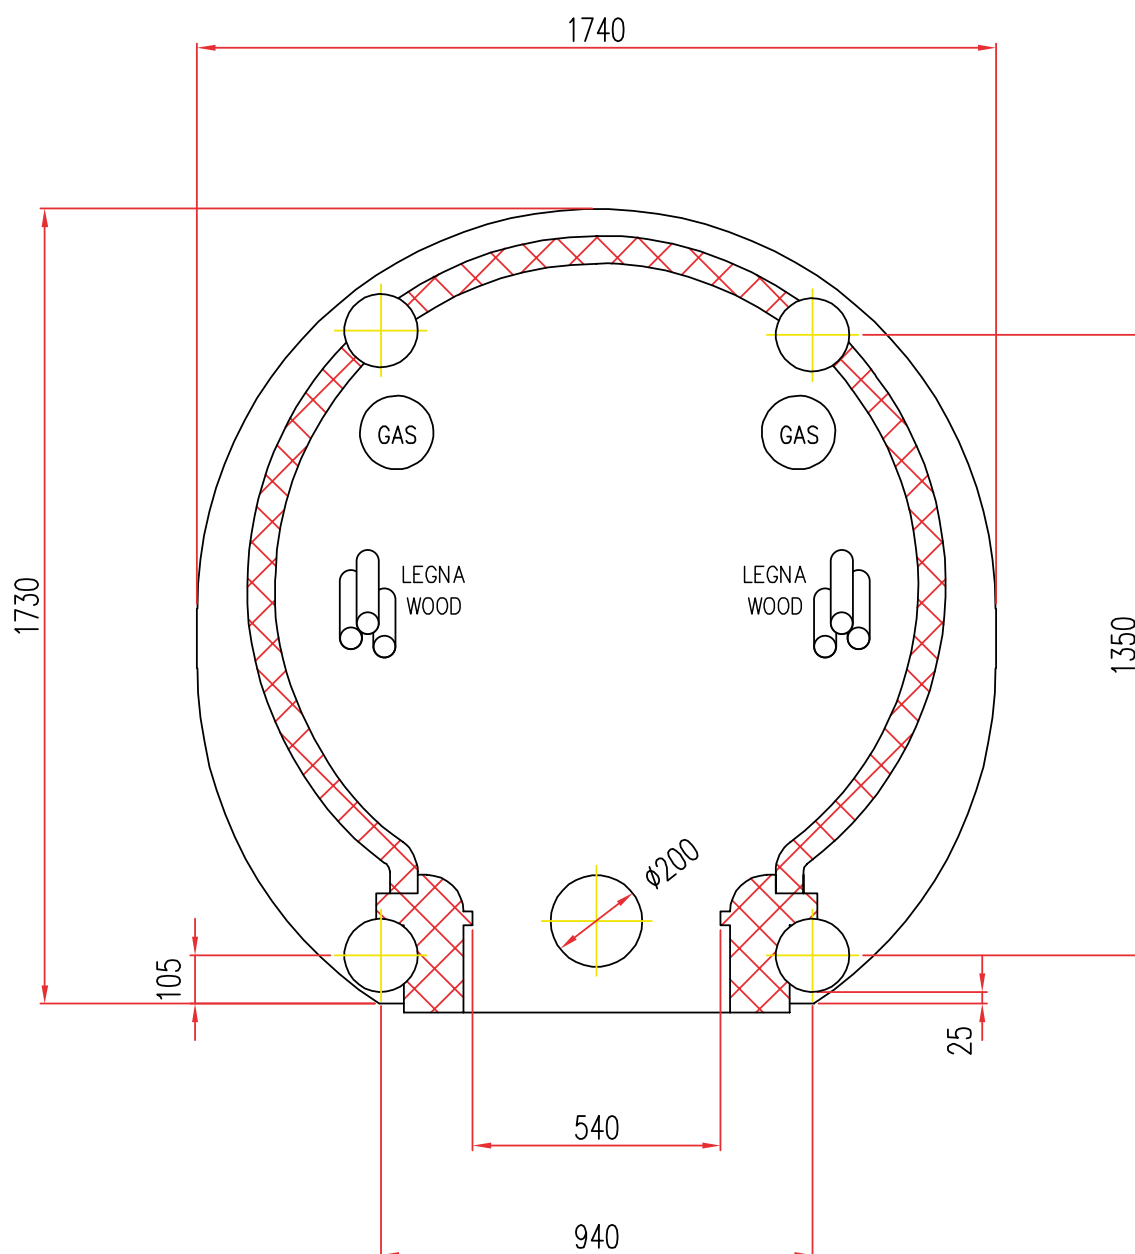

Disponibile con alimentazione
posizionata a **DESTRA** o **SINISTRA**

Mod. TC \varnothing 100

Scala=1:1

Disponibile con alimentazione
posizionata a **DESTRA** o **SINISTRA**

Mod. TC \varnothing 120

Scala=1:1

Disponibile con alimentazione
posizionata a **DESTRA** o **SINISTRA**

Mod. TC \varnothing 140

Scala=1:1

Disponibile con alimentazione
posizionata a **DESTRA** o **SINISTRA**

FORNI PREFABBRICATI
Tel.+39 059 330219-330189

Mod. TC ϕ 160

Scala=1:1