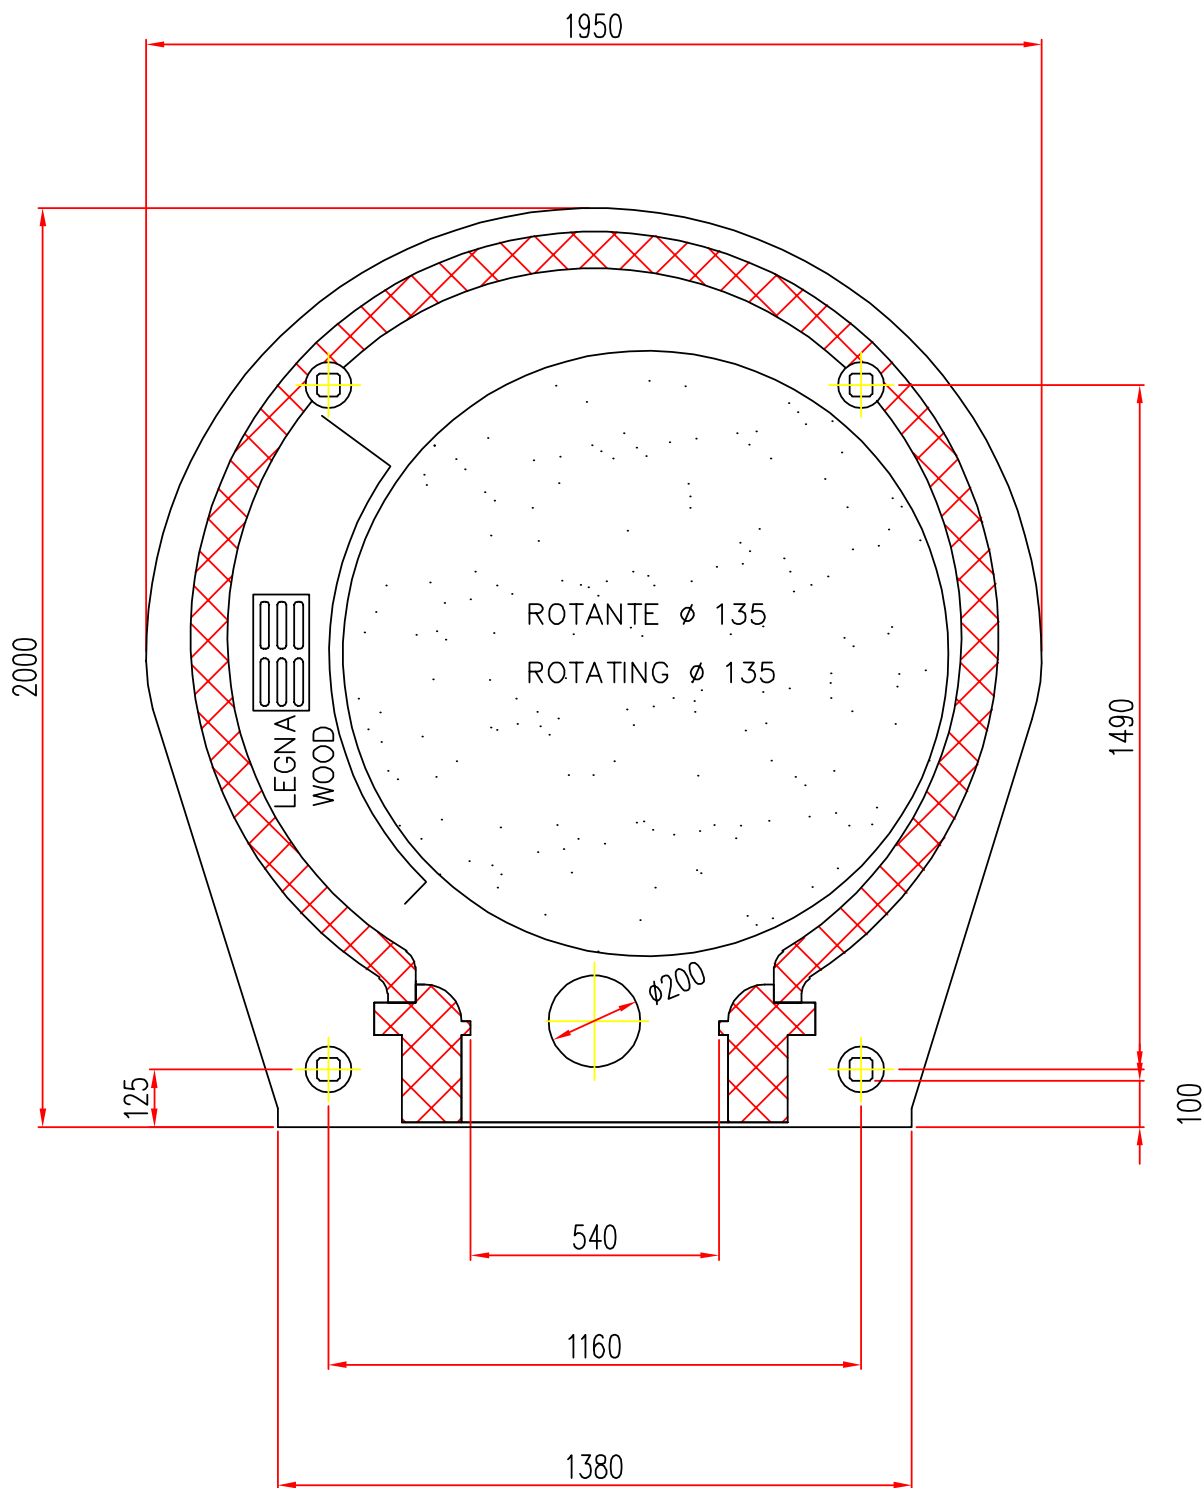

Mod. R1L ø 95 SX

Scala=1:1

FORNI PREFABBRICATI
Tel.+39 059 330219-330189

Mod. R1L Ø 125 SX

Scala=1:1

Mod. R1L Ø 135 SX

Scala=1:1