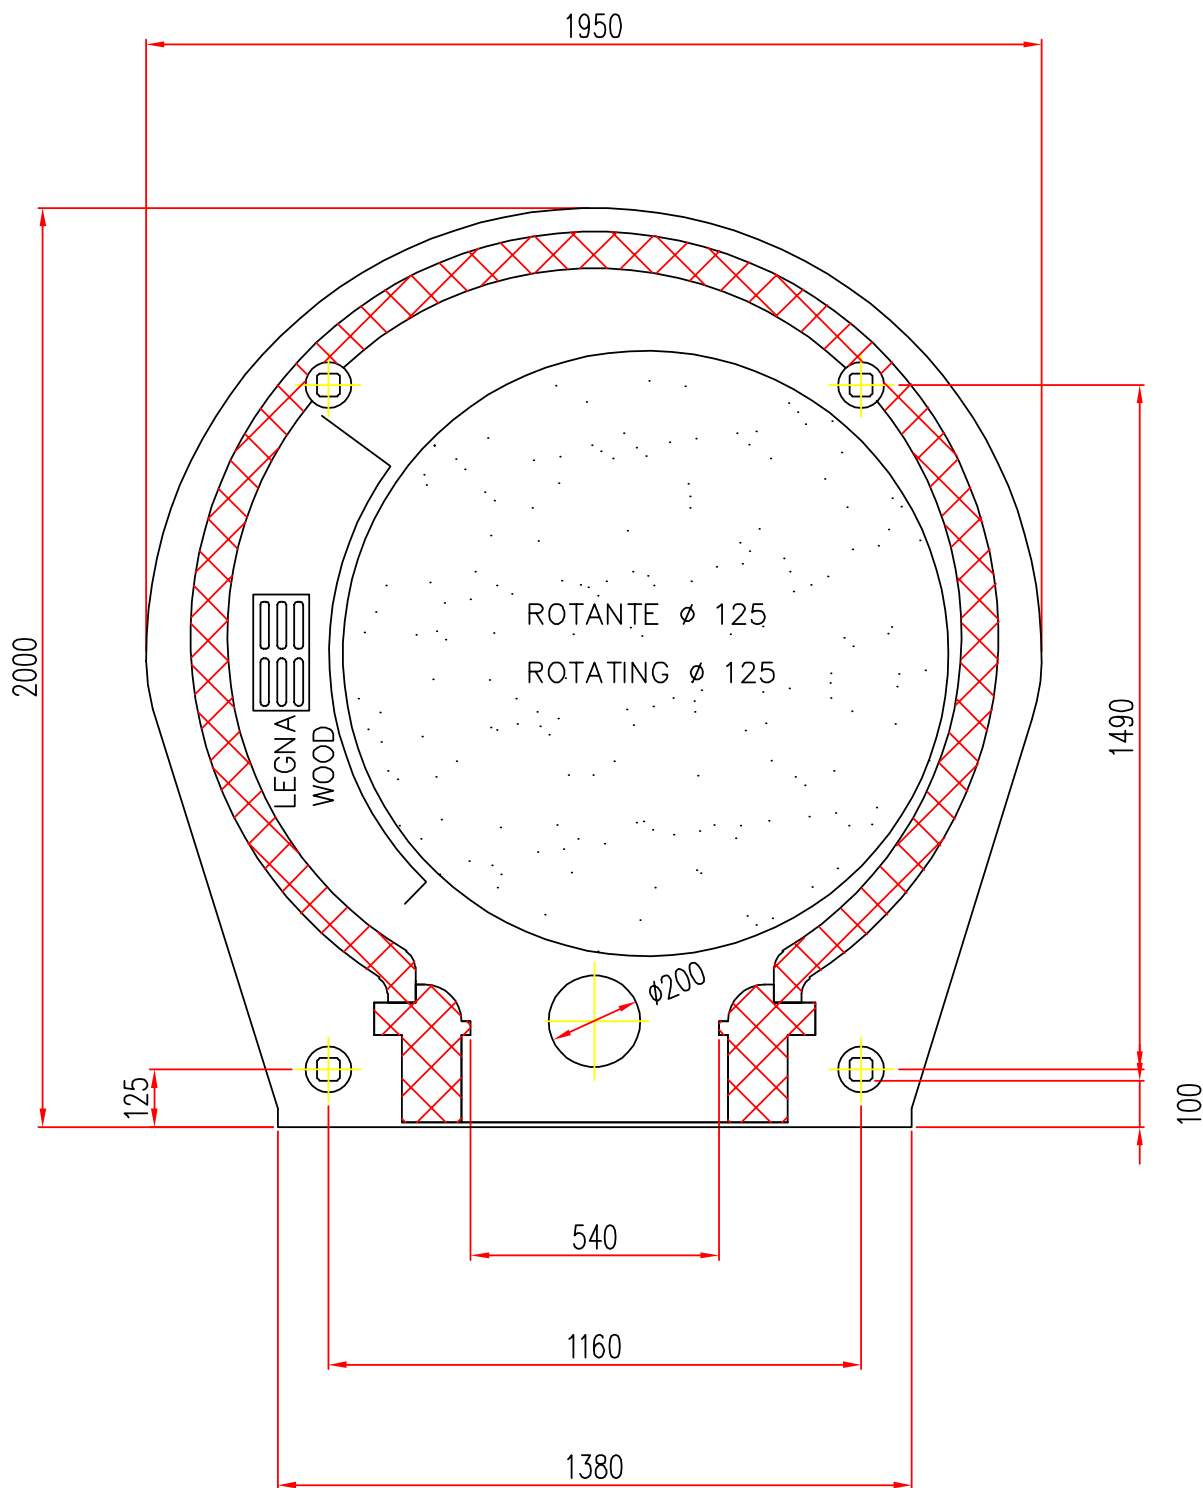

Mod. R1L ø 95 SX

Scala=1:1

FORNI PREFABBRICATI
Tel.+39 059 330219-330189

Mod. R1L Ø 125 SX

Scala=1:1

Mod. R1L Ø 135 SX

Scala=1:1