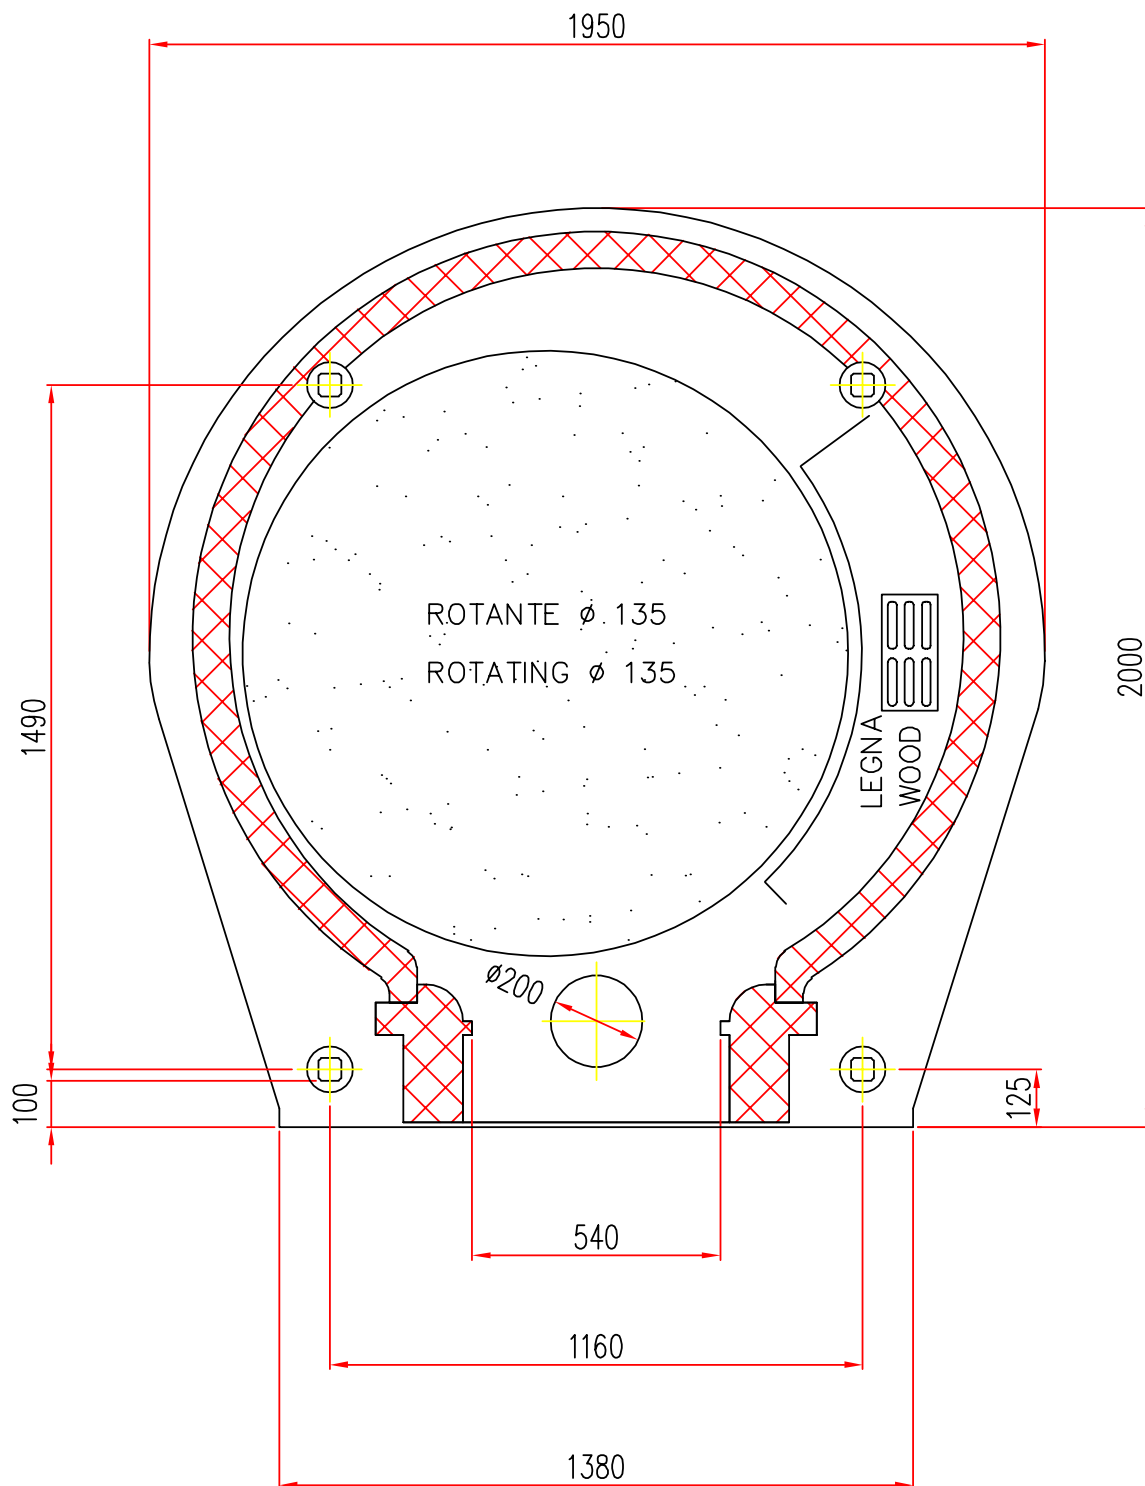

Mod. R1L Ø 95 DX

Scala=1:1

LEGNA

FORNI PREFABBRICATI
Tel.+39 059 330219-330189

Mod. R1L ø 115 DX

Scala=1:1

Mod. R1L ø 125 DX

Scala=1:1

LEGNA

Mod. R1L ø 135 DX

Scala=1:1