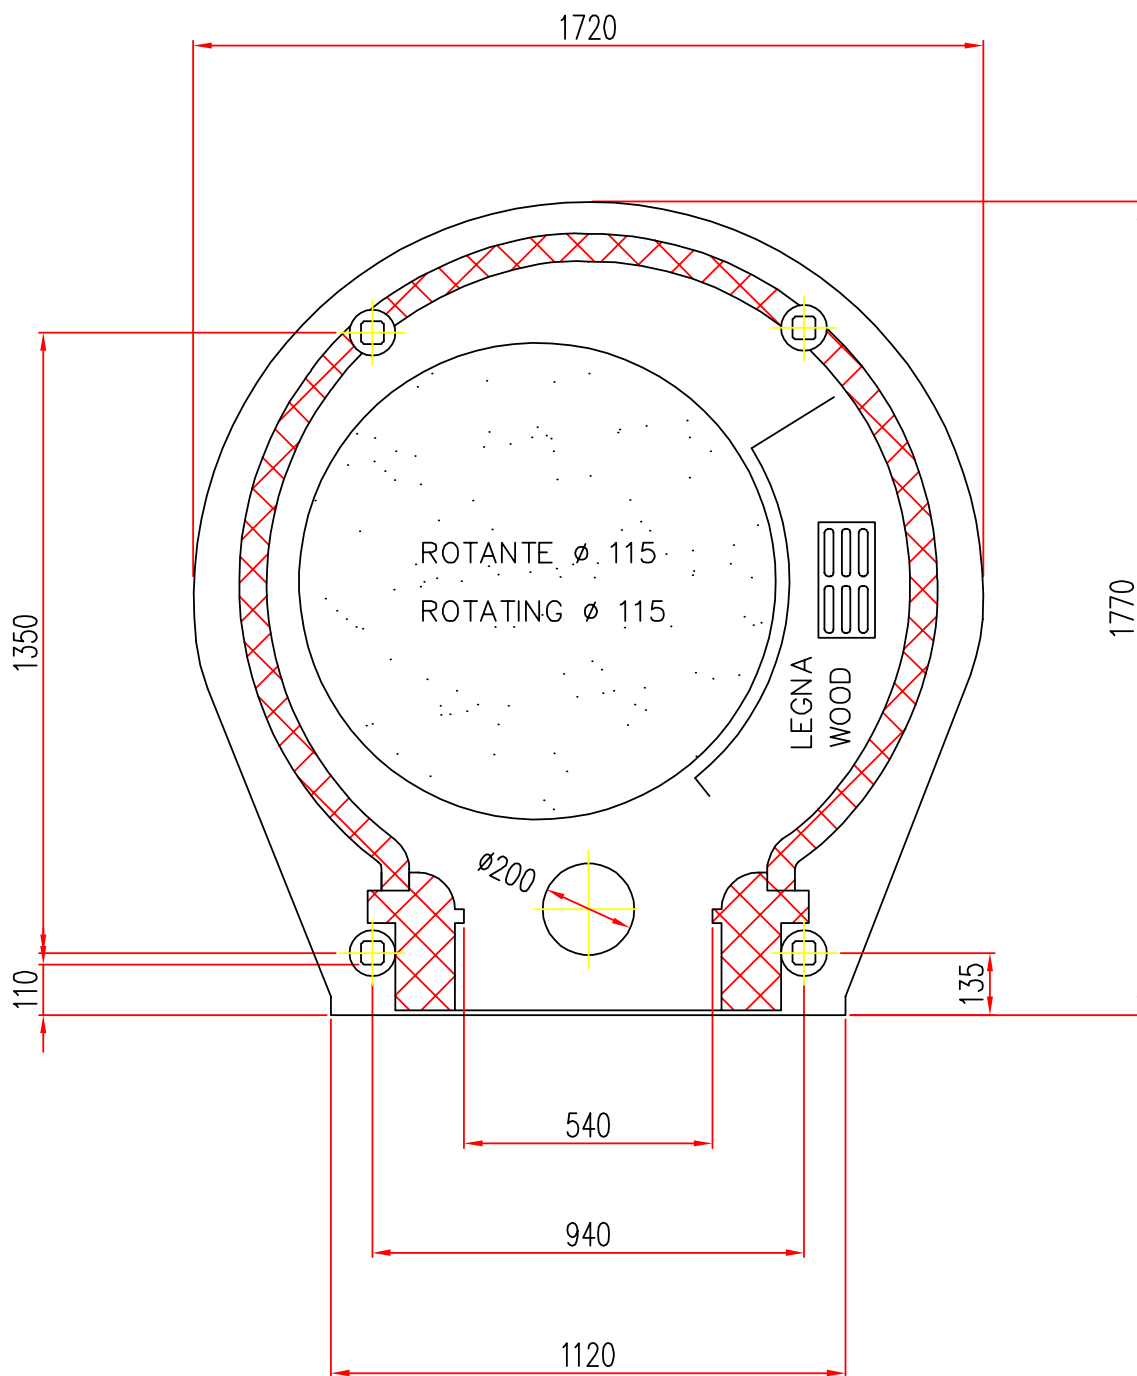

Mod. R1L Ø 95 DX

Scala=1:1

LEGNA

FORNI PREFABBRICATI
Tel.+39 059 330219-330189

Mod. R1L ø 115 DX

Scala=1:1

Mod. R1L ø 125 DX

Scala=1:1

LEGNA

Mod. R1L ø 135 DX

Scala=1:1