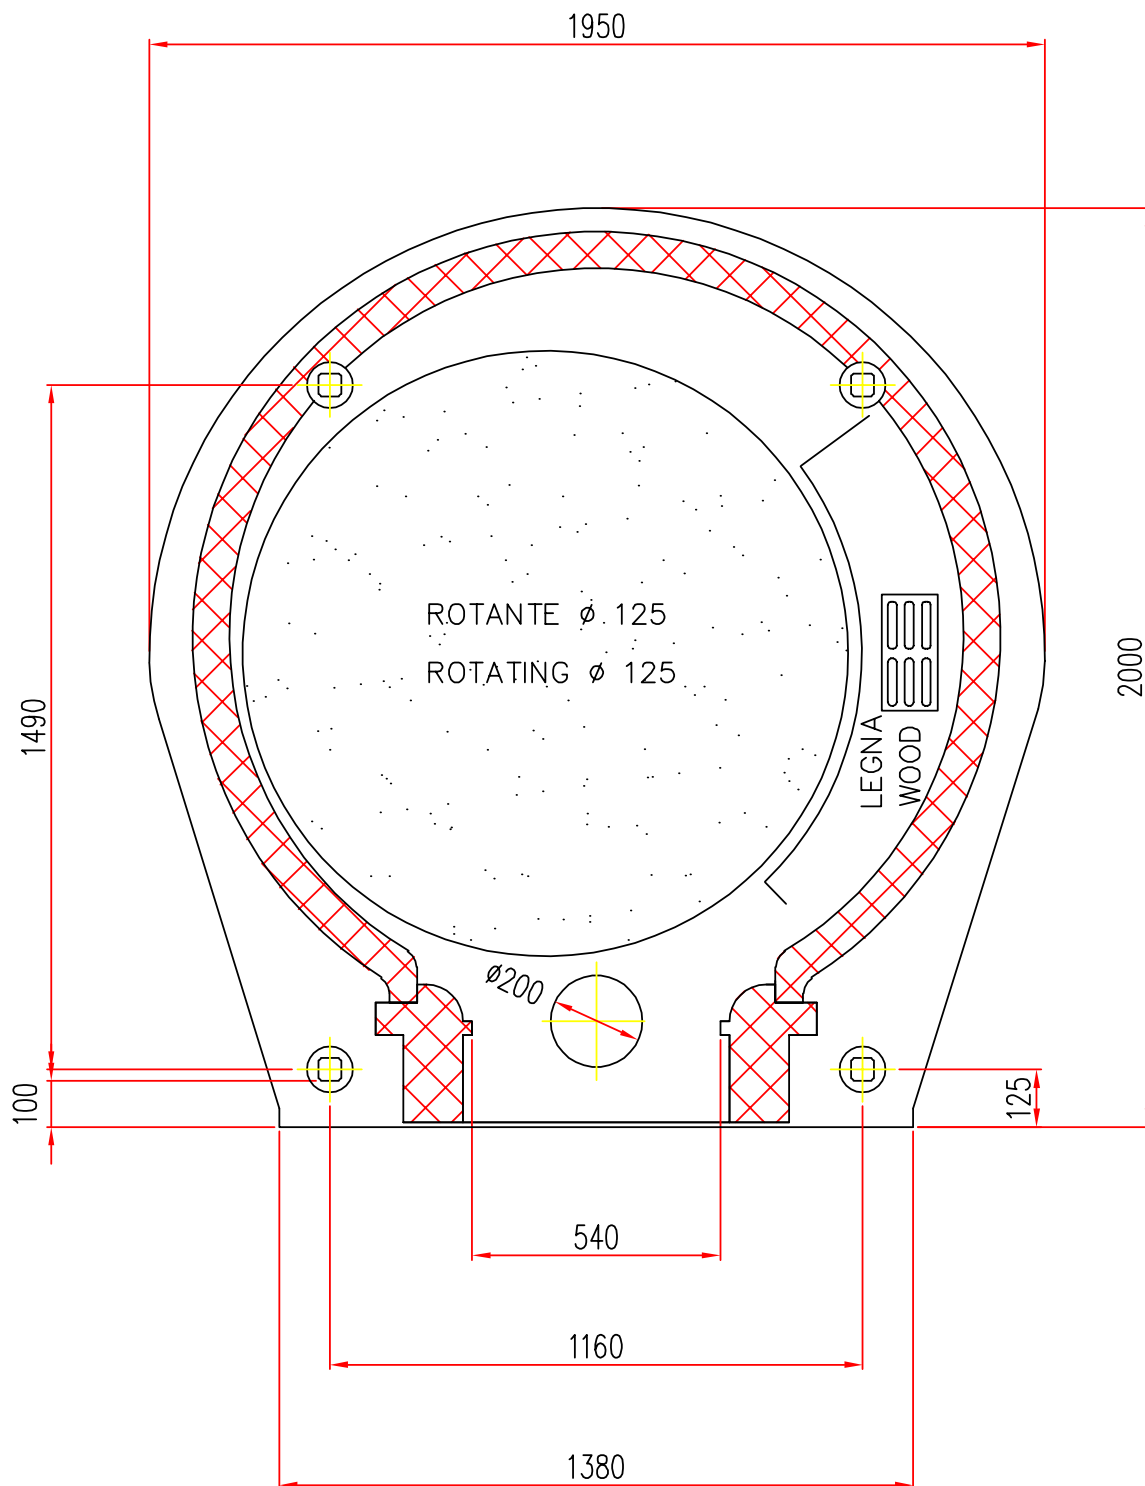

Mod. R1L Ø 95 DX

Scala=1:1

LEGNA

FORNI PREFABBRICATI
Tel.+39 059 330219-330189

Mod. R1L ø 115 DX

Scala=1:1

Mod. R1L ø 125 DX

Scala=1:1

LEGNA

Mod. R1L ø 135 DX

Scala=1:1