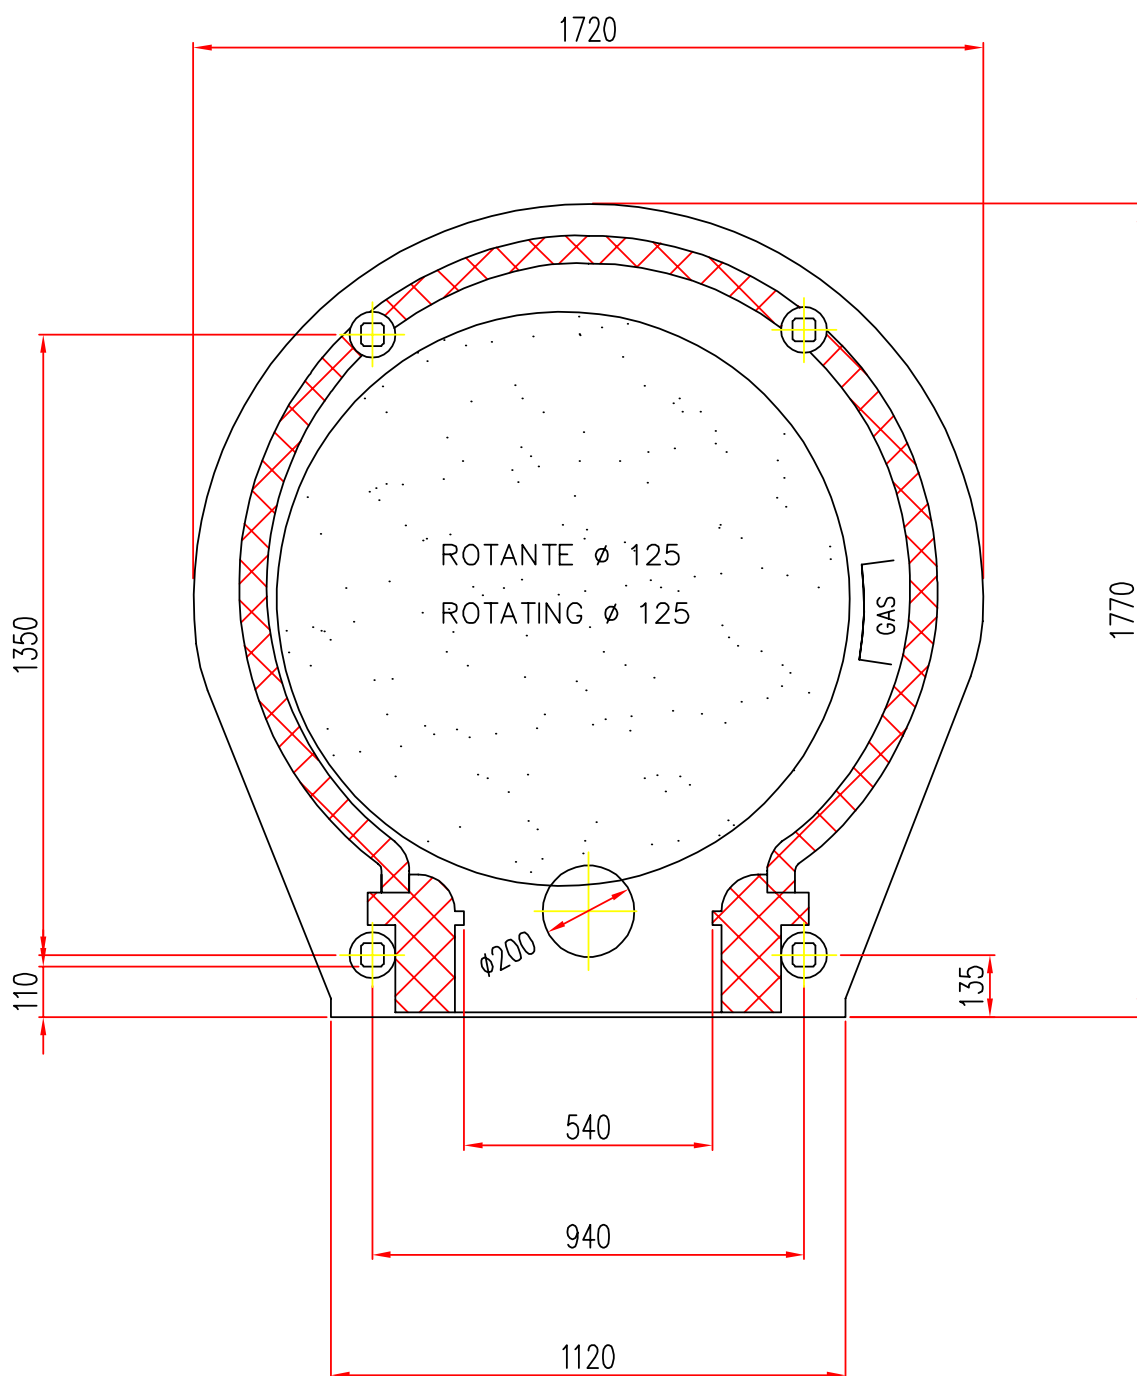

Mod. R1G Ø 90 DX

Scala=1:1

Mod. R1G ϕ 95 DX

Scala=1:1

Mod. R1G Ø 115 DX

Scala=1:1

Mod. R1G ø125 DX NEW

Scala=1:1