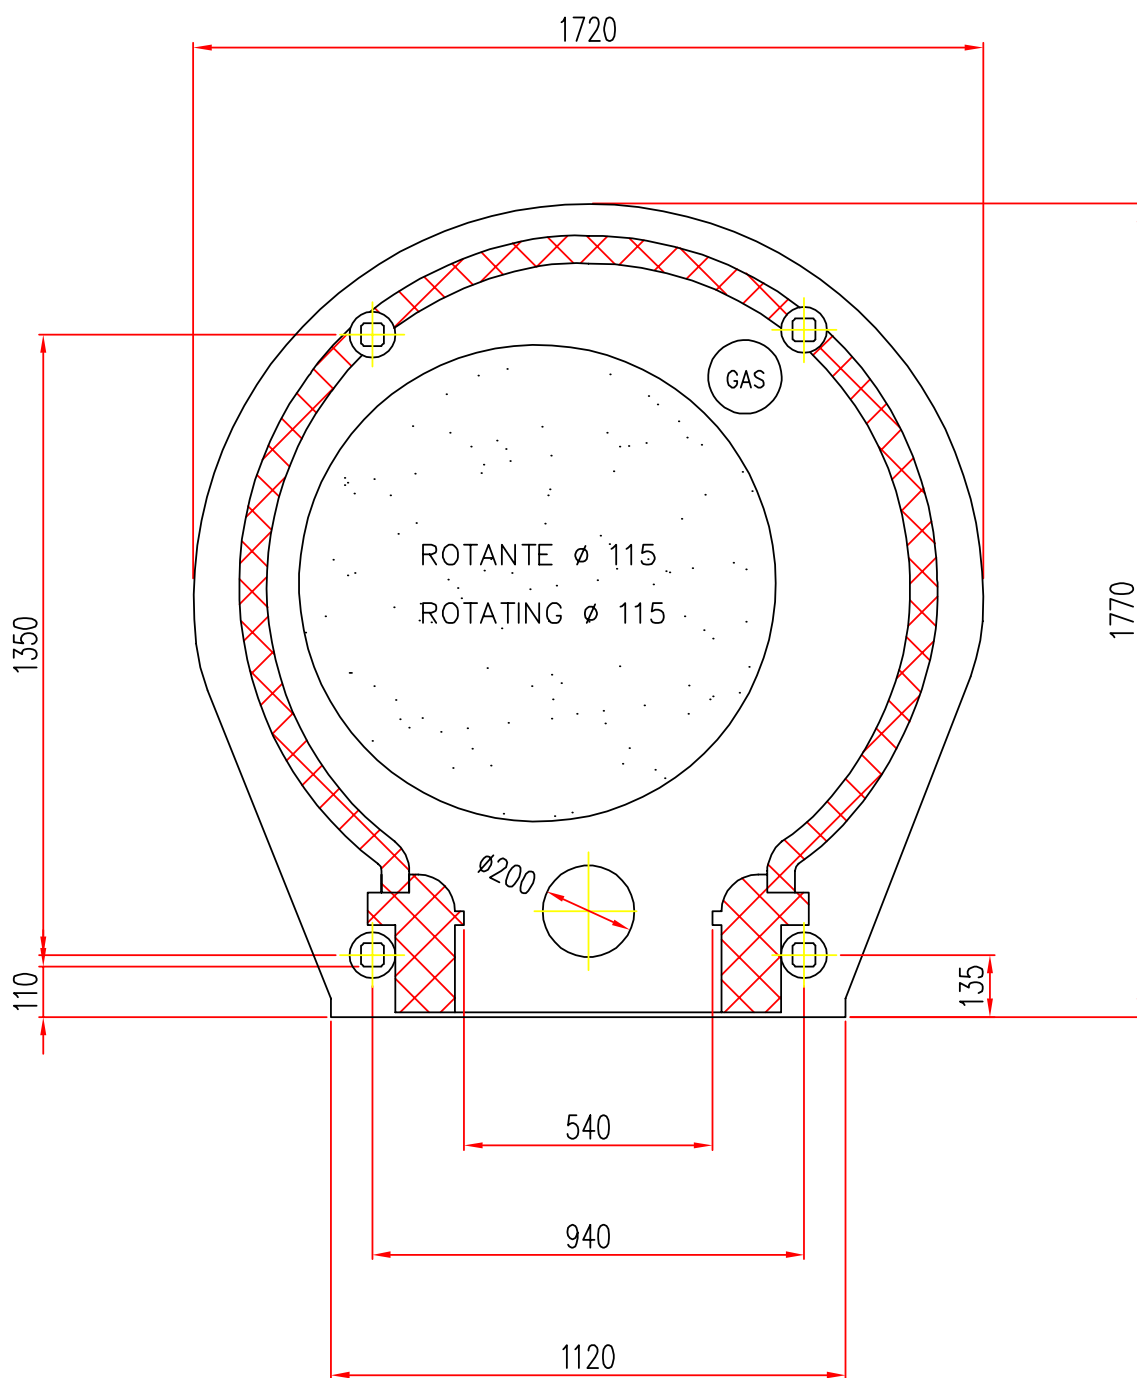

Mod. R1G Ø 90 DX

Scala=1:1

Mod. R1G ϕ 95 DX

Scala=1:1

Mod. R1G Ø 115 DX

Scala=1:1

Mod. R1G ø125 DX NEW

Scala=1:1