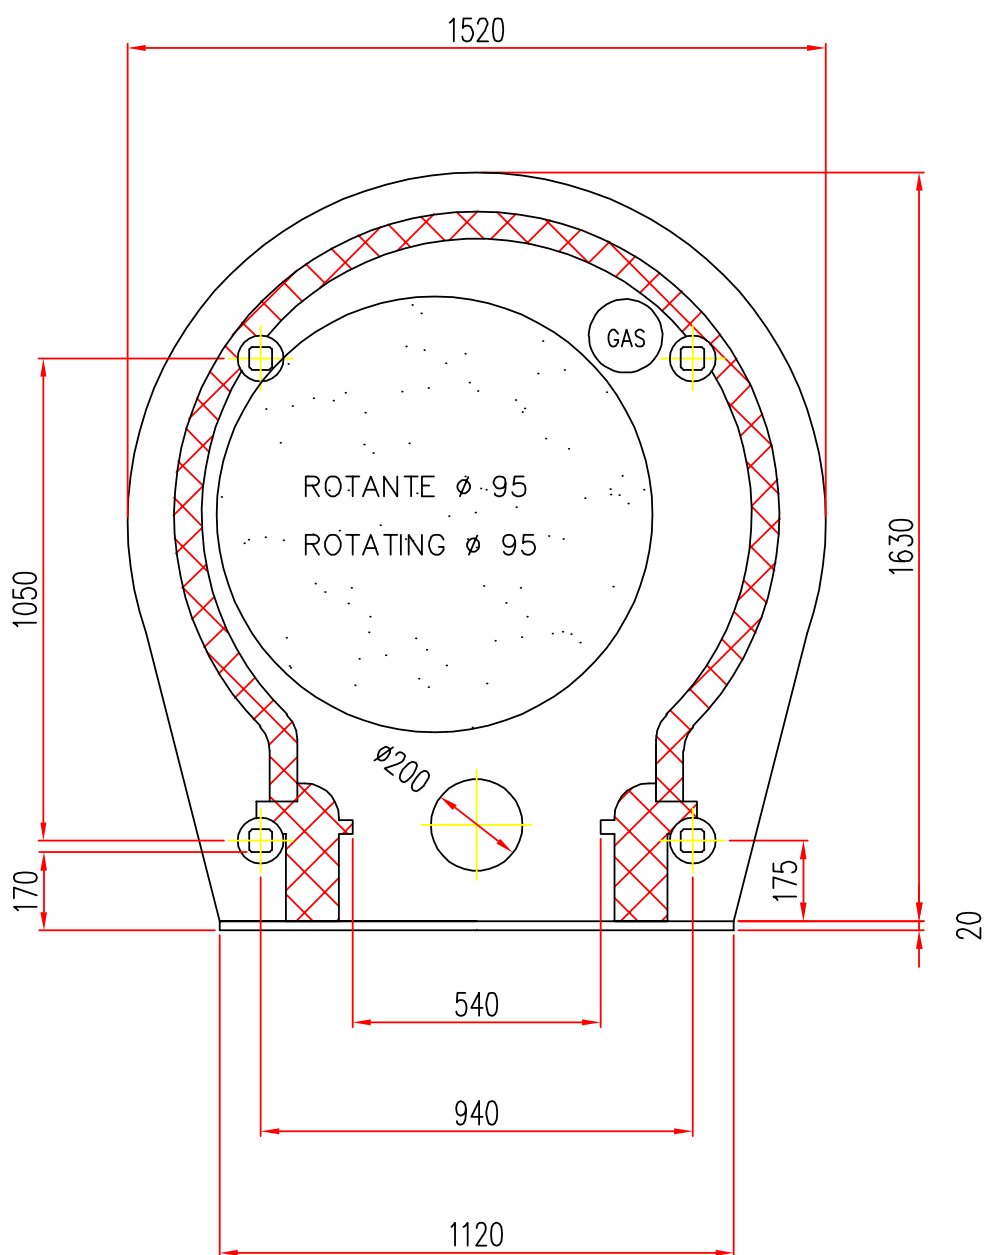

Mod. R1G Ø 90 DX

Scala=1:1

Mod. R1G ϕ 95 DX

Scala=1:1

Mod. R1G Ø 115 DX

Scala=1:1

Mod. R1G ø125 DX NEW

Scala=1:1