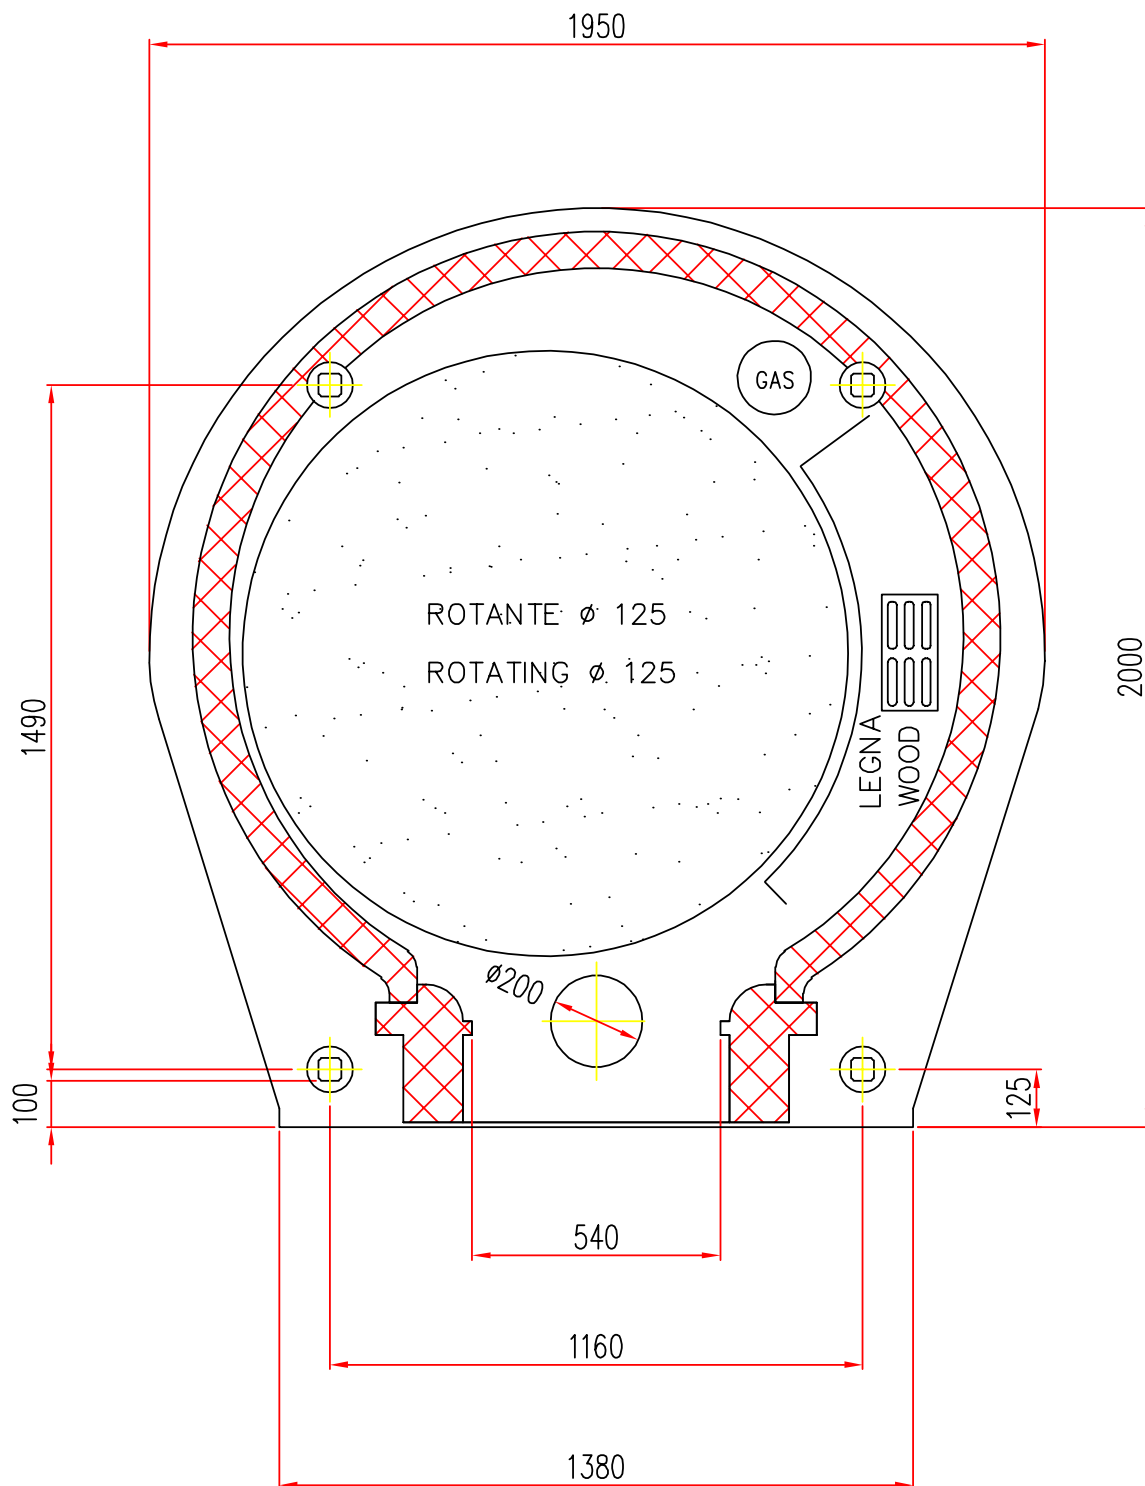

FORNI PREFABBRICATI
Tel.+39 059 330219-330189

Mod. R1C ϕ 95 DX

Scala=1:1

COMBINATO

FORNI PREFABBRICATI
Tel.+39 059 330219-330189

Mod. R1C ϕ 115 DX

Scala=1:1

Mod. R1C Ø 125 DX

Scala=1:1

FORNI PREFABBRICATI
Tel.+39 059 330219-330189

Mod. R1C Ø 135 DX

Scala=1:1