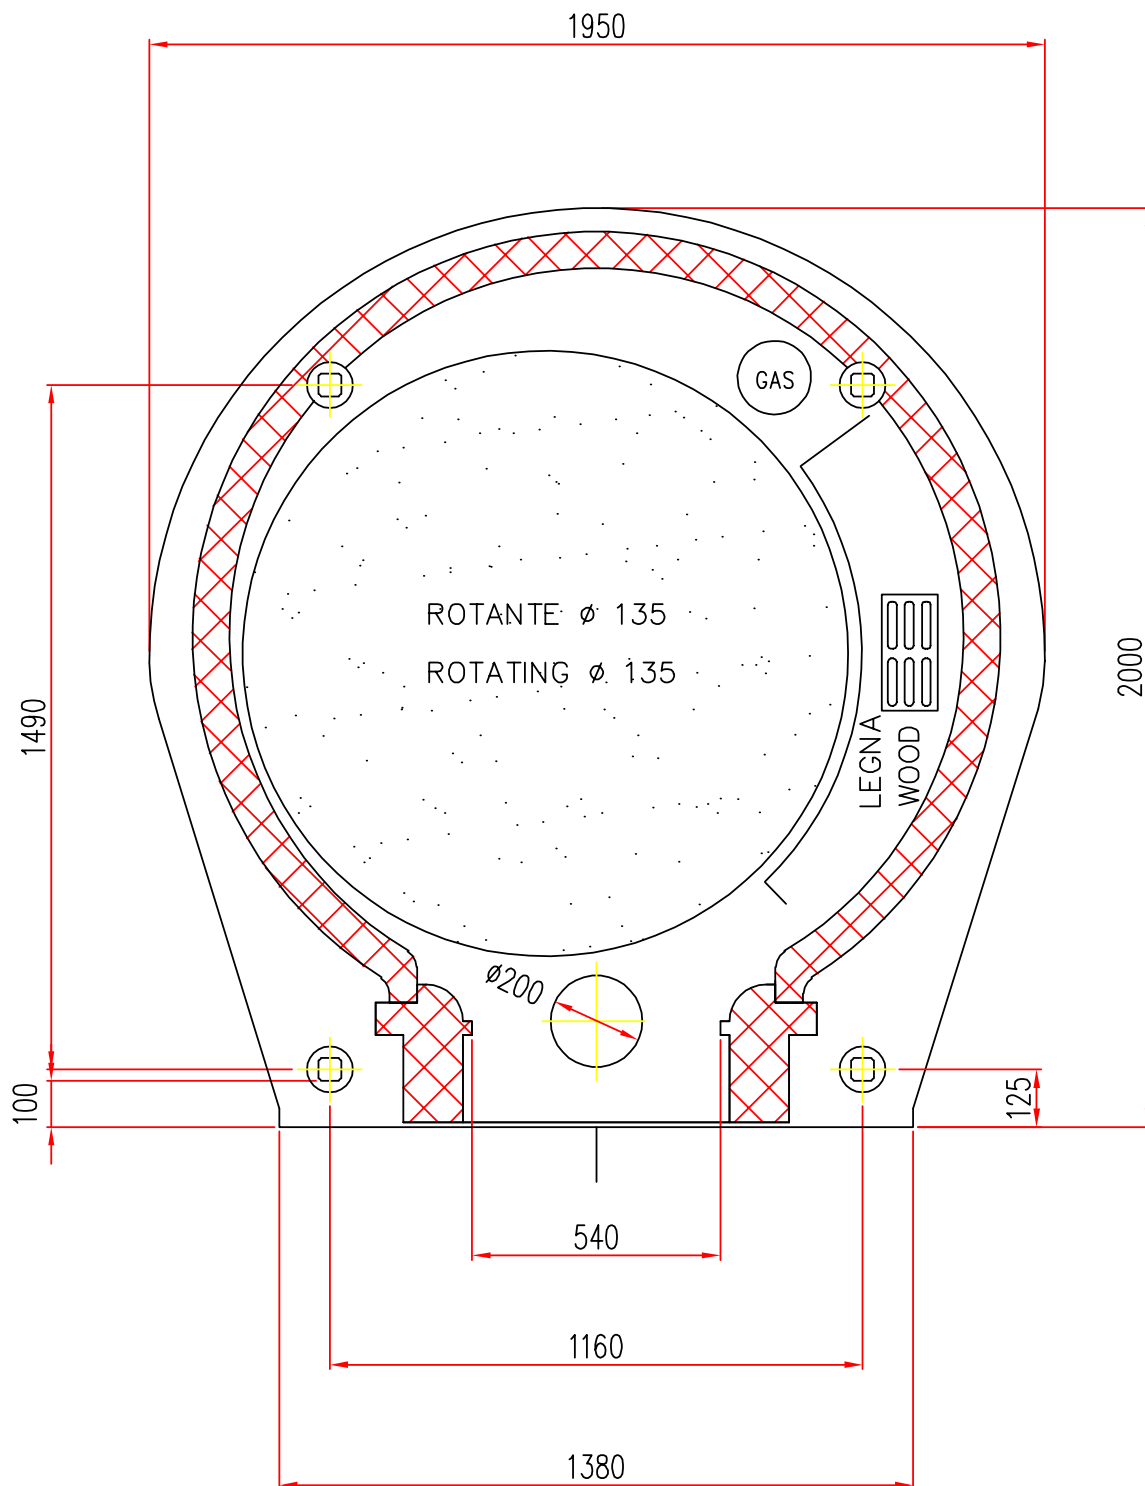

FORNI PREFABBRICATI
Tel.+39 059 330219-330189

Mod. R1C ϕ 95 DX

Scala=1:1

COMBINATO

FORNI PREFABBRICATI
Tel.+39 059 330219-330189

Mod. R1C ϕ 115 DX

Scala=1:1

Mod. R1C Ø 125 DX

Scala=1:1

FORNI PREFABBRICATI
Tel.+39 059 330219-330189

Mod. R1C Ø 135 DX

Scala=1:1