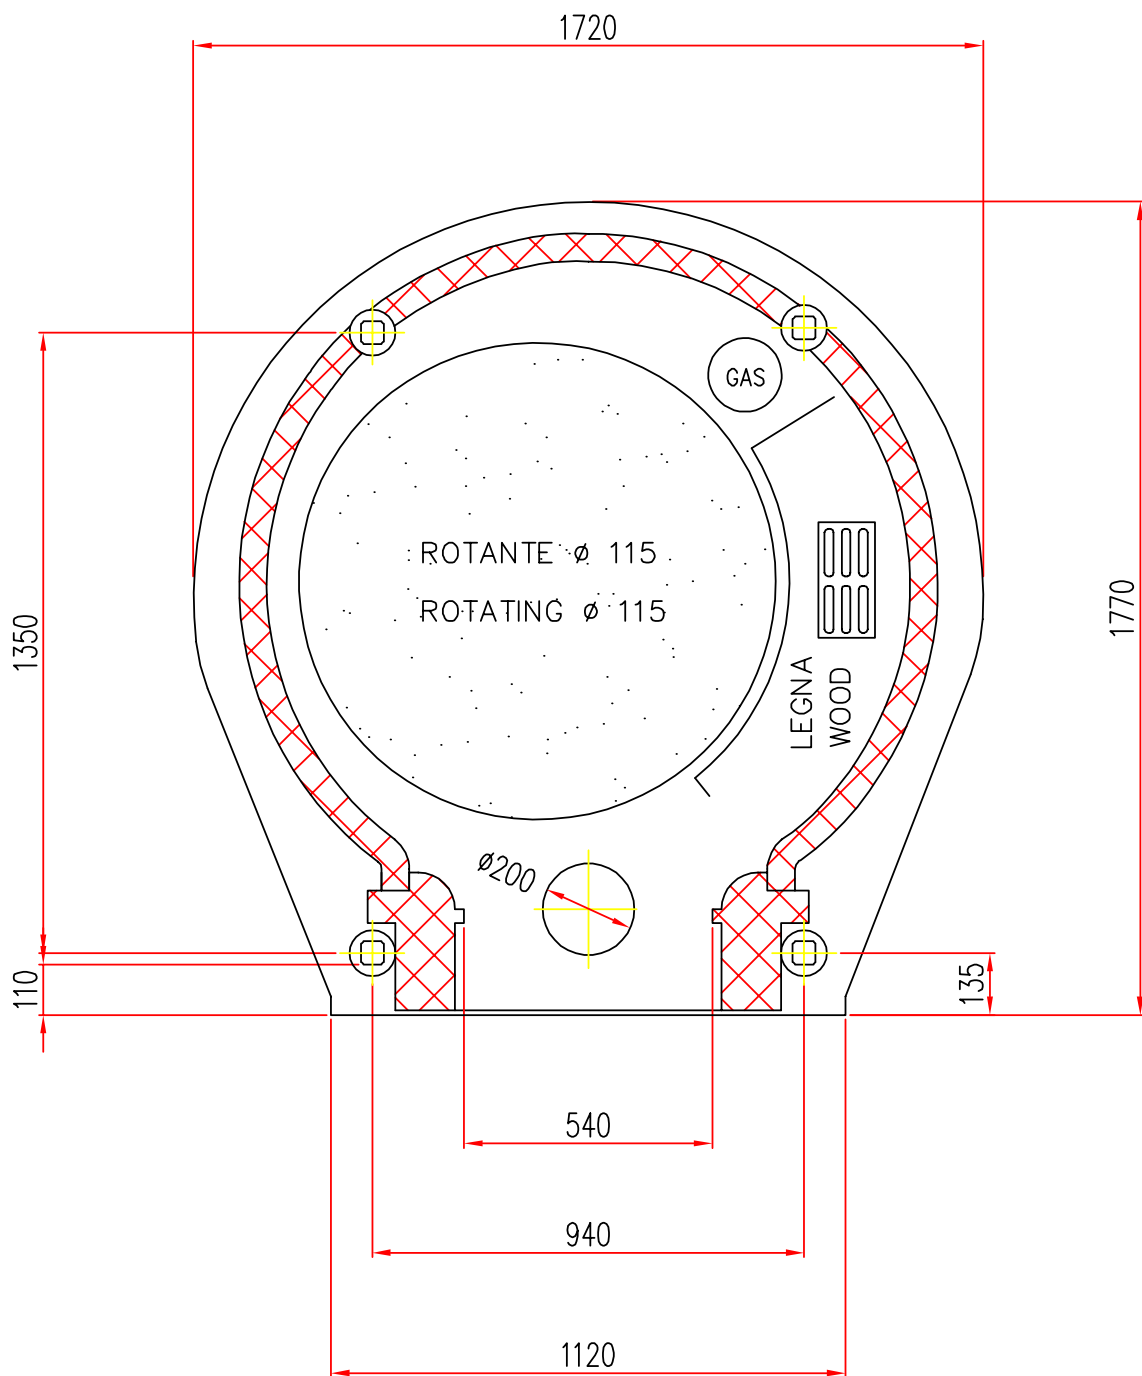

FORNI PREFABBRICATI
Tel.+39 059 330219-330189

Mod. R1C ϕ 95 DX

Scala=1:1

COMBINATO

FORNI PREFABBRICATI
Tel.+39 059 330219-330189

Mod. R1C ϕ 115 DX

Scala=1:1

Mod. R1C Ø 125 DX

Scala=1:1

FORNI PREFABBRICATI
Tel.+39 059 330219-330189

Mod. R1C Ø 135 DX

Scala=1:1