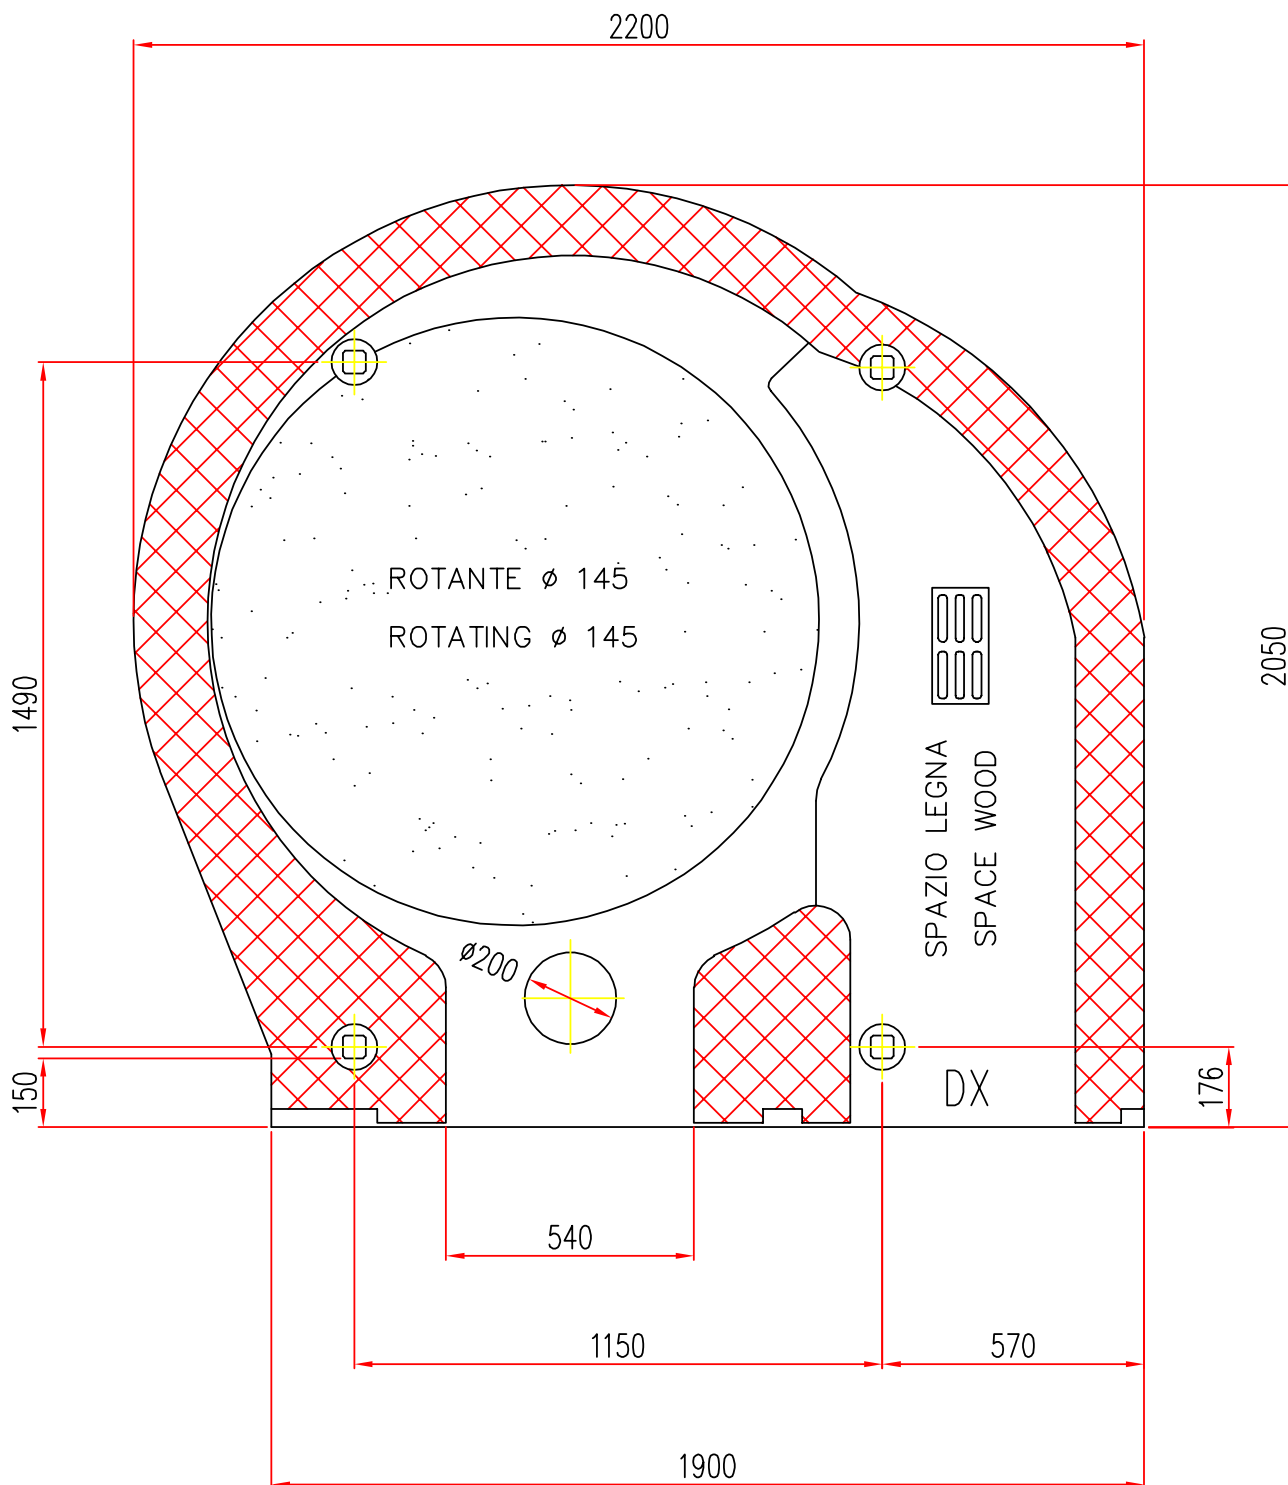

Mod. R2L ϕ 135 DX

Scala=1:1

FORNI PREFABBRICATI
Tel. +39 059 330219-330189

Mod. R2L Ø 145 DX

Scala=1:1