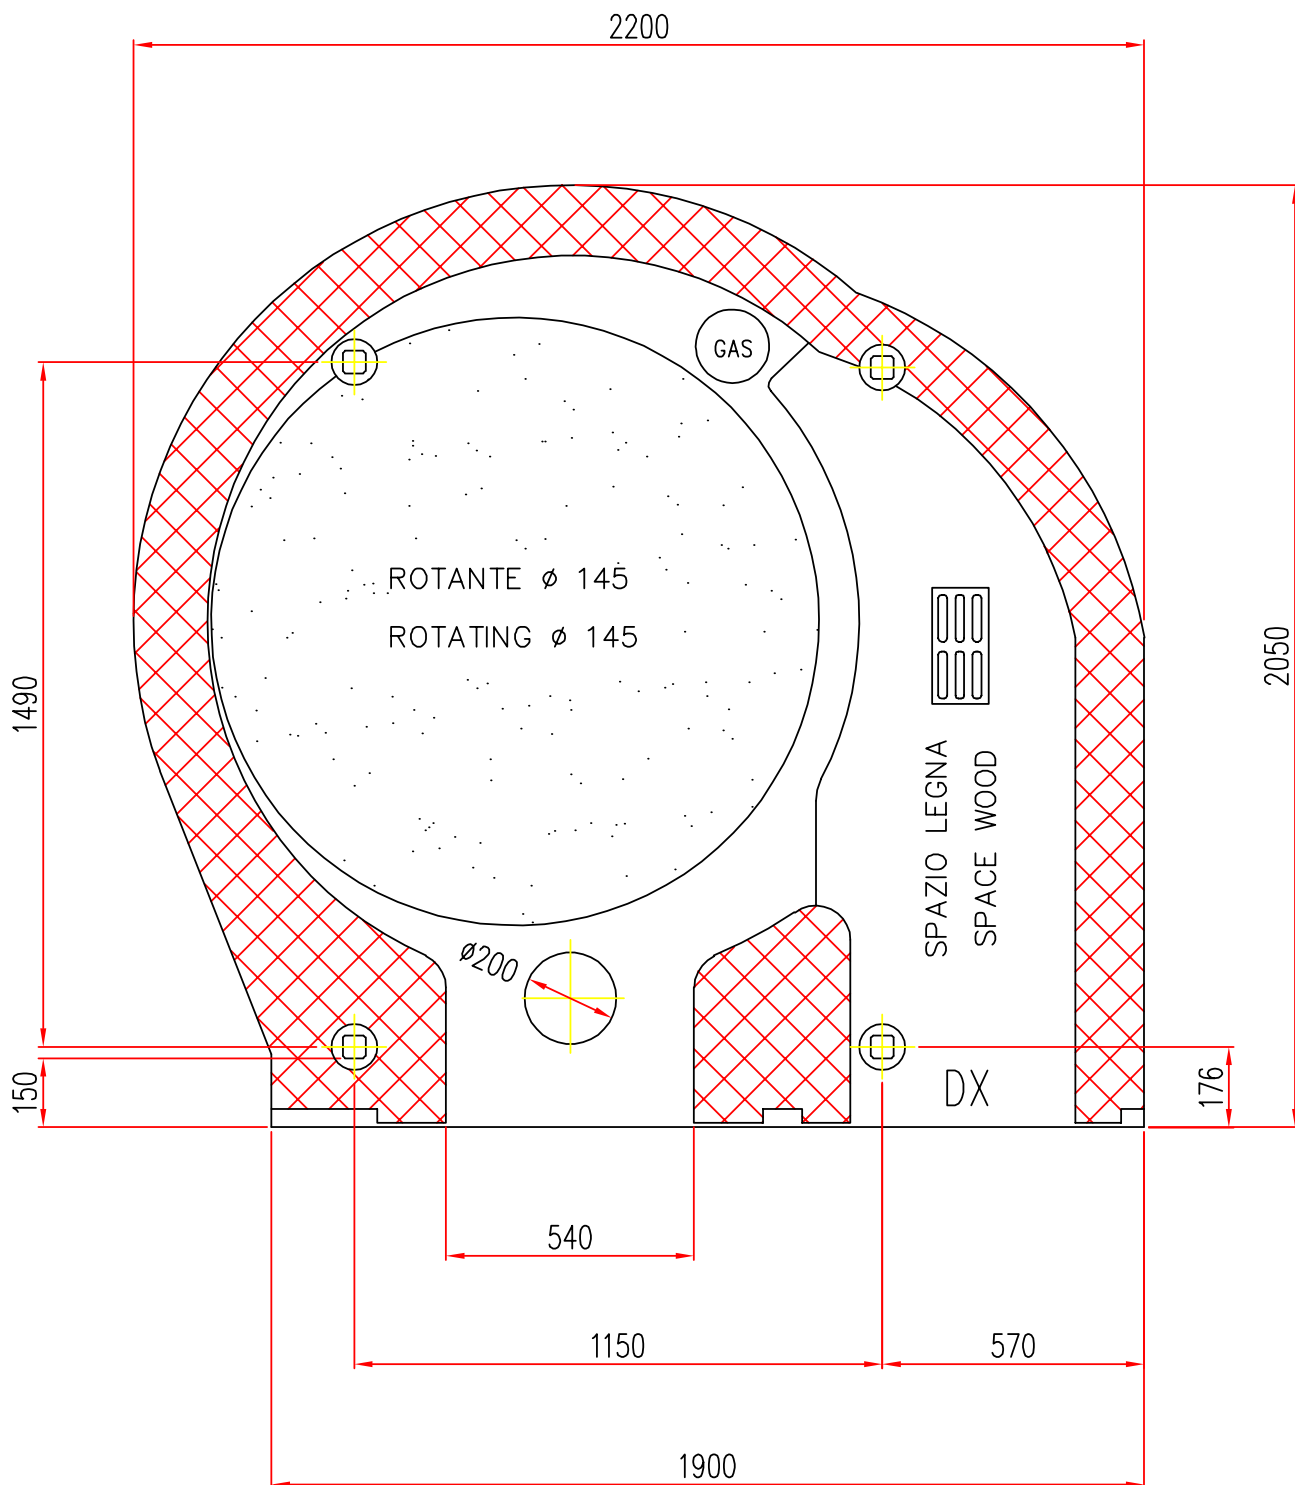

  
 FORNI PREFABBRICATI  
 Tel.+39 059 330219-330189

Mod. R2C Ø 135 DX

Scala=1:1

Mod. R2C Ø 145 DX

Scala=1:1