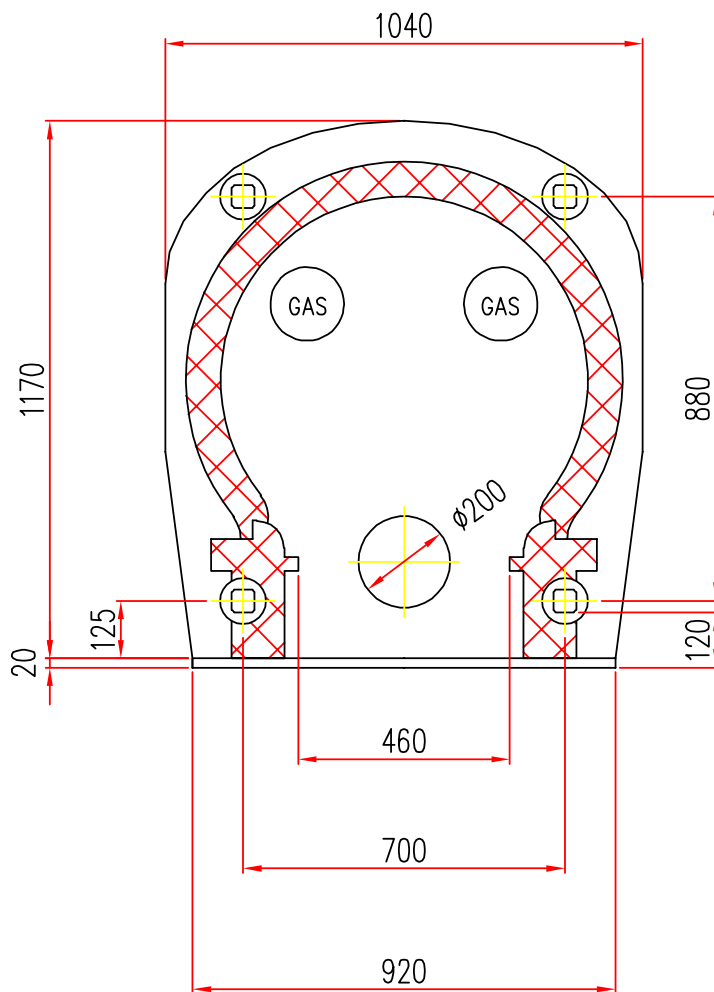

Disponibile con alimentazione
posizionata a **DESTRA** o **SINISTRA**

Mod. EG \varnothing 80

Scala=1:1

Disponibile con alimentazione
posizionata a **DESTRA** o **SINISTRA**

FORNI PREFABBRICATI
Tel.+39 059 330219-330189

Mod. EG ϕ 100

Scala=1:1

Disponibile con alimentazione
posizionata a **DESTRA** o **SINISTRA**

FORNI PREFABBRICATI
Tel. +39 059 330219-330189

Mod. EG \varnothing 120

Scala=1:1

Disponibile con alimentazione
posizionata a **DESTRA** o **SINISTRA**

Scala=1:1