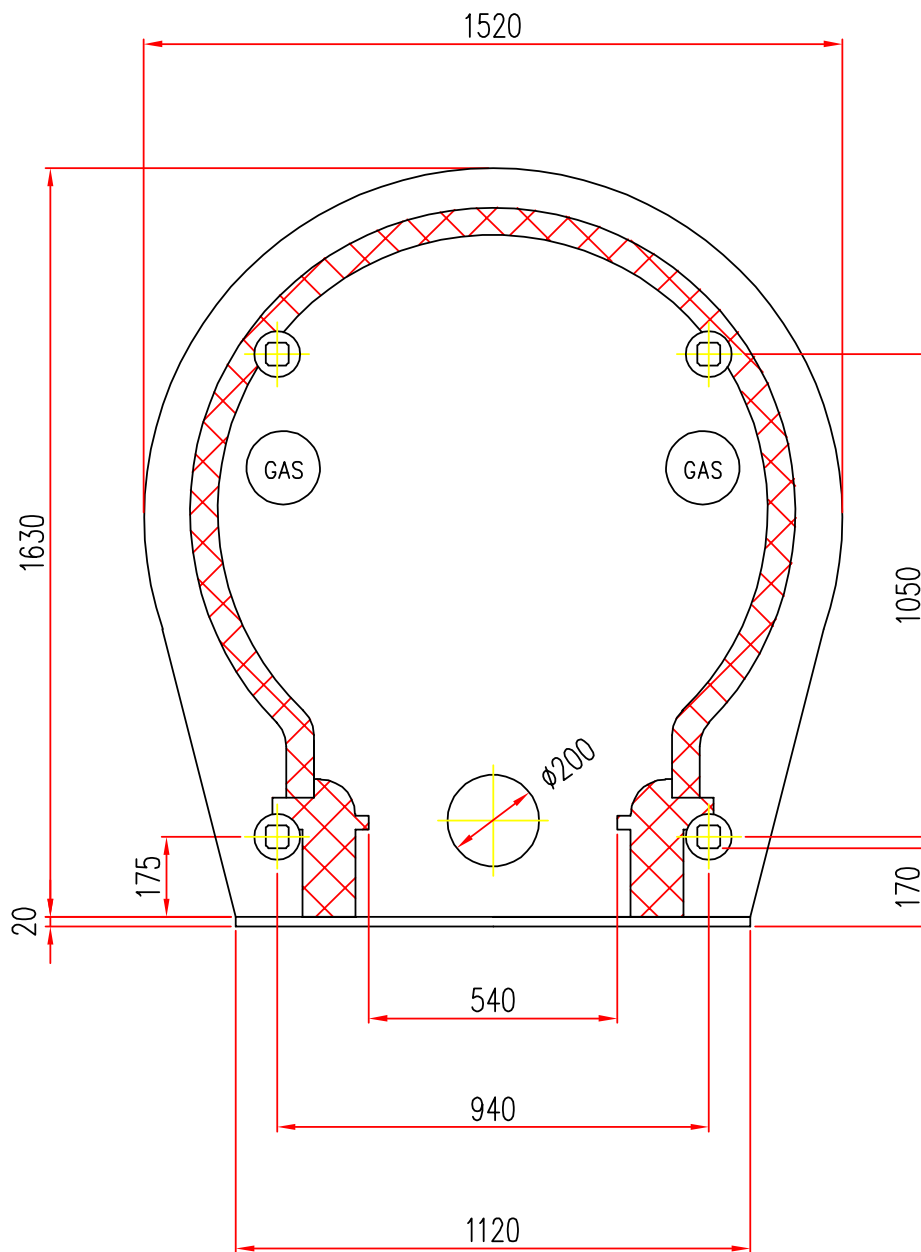

Disponibile con alimentazione
posizionata a **DESTRA** o **SINISTRA**

FORNI PREFABBRICATI
Tel. +39 059 330219-330189

Mod. EG $\varnothing$ 120

Scala=1:1