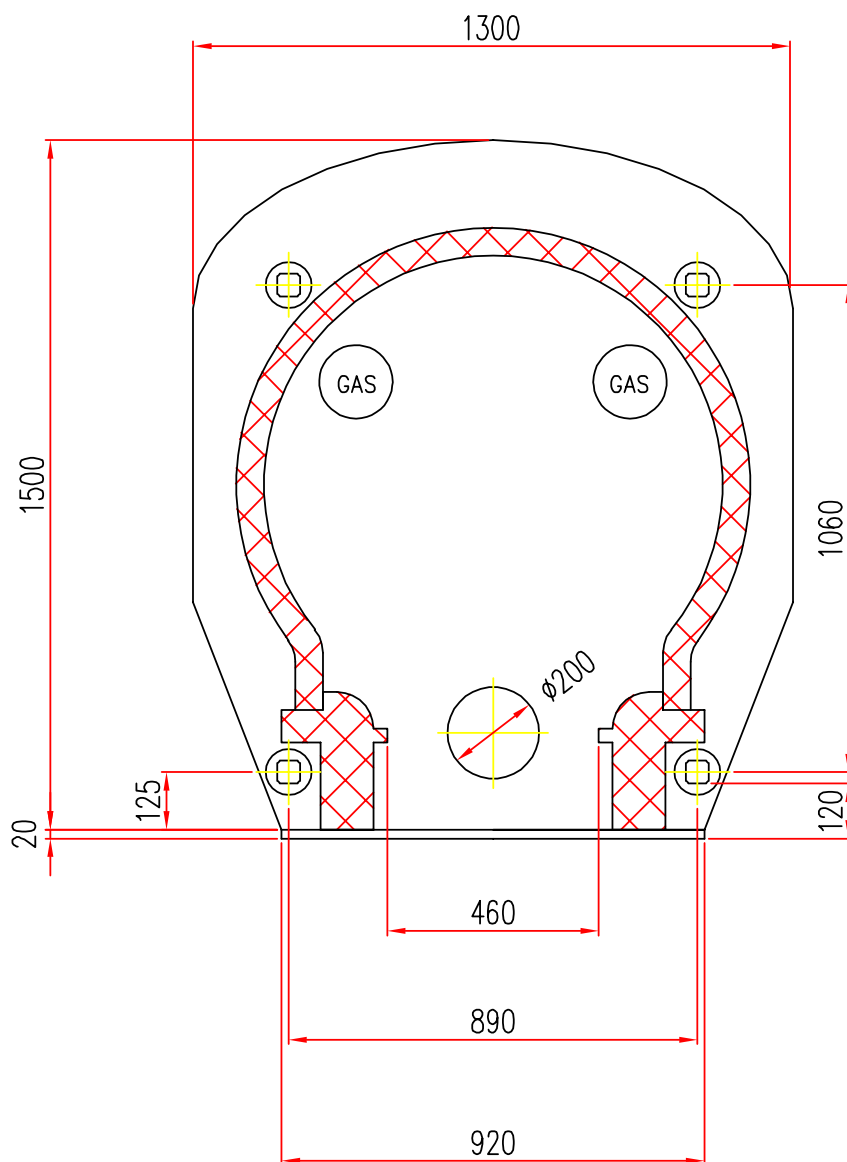

Disponibile con alimentazione
posizionata a **DESTRA** o **SINISTRA**

Mod. EG \varnothing 80

Scala=1:1

Disponibile con alimentazione
posizionata a **DESTRA** o **SINISTRA**

FORNI PREFABBRICATI
Tel.+39 059 330219-330189

Scala=1:1